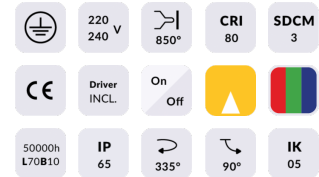

Quadro

Proyector de exterior Lavov de la familia Quadro con una potencia de 30W y una óptica de 25 grados. Con una temperatura de color de 2700K. Fabricado en aluminio inyectado a presión y acabado en color gris .ON-OFF driver.

Código artículo	86.OSP4.2321.03
Tipo de producto	Outdoor
Categoría	Proyectores
Familia	Quadro
Subfamilia	Quadro

Pictograms

Producto	
Potencia real (W)	30
Flujo luminoso real (lm)	1920
Eficacia luminosa (lm/W)	64
Ángulo de apertura	25
IP	66
Clase de aislamiento	Clase I
Color	gris
Driver incluido	SI
Equipo	ON-OFF
Fuente de luz	LED
Tipo de LED	OSRAM
Vida media (h)	50000h L70B10
Temperatura de color (K)	3000
Consistencia de color (SDCM)	SDCM3
CRI	80
IK	IK08