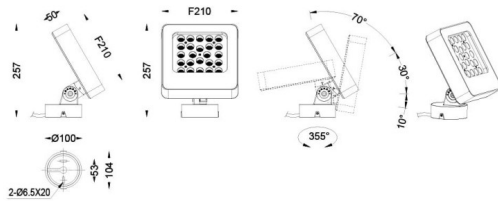

Quadro

Proyector de exterior Lavov de la familia Quadro con una potencia de 30W y una óptica de 25 grados. Con una temperatura de color de 2700K. Fabricado en aluminio inyectado a presión y acabado en color gris .ON-OFF driver.

Código artículo	86.OSP4.2321.03
Tipo de producto	Outdoor
Categoría	Proyectores
Familia	Quadro
Subfamilia	Quadro

Pictograms

Producto	
Potencia real (W)	30
Flujo luminoso real (lm)	1920
Eficacia luminosa (lm/W)	64
Ángulo de apertura	25
IP	66
Clase de aislamiento	Clase I
Color	gris
Driver incluido	SI
Equipo	ON-OFF
Fuente de luz	LED
Tipo de LED	OSRAM
Vida media (h)	50000h L70B10
Temperatura de color (K)	3000
Consistencia de color (SDCM)	SDCM3
CRI	80
IK	IK08

Esquema

Curva fotométrica