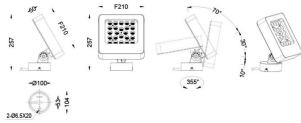

Código artículo	86.OSP4.2321.03
Tipo de producto	Outdoor
Categoría	Proyectores
Familia	Quadro

Pictograms

Producto

Potencia real (W)	30.69
Flujo luminoso real (lm)	2225
Eficacia luminosa (lm/W)	72.499185402411
Ángulo de apertura	25
IP	66
Electrical class insulation	Clase I
Color	gris
Chip Brand	Osram
Driver incluido	SI
Equipo	ON-OFF
Light source	LED
Type of LED	OSRAM
Vida media (h)	50000h L70B10
Temperatura de color (K)	3000
Consistencia de color (SDCM)	SDCM<3
CRI	80
IK	IK08

Esquema

Curva fotométrica