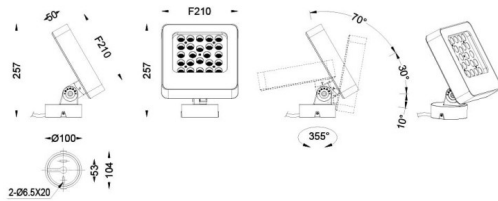

Quadro

Proyector de exterior Lavov de la familia Quadro con una potencia de 30W y una óptica de 40 grados. Con una temperatura de color de 2700K. Fabricado en aluminio inyectado a presión y acabado en color gris .ON-OFF driver.

Esquema

Código artículo	86.OSP4.2331.03
Tipo de producto	Outdoor
Categoría	Proyectores
Familia	Quadro
Subfamilia	Quadro
Pictograms	

Producto	
Potencia real (W)	30
Flujo luminoso real (lm)	1920
Eficacia luminosa (lm/W)	64
Ángulo de apertura	40
IP	66
Electrical class insulation	Clase I
Color	gris
Driver incluido	SI
Equipo	ON-OFF
Light source	LED
Type of LED	OSRAM
Vida media (h)	50000h L70B10
Temperatura de color (K)	3000
Consistencia de color (SDCM)	SDCM<3
CRI	80
IK	IK08