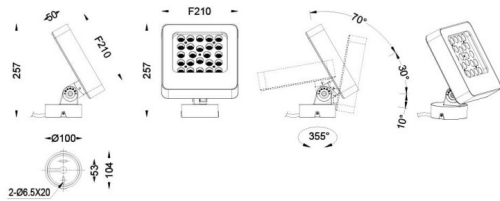

Quadro

Proyector de exterior Lavov de la familia Quadro con una potencia de 30W y una óptica de 40 grados. Con una temperatura de color de 2700K. Fabricado en aluminio inyectado a presión y acabado en color gris .ON-OFF driver.

Esquema

Código artículo	86.OSP4.2331.03
Tipo de producto	Outdoor
Categoría	Proyectores
Familia	Quadro
Subfamilia	Quadro
Pictograms	

Producto	
Potencia real (W)	30
Flujo luminoso real (lm)	1920
Eficacia luminosa (lm/W)	64
Ángulo de apertura	40
IP	66
Clase de aislamiento	Clase I
Color	gris
Driver incluido	SI
Equipo	ON-OFF
Fuente de luz	LED
Tipo de LED	OSRAM
Vida media (h)	50000h L70B10
Temperatura de color (K)	3000
Consistencia de color (SDCM)	SDCM3
CRI	80
IK	IK08