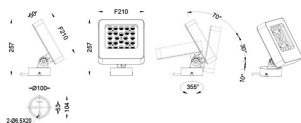

Quadro

Proyector de exterior Lavov de la familia Quadro con una potencia de 30W y una óptica de 40 grados. Con una temperatura de color de 2700K. Fabricado en aluminio inyectado a presión y acabado en color gris .ON-OFF driver.

Código artículo	86.OSP4.2331.03
Tipo de producto	Outdoor
Categoría	Proyectores
Familia	Quadro

Pictograms

Esquema

Producto	
Potencia real (W)	30.69
Flujo luminoso real (lm)	2119
Eficacia luminosa (lm/W)	69.045291625936784
Ángulo de apertura	40
IP	66
Electrical class insulation	Clase I
Color	gris
Driver incluido	SI
Equipo	ON-OFF
Light source	LED
Type of LED	OSRAM
Vida media (h)	50000h L70B10
Temperatura de color (K)	3000
Consistencia de color (SDCM)	SDCM<3
CRI	80
IK	IK08