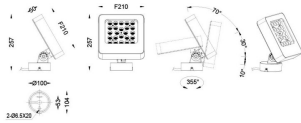

Quadro

Proyector de exterior Lavov de la familia Quadro con una potencia de 30W y una óptica de 40 grados. Con una temperatura de color de 2700K. Fabricado en aluminio inyectado a presión y acabado en color gris .ON-OFF driver.

Código artículo	86.OSP4.2331.03
Tipo de producto	Outdoor
Categoría	Proyectores
Familia	Quadro

Pictograms	

Esquema

Producto	
Potencia real (W)	30.69
Flujo luminoso real (lm)	2119
Eficacia luminosa (lm/W)	69.045291625937
Ángulo de apertura	40
IP	66
Electrical class insulation	Clase I
Color	gris
Chip Brand	Osram
Driver incluido	SI
Equipo	ON-OFF
Light source	LED
Type of LED	OSRAM
Vida media (h)	50000h L70B10
Temperatura de color (K)	3000
Consistencia de color (SDCM)	SDCM<3
CRI	80
IK	IK08