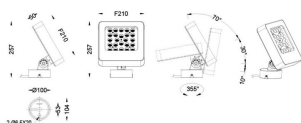

Quadro

Proyector de exterior Lavov de la familia Quadro con una potencia de 30W y una óptica de 40 grados. Con una temperatura de color de 2700K. Fabricado en aluminio inyectado a presión y acabado en color gris .ON-OFF driver.

Código artículo	86.OSP4.2331.03
Tipo de producto	Outdoor
Categoría	Proyectores
Familia	Quadro
Subfamilia	Quadro

Pictograms

	220 240 V	850°	CRI 80	SDCM 3
	Driver INCL.	On Off		
50000h L70B10	IP 65	335°	90°	IK 05

Esquema

Producto	
Potencia real (W)	30.69
Flujo luminoso real (lm)	2119
Eficacia luminosa (lm/W)	69.045291625936784
Ángulo de apertura	40
IP	66
Electrical class insulation	Clase I
Color	gris
Driver incluido	SI
Equipo	ON-OFF
Light source	LED
Type of LED	OSRAM
Vida media (h)	50000h L70B10
Temperatura de color (K)	3000
Consistencia de color (SDCM)	SDCM<3
CRI	80
IK	IK08