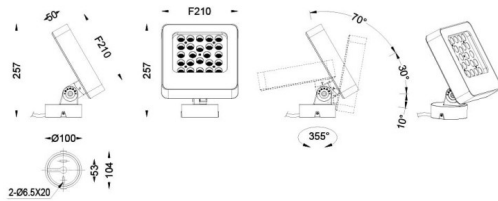

**Quadro**

Proyector de exterior Lavov de la familia Quadro con una potencia de 30W y una óptica de 60 grados. Con una temperatura de color de 2700K. Fabricado en aluminio inyectado a presión y acabado en color gris .ON-OFF driver.

**Esquema**

<b>Código artículo</b>	<b>86.OSP4.2341.03</b>
<b>Tipo de producto</b>	<b>Outdoor</b>
<b>Categoría</b>	<b>Proyectores</b>
<b>Familia</b>	<b>Quadro</b>
<b>Subfamilia</b>	<b>Quadro</b>
<b>Pictograms</b>	

<b>Producto</b>	
<b>Potencia real (W)</b>	<b>30</b>
<b>Flujo luminoso real (lm)</b>	<b>1920</b>
<b>Eficacia luminosa (lm/W)</b>	<b>64</b>
<b>Ángulo de apertura</b>	<b>60</b>
<b>IP</b>	<b>66</b>
<b>Electrical class insulation</b>	<b>Clase I</b>
<b>Color</b>	<b>gris</b>
<b>Driver incluido</b>	<b>SI</b>
<b>Equipo</b>	<b>ON-OFF</b>
<b>Light source</b>	<b>LED</b>
<b>Type of LED</b>	<b>OSRAM</b>
<b>Vida media (h)</b>	<b>50000h L70B10</b>
<b>Temperatura de color (K)</b>	<b>3000</b>
<b>Consistencia de color (SDCM)</b>	<b>SDCM&lt;3</b>
<b>CRI</b>	<b>80</b>
<b>IK</b>	<b>IK08</b>