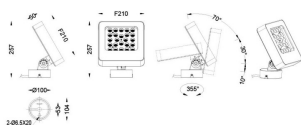

**Quadro**

Proyector de exterior Lavov de la familia Quadro con una potencia de 30W y una óptica de 60 grados. Con una temperatura de color de 2700K. Fabricado en aluminio inyectado a presión y acabado en color gris .ON-OFF driver.

<b>Código artículo</b>	<b>86.OSP4.2341.03</b>
<b>Tipo de producto</b>	<b>Outdoor</b>
<b>Categoría</b>	<b>Proyectores</b>
<b>Familia</b>	<b>Quadro</b>

**Pictograms**

**Esquema**

<b>Producto</b>	
<b>Potencia real (W)</b>	<b>30.69</b>
<b>Flujo luminoso real (lm)</b>	<b>1811</b>
<b>Eficacia luminosa (lm/W)</b>	<b>59.00944933203</b>
<b>Ángulo de apertura</b>	<b>60</b>
<b>IP</b>	<b>66</b>
<b>Electrical class insulation</b>	<b>Clase I</b>
<b>Color</b>	<b>gris</b>
<b>Chip Brand</b>	<b>Osram</b>
<b>Driver incluido</b>	<b>SI</b>
<b>Equipo</b>	<b>ON-OFF</b>
<b>Light source</b>	<b>LED</b>
<b>Type of LED</b>	<b>OSRAM</b>
<b>Vida media (h)</b>	<b>50000h L70B10</b>
<b>Temperatura de color (K)</b>	<b>3000</b>
<b>Consistencia de color (SDCM)</b>	<b>SDCM&lt;3</b>
<b>CRI</b>	<b>80</b>
<b>IK</b>	<b>IK08</b>