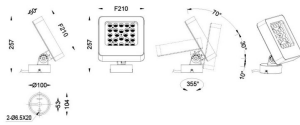

Quadro

Proyector de exterior Lavov de la familia Quadro con una potencia de 30W y una óptica de 60 grados. Con una temperatura de color de 2700K. Fabricado en aluminio inyectado a presión y acabado en color gris .ON-OFF driver.

Código artículo	86.OSP4.2341.03
Tipo de producto	Outdoor
Categoría	Proyectores
Familia	Quadro

Pictograms

Esquema

Producto	
Potencia real (W)	30.69
Flujo luminoso real (lm)	1811
Eficacia luminosa (lm/W)	59.009449332029973
Ángulo de apertura	60
IP	66
Electrical class insulation	Clase I
Color	gris
Driver incluido	SI
Equipo	ON-OFF
Light source	LED
Type of LED	OSRAM
Vida media (h)	50000h L70B10
Temperatura de color (K)	3000
Consistencia de color (SDCM)	SDCM<3
CRI	80
IK	IK08