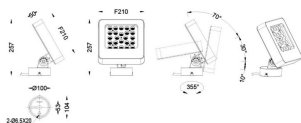

Quadro

Proyector de exterior Lavov de la familia Quadro con una potencia de 30W y una óptica de 60 grados. Con una temperatura de color de 2700K. Fabricado en aluminio inyectado a presión y acabado en color gris .ON-OFF driver.

Código artículo	86.OSP4.2341.03
Tipo de producto	Outdoor
Categoría	Proyectores
Familia	Quadro
Subfamilia	Quadro

Pictograms	

Esquema

Producto	
Potencia real (W)	30.69
Flujo luminoso real (lm)	1811
Eficacia luminosa (lm/W)	59.009449332029973
Ángulo de apertura	60
IP	66
Electrical class insulation	Clase I
Color	gris
Driver incluido	SI
Equipo	ON-OFF
Light source	LED
Type of LED	OSRAM
Vida media (h)	50000h L70B10
Temperatura de color (K)	3000
Consistencia de color (SDCM)	SDCM<3
CRI	80
IK	IK08