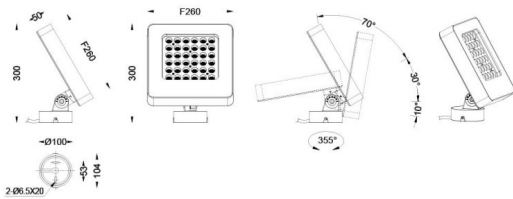

Quadro

Proyector de exterior Lavov de la familia Quadro con una potencia de 108W y una óptica de 25 grados. Con una temperatura de color de RGB K. Fabricado en aluminio inyectado a presión y acabado en color gris .ON-OFF driver.

Esquema

Código artículo	86.OSP4.3011.03
Tipo de producto	Outdoor
Categoría	Proyectores
Familia	Quadro
Pictograms	

Producto	
Potencia real (W)	108
Flujo luminoso real (lm)	7678
Eficacia luminosa (lm/W)	71.092592592592993
Ángulo de apertura	25
IP	66
Clase de aislamiento	Clase I
Color	gris
Driver incluido	SI
Equipo	ON-OFF
Fuente de luz	LED
Tipo de LED	OSRAM "RGB 3in1 DMX512"
Vida media (h)	50000h L70B10
Temperatura de color (K)	RGB
Consistencia de color (SDCM)	SDCM3
CRI	80
IK	IK08