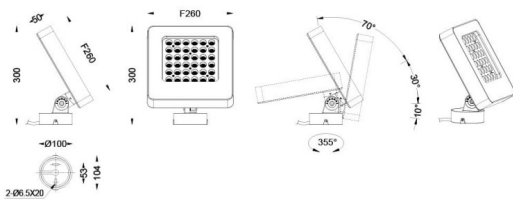

Quadro

Proyector de exterior Lavov de la familia Quadro con una potencia de 108W y una óptica de 25 grados. Con una temperatura de color de RGB K. Fabricado en aluminio inyectado a presión y acabado en color gris .ON-OFF driver.

Código artículo	86.OSP4.3011.03
Tipo de producto	Outdoor
Categoría	Proyectores
Familia	Quadro
Subfamilia	Quadro

Pictograms

Esquema

Producto	
Potencia real (W)	108
Flujo luminoso real (lm)	7678
Eficacia luminosa (lm/W)	71
Ángulo de apertura	25
IP	66
Clase de aislamiento	Clase I
Color	gris
Driver incluido	SI
Equipo	ON-OFF
Fuente de luz	LED
Tipo de LED	OSRAM "RGB3in1 DMX512"
Vida media (h)	50000h L70B10
Temperatura de color (K)	RGBW 4in 1
Consistencia de color (SDCM)	SDCM3
CRI	80
IK	IK05