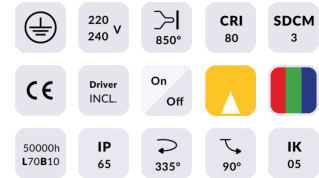

Quadro

Proyector de exterior Lavov de la familia Quadro con una potencia de 108W y una óptica de 25 grados. Con una temperatura de color de RGB K. Fabricado en aluminio inyectado a presión y acabado en color gris .ON-OFF driver.

Código artículo	86.OSP4.3011.03
Tipo de producto	Outdoor
Categoría	Proyectores
Familia	Quadro
Subfamilia	Quadro

Pictograms

Esquema

Producto	
Potencia real (W)	108
Flujo luminoso real (lm)	7678
Eficacia luminosa (lm/W)	71
Ángulo de apertura	25
IP	66
Clase de aislamiento	Clase I
Color	gris
Driver incluido	SI
Equipo	ON-OFF
Fuente de luz	LED
Tipo de LED	OSRAM "RGB3in1 DMX512"
Vida media (h)	50000h L70B10
Temperatura de color (K)	RGBW 4in 1
Consistencia de color (SDCM)	SDCM3
CRI	80
IK	IK05