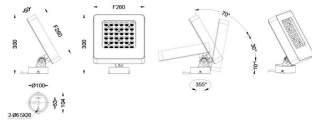

Quadro

Proyector de exterior Lavov de la familia Quadro con una potencia de 108W y una óptica de 25 grados. Con una temperatura de color de RGB K. Fabricado en aluminio inyectado a presión y acabado en color gris .ON-OFF driver.

Código artículo	86.OSP4.3011.03
Tipo de producto	Outdoor
Categoría	Proyectores
Familia	Quadro

Pictograms	

Esquema

Producto	
Potencia real (W)	108
Flujo luminoso real (lm)	7678
Eficacia luminosa (lm/W)	71.092592592593
Ángulo de apertura	25
IP	66
Electrical class insulation	Clase I
Color	gris
Chip Brand	Osram
Driver incluido	SI
Equipo	ON-OFF
Light source	LED
Type of LED	OSRAM "RGB 3in1 DMX512"
Vida media (h)	50000h L70B10
Temperatura de color (K)	RGB
Consistencia de color (SDCM)	SDCM<3
CRI	80
IK	IK08