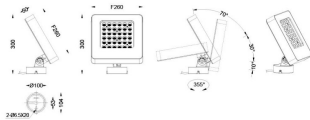

Quadro

Proyector de exterior Lavov de la familia Quadro con una potencia de 108W y una óptica de 25 grados. Con una temperatura de color de RGB K. Fabricado en aluminio inyectado a presión y acabado en color gris .ON-OFF driver.

Código artículo	86.OSP4.3011.03
Tipo de producto	Outdoor
Categoría	Proyectores
Familia	Quadro

Pictograms

Esquema

Producto	
Potencia real (W)	108
Flujo luminoso real (lm)	7678
Eficacia luminosa (lm/W)	71.092592592592595
Ángulo de apertura	25
IP	66
Electrical class insulation	Clase I
Color	gris
Driver incluido	SI
Equipo	ON-OFF
Light source	LED
Type of LED	OSRAM "RGB 3in1 DMX512"
Vida media (h)	50000h L70B10
Temperatura de color (K)	RGB
Consistencia de color (SDCM)	SDCM<3
CRI	80
IK	IK08