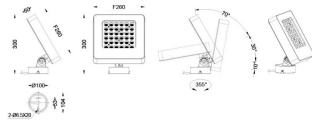

Quadro

Proyector de exterior Lavov de la familia Quadro con una potencia de 108W y una óptica de 25 grados. Con una temperatura de color de RGB K. Fabricado en aluminio inyectado a presión y acabado en color gris .ON-OFF driver.

Código artículo	86.OSP4.3011.03
Tipo de producto	Outdoor
Categoría	Proyectores
Familia	Quadro
Subfamilia	Quadro

Pictograms	

Esquema

Producto	
Potencia real (W)	108
Flujo luminoso real (lm)	7678
Eficacia luminosa (lm/W)	71.092592592595
Ángulo de apertura	25
IP	66
Electrical class insulation	Clase I
Color	gris
Driver incluido	SI
Equipo	ON-OFF
Light source	LED
Type of LED	OSRAM "RGB 3in1 DMX512"
Vida media (h)	50000h L70B10
Temperatura de color (K)	RGB
Consistencia de color (SDCM)	SDCM<3
CRI	80
IK	IK08