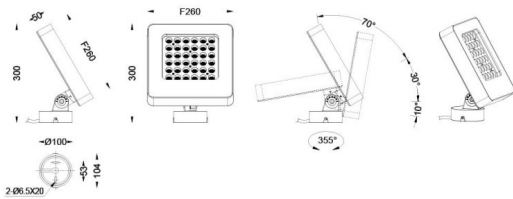

Quadro

Proyector de exterior Lavov de la familia Quadro con una potencia de 108W y una óptica de 25 grados. Con una temperatura de color de RGB K. Fabricado en aluminio inyectado a presión y acabado en color gris .ON-OFF driver.

Esquema

Código artículo	86.OSP4.3011.03
Tipo de producto	Outdoor
Categoría	Proyectores
Familia	Quadro
Subfamilia	Quadro
Pictograms	

Producto	
Potencia real (W)	108
Flujo luminoso real (lm)	7678
Eficacia luminosa (lm/W)	71.092592592592993
Ángulo de apertura	25
IP	66
Clase de aislamiento	Clase I
Color	gris
Driver incluido	SI
Equipo	ON-OFF
Fuente de luz	LED
Tipo de LED	OSRAM "RGB 3in1 DMX512"
Vida media (h)	50000h L70B10
Temperatura de color (K)	RGB
Consistencia de color (SDCM)	SDCM3
CRI	80
IK	IK08