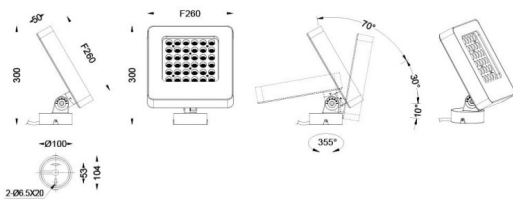

Quadro

Proyector de exterior Lavov de la familia Quadro con una potencia de 108W y una óptica de 40 grados. Con una temperatura de color de RGB K. Fabricado en aluminio inyectado a presión y acabado en color gris .ON-OFF driver.

Esquema

Código artículo	86.OSP4.3021.03
Tipo de producto	Outdoor
Categoría	Proyectores
Familia	Quadro
Pictograms	

Producto	
Potencia real (W)	108
Flujo luminoso real (lm)	6894
Eficacia luminosa (lm/W)	63.83333333333333
Ángulo de apertura	40
IP	66
Electrical class insulation	Clase I
Color	gris
Driver incluido	SI
Equipo	ON-OFF
Light source	LED
Type of LED	OSRAM "RGB 3in1 DMX512"
Vida media (h)	50000h L70B10
Temperatura de color (K)	RGB
Consistencia de color (SDCM)	SDCM<3
CRI	80
IK	IK08