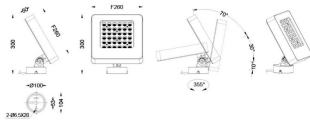

Quadro

Proyector de exterior Lavov de la familia Quadro con una potencia de 108W y una óptica de 40 grados. Con una temperatura de color de RGB K. Fabricado en aluminio inyectado a presión y acabado en color gris .ON-OFF driver.

Código artículo	86.OSP4.3021.03
Tipo de producto	Outdoor
Categoría	Proyectores
Familia	Quadro

Pictograms	

Esquema

Producto	
Potencia real (W)	108
Flujo luminoso real (lm)	6894
Eficacia luminosa (lm/W)	63.83333333333333
Ángulo de apertura	40
IP	66
Electrical class insulation	Clase I
Color	gris
Chip Brand	Osram
Driver incluido	SI
Equipo	ON-OFF
Light source	LED
Type of LED	OSRAM "RGB 3in1 DMX512"
Vida media (h)	50000h L70B10
Temperatura de color (K)	RGB
Consistencia de color (SDCM)	SDCM<3
CRI	80
IK	IK08