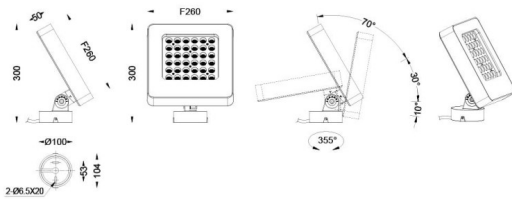

Quadro

Proyector de exterior Lavov de la familia Quadro con una potencia de 108W y una óptica de 40 grados. Con una temperatura de color de RGB K. Fabricado en aluminio inyectado a presión y acabado en color gris .ON-OFF driver.

Código artículo	86.OSP4.3021.03
Tipo de producto	Outdoor
Categoría	Proyectores
Familia	Quadro
Pictograms	

Esquema

Producto	
Potencia real (W)	108
Flujo luminoso real (lm)	6894
Eficacia luminosa (lm/W)	63.833333333333002
Ángulo de apertura	40
IP	66
Clase de aislamiento	Clase I
Color	gris
Driver incluido	SI
Equipo	ON-OFF
Fuente de luz	LED
Tipo de LED	OSRAM "RGB 3in1 DMX512"
Vida media (h)	50000h L70B10
Temperatura de color (K)	RGB
Consistencia de color (SDCM)	SDCM3
CRI	80
IK	IK08