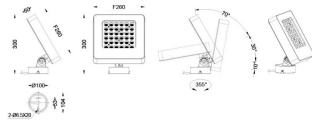

Quadro

Proyector de exterior Lavov de la familia Quadro con una potencia de 108W y una óptica de 40 grados. Con una temperatura de color de RGB K. Fabricado en aluminio inyectado a presión y acabado en color gris .ON-OFF driver.

Código artículo	86.OSP4.3021.03
Tipo de producto	Outdoor
Categoría	Proyectores
Familia	Quadro

Pictograms	

Esquema

Producto	
Potencia real (W)	108
Flujo luminoso real (lm)	6894
Eficacia luminosa (lm/W)	63.83333333333333
Ángulo de apertura	40
IP	66
Electrical class insulation	Clase I
Color	gris
Driver incluido	SI
Equipo	ON-OFF
Light source	LED
Type of LED	OSRAM "RGB 3in1 DMX512"
Vida media (h)	50000h L70B10
Temperatura de color (K)	RGB
Consistencia de color (SDCM)	SDCM<3
CRI	80
IK	IK08