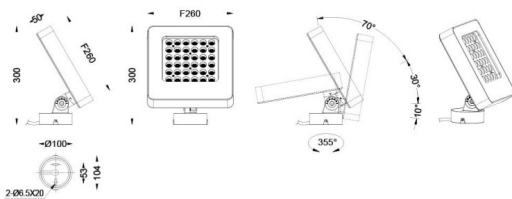

**Quadro**

Proyector de exterior Lavov de la familia Quadro con una potencia de 108W y una óptica de 40 grados. Con una temperatura de color de RGB K. Fabricado en aluminio inyectado a presión y acabado en color gris .ON-OFF driver.

<b>Producto</b>	
<b>Potencia real (W)</b>	<b>108</b>
<b>Flujo luminoso real (lm)</b>	<b>6894</b>
<b>Eficacia luminosa (lm/W)</b>	<b>64</b>
<b>Ángulo de apertura</b>	<b>40</b>
<b>IP</b>	<b>66</b>
<b>Clase de aislamiento</b>	<b>Clase I</b>
<b>Color</b>	<b>gris</b>
<b>Driver incluido</b>	<b>SI</b>
<b>Equipo</b>	<b>ON-OFF</b>
<b>Fuente de luz</b>	<b>LED</b>
<b>Tipo de LED</b>	<b>OSRAM "RGB3in1 DMX512"</b>
<b>Vida media (h)</b>	<b>50000h L70B10</b>
<b>Temperatura de color (K)</b>	<b>RGBW 4in 1</b>
<b>Consistencia de color (SDCM)</b>	<b>SDCM3</b>
<b>CRI</b>	<b>80</b>
<b>IK</b>	<b>IK08</b>