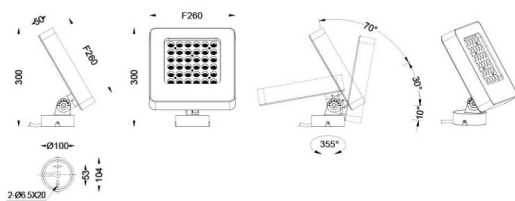

**Quadro**

Proyector de exterior Lavov de la familia Quadro con una potencia de 108W y una óptica de 40 grados. Con una temperatura de color de RGB K. Fabricado en aluminio inyectado a presión y acabado en color gris .ON-OFF driver.

**Esquema**

<b>Código artículo</b>	<b>86.OSP4.3021.03</b>
<b>Tipo de producto</b>	<b>Outdoor</b>
<b>Categoría</b>	<b>Proyectores</b>
<b>Familia</b>	<b>Quadro</b>
<b>Subfamilia</b>	<b>Quadro</b>
<b>Pictograms</b>	

<b>Producto</b>	
<b>Potencia real (W)</b>	<b>108</b>
<b>Flujo luminoso real (lm)</b>	<b>6894</b>
<b>Eficacia luminosa (lm/W)</b>	<b>63.833333333333002</b>
<b>Ángulo de apertura</b>	<b>40</b>
<b>IP</b>	<b>66</b>
<b>Clase de aislamiento</b>	<b>Clase I</b>
<b>Color</b>	<b>gris</b>
<b>Driver incluido</b>	<b>SI</b>
<b>Equipo</b>	<b>ON-OFF</b>
<b>Fuente de luz</b>	<b>LED</b>
<b>Tipo de LED</b>	<b>OSRAM "RGB 3in1 DMX512"</b>
<b>Vida media (h)</b>	<b>50000h L70B10</b>
<b>Temperatura de color (K)</b>	<b>RGB</b>
<b>Consistencia de color (SDCM)</b>	<b>SDCM3</b>
<b>CRI</b>	<b>80</b>
<b>IK</b>	<b>IK08</b>