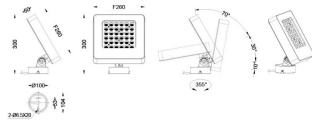

**Quadro**

Proyector de exterior Lavov de la familia Quadro con una potencia de 108W y una óptica de 40 grados. Con una temperatura de color de RGB K. Fabricado en aluminio inyectado a presión y acabado en color gris .ON-OFF driver.

**Esquema**

<b>Producto</b>	
<b>Potencia real (W)</b>	<b>108</b>
<b>Flujo luminoso real (lm)</b>	<b>6894</b>
<b>Eficacia luminosa (lm/W)</b>	<b>63.833333333333336</b>
<b>Ángulo de apertura</b>	<b>40</b>
<b>IP</b>	<b>66</b>
<b>Electrical class insulation</b>	<b>Clase I</b>
<b>Color</b>	<b>gris</b>
<b>Driver incluido</b>	<b>SI</b>
<b>Equipo</b>	<b>ON-OFF</b>
<b>Light source</b>	<b>LED</b>
<b>Type of LED</b>	<b>OSRAM "RGB 3in1 DMX512"</b>
<b>Vida media (h)</b>	<b>50000h L70B10</b>
<b>Temperatura de color (K)</b>	<b>RGB</b>
<b>Consistencia de color (SDCM)</b>	<b>SDCM&lt;3</b>
<b>CRI</b>	<b>80</b>
<b>IK</b>	<b>IK08</b>