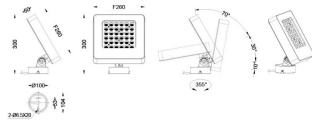

Quadro

Proyector de exterior Lavov de la familia Quadro con una potencia de 108W y una óptica de 60 grados. Con una temperatura de color de RGB K. Fabricado en aluminio inyectado a presión y acabado en color gris .ON-OFF driver.

Código artículo	86.OSP4.3031.03
Tipo de producto	Outdoor
Categoría	Proyectores
Familia	Quadro

Pictograms	

Esquema

Producto	
Potencia real (W)	108
Flujo luminoso real (lm)	6198
Eficacia luminosa (lm/W)	57.388888888889
Ángulo de apertura	60
IP	66
Electrical class insulation	Clase I
Color	gris
Chip Brand	Osram
Driver incluido	SI
Equipo	ON-OFF
Light source	LED
Type of LED	OSRAM "RGB 3in1 DMX512"
Vida media (h)	50000h L70B10
Temperatura de color (K)	RGB
Consistencia de color (SDCM)	SDCM<3
CRI	80
IK	IK08