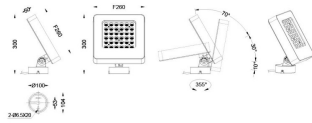

Quadro

Proyector de exterior Lavov de la familia Quadro con una potencia de 108W y una óptica de 60 grados. Con una temperatura de color de RGB K. Fabricado en aluminio inyectado a presión y acabado en color gris .ON-OFF driver.

Código artículo	86.OSP4.3031.03
Tipo de producto	Outdoor
Categoría	Proyectores
Familia	Quadro

Pictograms	

Esquema

Producto	
Potencia real (W)	108
Flujo luminoso real (lm)	6198
Eficacia luminosa (lm/W)	57.388888888888886
Ángulo de apertura	60
IP	66
Electrical class insulation	Clase I
Color	gris
Driver incluido	SI
Equipo	ON-OFF
Light source	LED
Type of LED	OSRAM "RGB 3in1 DMX512"
Vida media (h)	50000h L70B10
Temperatura de color (K)	RGB
Consistencia de color (SDCM)	SDCM<3
CRI	80
IK	IK08