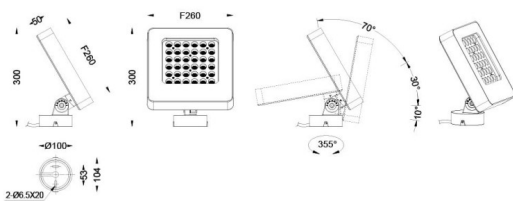

Quadro

Proyector de exterior Lavov de la familia Quadro con una potencia de 108W y una óptica de 60 grados. Con una temperatura de color de RGB K. Fabricado en aluminio inyectado a presión y acabado en color gris .ON-OFF driver.

Código artículo	86.OSP4.3031.03
Tipo de producto	Outdoor
Categoría	Proyectores
Familia	Quadro
Subfamilia	Quadro

Pictograms

Esquema

Producto	
Potencia real (W)	108
Flujo luminoso real (lm)	6198
Eficacia luminosa (lm/W)	57
Ángulo de apertura	60
IP	66
Clase de aislamiento	Clase I
Color	gris
Driver incluido	SI
Equipo	ON-OFF
Fuente de luz	LED
Tipo de LED	OSRAM "RGB3in1 DMX512"
Vida media (h)	50000h L70B10
Temperatura de color (K)	RGBW 4in 1
Consistencia de color (SDCM)	SDCM3
CRI	80
IK	IK05