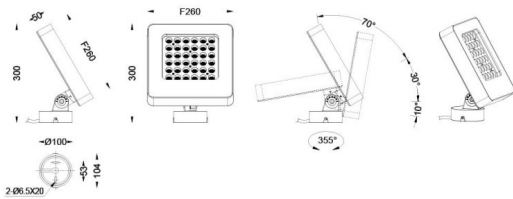

Quadro

Proyector de exterior Lavov de la familia Quadro con una potencia de 108W y una óptica de 60 grados. Con una temperatura de color de RGB K. Fabricado en aluminio inyectado a presión y acabado en color gris .ON-OFF driver.

Esquema

Código artículo	86.OSP4.3031.03
Tipo de producto	Outdoor
Categoría	Proyectores
Familia	Quadro
Pictograms	

Producto	
Potencia real (W)	108
Flujo luminoso real (lm)	6198
Eficacia luminosa (lm/W)	57.388888888888999
Ángulo de apertura	60
IP	66
Clase de aislamiento	Clase I
Color	gris
Driver incluido	SI
Equipo	ON-OFF
Fuente de luz	LED
Tipo de LED	OSRAM "RGB 3in1 DMX512"
Vida media (h)	50000h L70B10
Temperatura de color (K)	RGB
Consistencia de color (SDCM)	SDCM3
CRI	80
IK	IK08