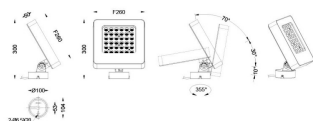

Quadro

Proyector de exterior Lavov de la familia Quadro con una potencia de 108W y una óptica de 60 grados. Con una temperatura de color de RGB K. Fabricado en aluminio inyectado a presión y acabado en color gris .ON-OFF driver.

Código artículo	86.OSP4.3031.03
Tipo de producto	Outdoor
Categoría	Proyectores
Familia	Quadro
Subfamilia	Quadro

Pictograms	
-------------------	--

Esquema

Producto	
Potencia real (W)	108
Flujo luminoso real (lm)	6198
Eficacia luminosa (lm/W)	57.388888888888886
Ángulo de apertura	60
IP	66
Electrical class insulation	Clase I
Color	gris
Driver incluido	SI
Equipo	ON-OFF
Light source	LED
Type of LED	OSRAM "RGB 3in1 DMX512"
Vida media (h)	50000h L70B10
Temperatura de color (K)	RGB
Consistencia de color (SDCM)	SDCM<3
CRI	80
IK	IK08