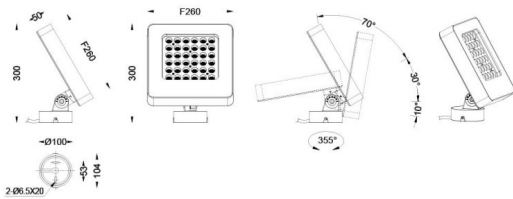

Quadro

Proyector de exterior Lavov de la familia Quadro con una potencia de 108W y una óptica de 60 grados. Con una temperatura de color de RGB K. Fabricado en aluminio inyectado a presión y acabado en color gris .ON-OFF driver.

Esquema

Código artículo	86.OSP4.3031.03
Tipo de producto	Outdoor
Categoría	Proyectores
Familia	Quadro
Subfamilia	Quadro
Pictograms	

Producto	
Potencia real (W)	108
Flujo luminoso real (lm)	6198
Eficacia luminosa (lm/W)	57.388888888888999
Ángulo de apertura	60
IP	66
Clase de aislamiento	Clase I
Color	gris
Driver incluido	SI
Equipo	ON-OFF
Fuente de luz	LED
Tipo de LED	OSRAM "RGB 3in1 DMX512"
Vida media (h)	50000h L70B10
Temperatura de color (K)	RGB
Consistencia de color (SDCM)	SDCM3
CRI	80
IK	IK08