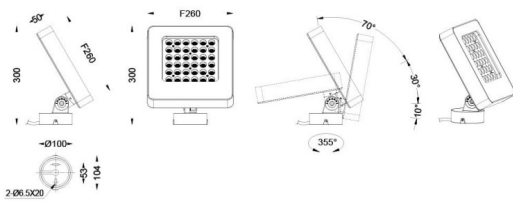

Quadro

Proyector de exterior Lavov de la familia Quadro con una potencia de 54W y una óptica de 15 grados. Con una temperatura de color de 2700K. Fabricado en aluminio inyectado a presión y acabado en color gris .ON-OFF driver.

Esquema

Código artículo	86.OSP4.3311.03
Tipo de producto	Outdoor
Categoría	Proyectores
Familia	Quadro
Subfamilia	Quadro
Pictograms	
Producto	
Potencia real (W)	54
Flujo luminoso real (lm)	3497
Eficacia luminosa (lm/W)	64
Ángulo de apertura	15
IP	66
Clase de aislamiento	Clase I
Color	gris
Driver incluido	SI
Equipo	ON-OFF
Fuente de luz	LED
Tipo de LED	OSRAM
Vida media (h)	50000h L70B10
Temperatura de color (K)	3000
Consistencia de color (SDCM)	SDCM3
CRI	80
IK	IK08