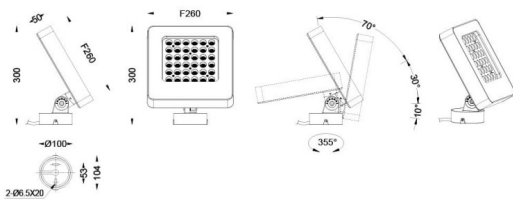

**Quadro**

Proyector de exterior Lavov de la familia Quadro con una potencia de 54W y una óptica de 15 grados. Con una temperatura de color de 2700K. Fabricado en aluminio inyectado a presión y acabado en color gris .ON-OFF driver.

<b>Producto</b>	
<b>Potencia real (W)</b>	<b>54</b>
<b>Flujo luminoso real (lm)</b>	<b>3497</b>
<b>Eficacia luminosa (lm/W)</b>	<b>64</b>
<b>Ángulo de apertura</b>	<b>15</b>
<b>IP</b>	<b>66</b>
<b>Electrical class insulation</b>	<b>Clase I</b>
<b>Color</b>	<b>gris</b>
<b>Driver incluido</b>	<b>SI</b>
<b>Equipo</b>	<b>ON-OFF</b>
<b>Light source</b>	<b>LED</b>
<b>Type of LED</b>	<b>OSRAM</b>
<b>Vida media (h)</b>	<b>50000h L70B10</b>
<b>Temperatura de color (K)</b>	<b>3000</b>
<b>Consistencia de color (SDCM)</b>	<b>SDCM&lt;3</b>
<b>CRI</b>	<b>80</b>
<b>IK</b>	<b>IK08</b>