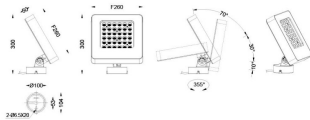

Quadro

Proyector de exterior Lavov de la familia Quadro con una potencia de 54W y una óptica de 15 grados. Con una temperatura de color de 2700K. Fabricado en aluminio inyectado a presión y acabado en color gris .ON-OFF driver.

Código artículo	86.OSP4.3311.03
Tipo de producto	Outdoor
Categoría	Proyectores
Familia	Quadro

Pictograms

Esquema

Producto

Potencia real (W)	54
Flujo luminoso real (lm)	3497
Eficacia luminosa (lm/W)	64.759259259259252
Ángulo de apertura	15
IP	66
Electrical class insulation	Clase I
Color	gris
Driver incluido	SI
Equipo	ON-OFF
Light source	LED
Type of LED	OSRAM
Vida media (h)	50000h L70B10
Temperatura de color (K)	3000
Consistencia de color (SDCM)	SDCM<3
CRI	80
IK	IK08