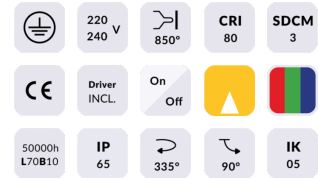

Pictograms