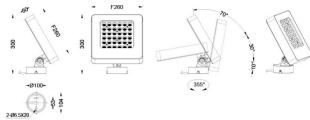

Quadro

Proyector de exterior Lavov de la familia Quadro con una potencia de 54W y una óptica de 15 grados. Con una temperatura de color de 2700K. Fabricado en aluminio inyectado a presión y acabado en color gris .ON-OFF driver.

Código artículo	86.OSP4.3311.03
Tipo de producto	Outdoor
Categoría	Proyectores
Familia	Quadro

Pictograms

Esquema

Producto	
Potencia real (W)	54
Flujo luminoso real (lm)	3497
Eficacia luminosa (lm/W)	64.759259259259
Ángulo de apertura	15
IP	66
Electrical class insulation	Clase I
Color	gris
Chip Brand	Osram
Driver incluido	SI
Equipo	ON-OFF
Light source	LED
Type of LED	OSRAM
Vida media (h)	50000h L70B10
Temperatura de color (K)	3000
Consistencia de color (SDCM)	SDCM<3
CRI	80
IK	IK08