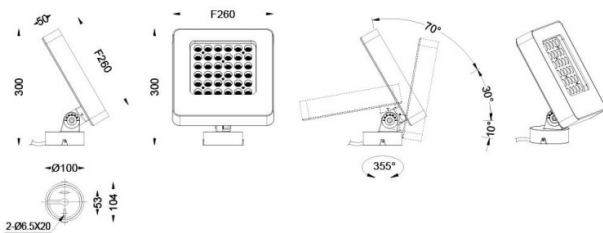

Quadro

Proyector de exterior Lavov de la familia Quadro con una potencia de 54W y una óptica de 15 grados. Con una temperatura de color de 2700K. Fabricado en aluminio inyectado a presión y acabado en color gris .ON-OFF driver.

Código artículo	86.OSP4.3311.03
Tipo de producto	Outdoor
Categoría	Proyectores
Familia	Quadro
Pictograms	

Esquema

Producto	
Potencia real (W)	54
Flujo luminoso real (lm)	3497
Eficacia luminosa (lm/W)	64.759259259259252
Ángulo de apertura	15
IP	66
Electrical class insulation	Clase I
Color	gris
Driver incluido	SI
Equipo	ON-OFF
Light source	LED
Type of LED	OSRAM
Vida media (h)	50000h L70B10
Temperatura de color (K)	3000
Consistencia de color (SDCM)	SDCM<3
CRI	80
IK	IK08