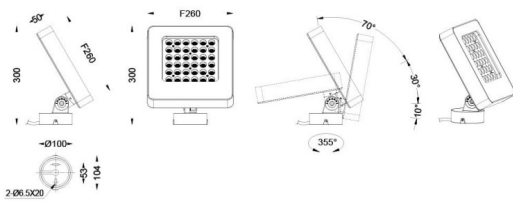

Quadro

Proyector de exterior Lavov de la familia Quadro con una potencia de 54W y una óptica de 25 grados. Con una temperatura de color de 2700K. Fabricado en aluminio inyectado a presión y acabado en color gris .ON-OFF driver.

Esquema

Curva fotométrica

Código artículo	86.OSP4.3321.03
Tipo de producto	Outdoor
Categoría	Proyectores
Familia	Quadro
Subfamilia	Quadro

Pictograms	
-------------------	--

Producto	
Potencia real (W)	54
Flujo luminoso real (lm)	3839
Eficacia luminosa (lm/W)	64
Ángulo de apertura	25
IP	66
Electrical class insulation	Clase I
Color	gris
Driver incluido	SI
Equipo	ON-OFF
Light source	LED
Type of LED	OSRAM
Vida media (h)	50000h L70B10
Temperatura de color (K)	3000
Consistencia de color (SDCM)	SDCM<3
CRI	80
IK	IK08