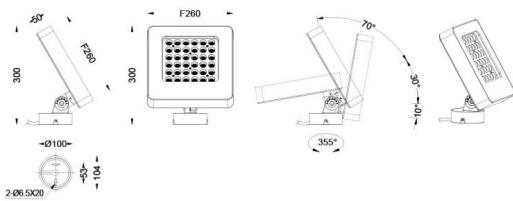

Quadro

Proyector de exterior Lavov de la familia Quadro con una potencia de 54W y una óptica de 25 grados. Con una temperatura de color de 2700K. Fabricado en aluminio inyectado a presión y acabado en color gris .ON-OFF driver.

Código artículo	86.OSP4.3321.03
Tipo de producto	Outdoor
Categoría	Proyectores
Familia	Quadro
Subfamilia	Quadro

Pictograms

Esquema

Producto	
Potencia real (W)	54
Flujo luminoso real (lm)	3839
Eficacia luminosa (lm/W)	64
Ángulo de apertura	25
IP	66
Clase de aislamiento	Clase I
Color	gris
Driver incluido	SI
Equipo	ON-OFF
Fuente de luz	LED
Tipo de LED	OSRAM
Vida media (h)	50000h L70B10
Temperatura de color (K)	3000
Consistencia de color (SDCM)	SDCM3
CRI	80
IK	IK08

Curva fotométrica