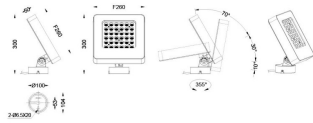

<b>Código artículo</b>	<b>86.OSP4.3321.03</b>
<b>Tipo de producto</b>	<b>Outdoor</b>
<b>Categoría</b>	<b>Proyectores</b>
<b>Familia</b>	<b>Quadro</b>

**Pictograms**

**Producto**

<b>Potencia real (W)</b>	<b>54</b>
<b>Flujo luminoso real (lm)</b>	<b>3839</b>
<b>Eficacia luminosa (lm/W)</b>	<b>71.092592592593</b>
<b>Ángulo de apertura</b>	<b>25</b>
<b>IP</b>	<b>66</b>
<b>Electrical class insulation</b>	<b>Clase I</b>
<b>Color</b>	<b>gris</b>
<b>Chip Brand</b>	<b>Osram</b>
<b>Driver incluido</b>	<b>SI</b>
<b>Equipo</b>	<b>ON-OFF</b>
<b>Light source</b>	<b>LED</b>
<b>Type of LED</b>	<b>OSRAM</b>
<b>Vida media (h)</b>	<b>50000h L70B10</b>
<b>Temperatura de color (K)</b>	<b>3000</b>
<b>Consistencia de color (SDCM)</b>	<b>SDCM&lt;3</b>
<b>CRI</b>	<b>80</b>
<b>IK</b>	<b>IK08</b>

**Esquema**

**Curva fotométrica**