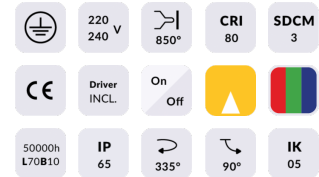

Quadro

Proyector de exterior Lavov de la familia Quadro con una potencia de 54W y una óptica de 25 grados. Con una temperatura de color de 2700K. Fabricado en aluminio inyectado a presión y acabado en color gris .ON-OFF driver.

Código artículo	86.OSP4.3321.03
Tipo de producto	Outdoor
Categoría	Proyectores
Familia	Quadro
Subfamilia	Quadro

Pictograms

Esquema

Producto	
Potencia real (W)	54
Flujo luminoso real (lm)	3839
Eficacia luminosa (lm/W)	64
Ángulo de apertura	25
IP	66
Clase de aislamiento	Clase I
Color	gris
Driver incluido	SI
Equipo	ON-OFF
Fuente de luz	LED
Tipo de LED	OSRAM
Vida media (h)	50000h L70B10
Temperatura de color (K)	3000
Consistencia de color (SDCM)	SDCM3
CRI	80
IK	IK08