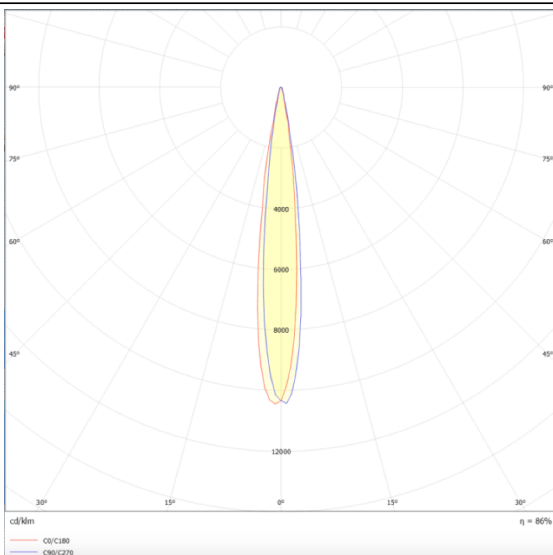

Quadro

Proyector de exterior Lavov de la familia Quadro con una potencia de 54W y una óptica de 25 grados. Con una temperatura de color de 2700K. Fabricado en aluminio inyectado a presión y acabado en color gris .ON-OFF driver.

Esquema

Curva fotométrica

Código artículo	86.OSP4.3321.03
Tipo de producto	Outdoor
Categoría	Proyectores
Familia	Quadro
Subfamilia	Quadro

Pictograms	
-------------------	--

Producto	
Potencia real (W)	54
Flujo luminoso real (lm)	3839
Eficacia luminosa (lm/W)	64
Ángulo de apertura	25
IP	66
Electrical class insulation	Clase I
Color	gris
Driver incluido	SI
Equipo	ON-OFF
Light source	LED
Type of LED	OSRAM
Vida media (h)	50000h L70B10
Temperatura de color (K)	3000
Consistencia de color (SDCM)	SDCM<3
CRI	80
IK	IK08