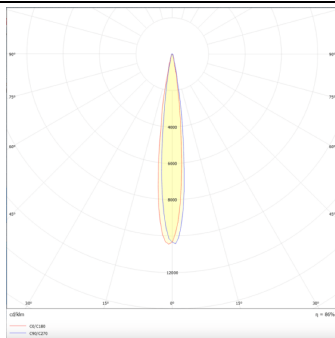

Quadro

Proyector de exterior Lavov de la familia Quadro con una potencia de 54W y una óptica de 25 grados. Con una temperatura de color de 2700K. Fabricado en aluminio inyectado a presión y acabado en color gris .ON-OFF driver.

Código artículo	86.OSP4.3321.03
Tipo de producto	Outdoor
Categoría	Proyectores
Familia	Quadro
Subfamilia	Quadro

Pictograms	
-------------------	--

Esquema

Curva fotométrica

Producto	
Potencia real (W)	54
Flujo luminoso real (lm)	3839
Eficacia luminosa (lm/W)	71.092592592592595
Ángulo de apertura	25
IP	66
Electrical class insulation	Clase I
Color	gris
Driver incluido	SI
Equipo	ON-OFF
Light source	LED
Type of LED	OSRAM
Vida media (h)	50000h L70B10
Temperatura de color (K)	3000
Consistencia de color (SDCM)	SDCM<3
CRI	80
IK	IK08