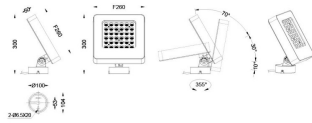

Quadro

Proyector de exterior Lavov de la familia Quadro con una potencia de 54W y una óptica de 25 grados. Con una temperatura de color de 2700K. Fabricado en aluminio inyectado a presión y acabado en color gris .ON-OFF driver.

Código artículo	86.OSP4.3321.03
Tipo de producto	Outdoor
Categoría	Proyectores
Familia	Quadro
Subfamilia	Quadro

Pictograms	
-------------------	--

Esquema

Curva fotométrica

Producto	
Potencia real (W)	54
Flujo luminoso real (lm)	3839
Eficacia luminosa (lm/W)	71.092592592592595
Ángulo de apertura	25
IP	66
Electrical class insulation	Clase I
Color	gris
Driver incluido	SI
Equipo	ON-OFF
Light source	LED
Type of LED	OSRAM
Vida media (h)	50000h L70B10
Temperatura de color (K)	3000
Consistencia de color (SDCM)	SDCM<3
CRI	80
IK	IK08