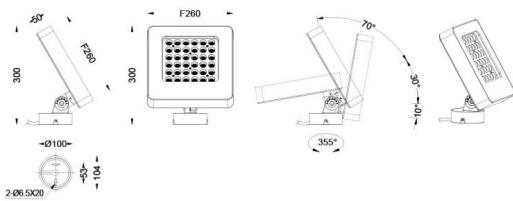

Quadro

Proyector de exterior Lavov de la familia Quadro con una potencia de 54W y una óptica de 40 grados. Con una temperatura de color de 2700K. Fabricado en aluminio inyectado a presión y acabado en color gris .ON-OFF driver.

Código artículo	86.OSP4.3331.03
Tipo de producto	Outdoor
Categoría	Proyectores
Familia	Quadro
Subfamilia	Quadro

Pictograms

Esquema

Producto	
Potencia real (W)	54
Flujo luminoso real (lm)	3447
Eficacia luminosa (lm/W)	64
Ángulo de apertura	40
IP	66
Electrical class insulation	Clase I
Color	gris
Driver incluido	SI
Equipo	ON-OFF
Light source	LED
Type of LED	OSRAM
Vida media (h)	50000h L70B10
Temperatura de color (K)	3000
Consistencia de color (SDCM)	SDCM<3
CRI	80
IK	IK08