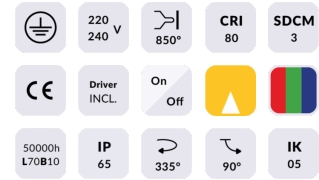

Quadro

Proyector de exterior Lavov de la familia Quadro con una potencia de 54W y una óptica de 40 grados. Con una temperatura de color de 2700K. Fabricado en aluminio inyectado a presión y acabado en color gris .ON-OFF driver.

Código artículo	86.OSP4.3331.03
Tipo de producto	Outdoor
Categoría	Proyectores
Familia	Quadro
Subfamilia	Quadro

Pictograms

Esquema

Producto	
Potencia real (W)	54
Flujo luminoso real (lm)	3447
Eficacia luminosa (lm/W)	64
Ángulo de apertura	40
IP	66
Electrical class insulation	Clase I
Color	gris
Driver incluido	SI
Equipo	ON-OFF
Light source	LED
Type of LED	OSRAM
Vida media (h)	50000h L70B10
Temperatura de color (K)	3000
Consistencia de color (SDCM)	SDCM<3
CRI	80
IK	IK08