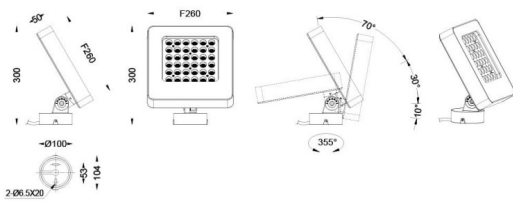

Quadro

Proyector de exterior Lavov de la familia Quadro con una potencia de 54W y una óptica de 40 grados. Con una temperatura de color de 2700K. Fabricado en aluminio inyectado a presión y acabado en color gris .ON-OFF driver.

Esquema

Código artículo	86.OSP4.3331.03
Tipo de producto	Outdoor
Categoría	Proyectores
Familia	Quadro
Subfamilia	Quadro
Pictograms	

Producto	
Potencia real (W)	54
Flujo luminoso real (lm)	3447
Eficacia luminosa (lm/W)	64
Ángulo de apertura	40
IP	66
Clase de aislamiento	Clase I
Color	gris
Driver incluido	SI
Equipo	ON-OFF
Fuente de luz	LED
Tipo de LED	OSRAM
Vida media (h)	50000h L70B10
Temperatura de color (K)	3000
Consistencia de color (SDCM)	SDCM3
CRI	80
IK	IK08