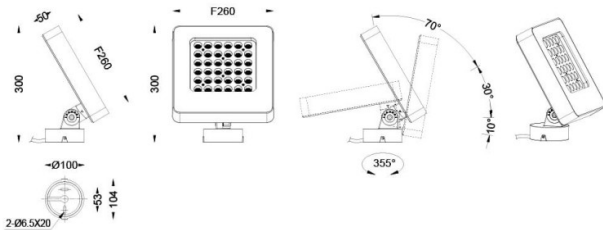

Quadro

Proyector de exterior Lavov de la familia Quadro con una potencia de 54W y una óptica de 40 grados. Con una temperatura de color de 2700K. Fabricado en aluminio inyectado a presión y acabado en color gris .ON-OFF driver.

Código artículo	86.OSP4.3331.03
Tipo de producto	Outdoor
Categoría	Proyectores
Familia	Quadro
Pictograms	

Esquema

Producto	
Potencia real (W)	54
Flujo luminoso real (lm)	3447
Eficacia luminosa (lm/W)	63.833333333333336
Ángulo de apertura	40
IP	66
Electrical class insulation	Clase I
Color	gris
Driver incluido	SI
Equipo	ON-OFF
Light source	LED
Type of LED	OSRAM
Vida media (h)	50000h L70B10
Temperatura de color (K)	3000
Consistencia de color (SDCM)	SDCM<3
CRI	80
IK	IK08