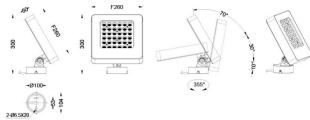

Quadro

Proyector de exterior Lavov de la familia Quadro con una potencia de 54W y una óptica de 40 grados. Con una temperatura de color de 2700K. Fabricado en aluminio inyectado a presión y acabado en color gris .ON-OFF driver.

Código artículo	86.OSP4.3331.03
Tipo de producto	Outdoor
Categoría	Proyectores
Familia	Quadro

Pictograms

Esquema

Producto

Potencia real (W)	54
Flujo luminoso real (lm)	3447
Eficacia luminosa (lm/W)	63.83333333333333
Ángulo de apertura	40
IP	66
Electrical class insulation	Clase I
Color	gris
Chip Brand	Osram
Driver incluido	SI
Equipo	ON-OFF
Light source	LED
Type of LED	OSRAM
Vida media (h)	50000h L70B10
Temperatura de color (K)	3000
Consistencia de color (SDCM)	SDCM<3
CRI	80
IK	IK08