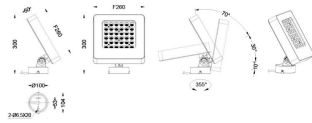

Quadro

Proyector de exterior Lavov de la familia Quadro con una potencia de 54W y una óptica de 40 grados. Con una temperatura de color de 2700K. Fabricado en aluminio inyectado a presión y acabado en color gris .ON-OFF driver.

Código artículo	86.OSP4.3331.03
Tipo de producto	Outdoor
Categoría	Proyectores
Familia	Quadro

Pictograms

	220 240 V	850°	CRI 80	SDCM 3
CE	Driver INCL.	On Off		
50000h L70B10	IP 65	335°	90°	IK 05

Esquema

Producto	
Potencia real (W)	54
Flujo luminoso real (lm)	3447
Eficacia luminosa (lm/W)	63.833333333333336
Ángulo de apertura	40
IP	66
Electrical class insulation	Clase I
Color	gris
Driver incluido	SI
Equipo	ON-OFF
Light source	LED
Type of LED	OSRAM
Vida media (h)	50000h L70B10
Temperatura de color (K)	3000
Consistencia de color (SDCM)	SDCM<3
CRI	80
IK	IK08