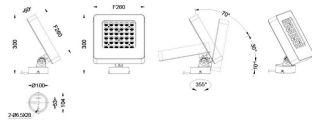

Quadro

Proyector de exterior Lavov de la familia Quadro con una potencia de 54W y una óptica de 40 grados. Con una temperatura de color de 2700K. Fabricado en aluminio inyectado a presión y acabado en color gris .ON-OFF driver.

Código artículo	86.OSP4.3331.03
Tipo de producto	Outdoor
Categoría	Proyectores
Familia	Quadro
Subfamilia	Quadro
Pictograms	

Esquema

Producto	
Potencia real (W)	54
Flujo luminoso real (lm)	3447
Eficacia luminosa (lm/W)	63.83333333333336
Ángulo de apertura	40
IP	66
Electrical class insulation	Clase I
Color	gris
Driver incluido	SI
Equipo	ON-OFF
Light source	LED
Type of LED	OSRAM
Vida media (h)	50000h L70B10
Temperatura de color (K)	3000
Consistencia de color (SDCM)	SDCM<3
CRI	80
IK	IK08