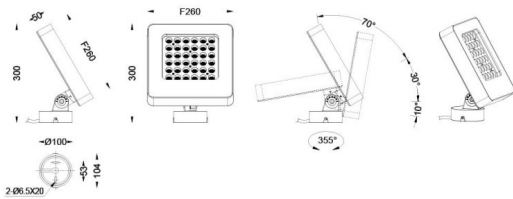

Quadro

Proyector de exterior Lavov de la familia Quadro con una potencia de 54W y una óptica de 60 grados. Con una temperatura de color de 2700K. Fabricado en aluminio inyectado a presión y acabado en color gris .ON-OFF driver.

Esquema

Código artículo	86.OSP4.3341.03
Tipo de producto	Outdoor
Categoría	Proyectores
Familia	Quadro
Subfamilia	Quadro
Pictograms	
Producto	
Potencia real (W)	54
Flujo luminoso real (lm)	3099
Eficacia luminosa (lm/W)	64
Ángulo de apertura	60
IP	66
Clase de aislamiento	Clase I
Color	gris
Driver incluido	SI
Equipo	ON-OFF
Fuente de luz	LED
Tipo de LED	OSRAM
Vida media (h)	50000h L70B10
Temperatura de color (K)	3000
Consistencia de color (SDCM)	SDCM3
CRI	80
IK	IK08