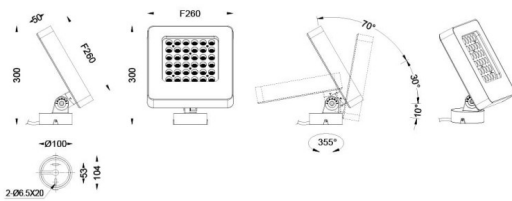

**Quadro**

Proyector de exterior Lavov de la familia Quadro con una potencia de 54W y una óptica de 60 grados. Con una temperatura de color de 2700K. Fabricado en aluminio inyectado a presión y acabado en color gris .ON-OFF driver.

<b>Producto</b>	
<b>Potencia real (W)</b>	<b>54</b>
<b>Flujo luminoso real (lm)</b>	<b>3099</b>
<b>Eficacia luminosa (lm/W)</b>	<b>64</b>
<b>Ángulo de apertura</b>	<b>60</b>
<b>IP</b>	<b>66</b>
<b>Electrical class insulation</b>	<b>Clase I</b>
<b>Color</b>	<b>gris</b>
<b>Driver incluido</b>	<b>SI</b>
<b>Equipo</b>	<b>ON-OFF</b>
<b>Light source</b>	<b>LED</b>
<b>Type of LED</b>	<b>OSRAM</b>
<b>Vida media (h)</b>	<b>50000h L70B10</b>
<b>Temperatura de color (K)</b>	<b>3000</b>
<b>Consistencia de color (SDCM)</b>	<b>SDCM&lt;3</b>
<b>CRI</b>	<b>80</b>
<b>IK</b>	<b>IK08</b>