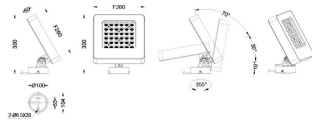

Quadro

Proyector de exterior Lavov de la familia Quadro con una potencia de 54W y una óptica de 60 grados. Con una temperatura de color de 2700K. Fabricado en aluminio inyectado a presión y acabado en color gris .ON-OFF driver.

Código artículo	86.OSP4.3341.03
Tipo de producto	Outdoor
Categoría	Proyectores
Familia	Quadro

Pictograms	

Esquema

Producto	
Potencia real (W)	54
Flujo luminoso real (lm)	3099
Eficacia luminosa (lm/W)	57.388888888888886
Ángulo de apertura	60
IP	66
Electrical class insulation	Clase I
Color	gris
Driver incluido	SI
Equipo	ON-OFF
Light source	LED
Type of LED	OSRAM
Vida media (h)	50000h L70B10
Temperatura de color (K)	3000
Consistencia de color (SDCM)	SDCM<3
CRI	80
IK	IK08