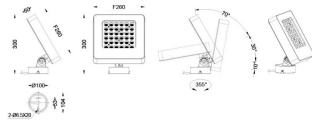

**Quadro**

Proyector de exterior Lavov de la familia Quadro con una potencia de 54W y una óptica de 60 grados. Con una temperatura de color de 2700K. Fabricado en aluminio inyectado a presión y acabado en color gris .ON-OFF driver.

<b>Código artículo</b>	<b>86.OSP4.3341.03</b>
<b>Tipo de producto</b>	<b>Outdoor</b>
<b>Categoría</b>	<b>Proyectores</b>
<b>Familia</b>	<b>Quadro</b>

<b>Pictograms</b>	

**Esquema**

<b>Producto</b>	
<b>Potencia real (W)</b>	<b>54</b>
<b>Flujo luminoso real (lm)</b>	<b>3099</b>
<b>Eficacia luminosa (lm/W)</b>	<b>57.388888888889</b>
<b>Ángulo de apertura</b>	<b>60</b>
<b>IP</b>	<b>66</b>
<b>Electrical class insulation</b>	<b>Clase I</b>
<b>Color</b>	<b>gris</b>
<b>Chip Brand</b>	<b>Osram</b>
<b>Driver incluido</b>	<b>SI</b>
<b>Equipo</b>	<b>ON-OFF</b>
<b>Light source</b>	<b>LED</b>
<b>Type of LED</b>	<b>OSRAM</b>
<b>Vida media (h)</b>	<b>50000h L70B10</b>
<b>Temperatura de color (K)</b>	<b>3000</b>
<b>Consistencia de color (SDCM)</b>	<b>SDCM&lt;3</b>
<b>CRI</b>	<b>80</b>
<b>IK</b>	<b>IK08</b>