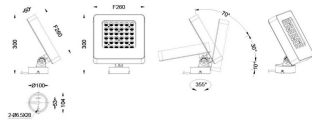

Quadro

Proyector de exterior Lavov de la familia Quadro con una potencia de 54W y una óptica de 60 grados. Con una temperatura de color de 2700K. Fabricado en aluminio inyectado a presión y acabado en color gris .ON-OFF driver.

Esquema

| | |
|-------------------------------------|--------------------------|
| Producto | |
| Potencia real (W) | 54 |
| Flujo luminoso real (lm) | 3099 |
| Eficacia luminosa (lm/W) | 57.38888888888886 |
| Ángulo de apertura | 60 |
| IP | 66 |
| Electrical class insulation | Clase I |
| Color | gris |
| Driver incluido | SI |
| Equipo | ON-OFF |
| Light source | LED |
| Type of LED | OSRAM |
| Vida media (h) | 50000h L70B10 |
| Temperatura de color (K) | 3000 |
| Consistencia de color (SDCM) | SDCM<3 |
| CRI | 80 |
| IK | IK08 |