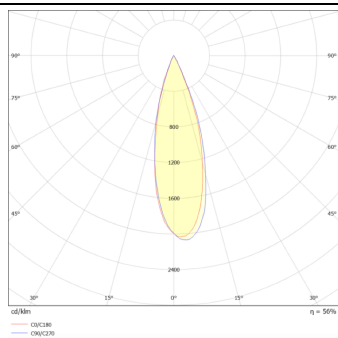

Zoom

Proyector de exterior Lavov de la familia Zoom con una potencia de 6W y una óptica de 15o- 60o grados. Con una temperatura de color de 2700K Fabricado en aluminio inyectado a presión y acabado en color gris .ON-OFF driver.

Código artículo	86.OSP5.1301.03
Tipo de producto	Outdoor
Categoría	Proyectores
Familia	Zoom

Pictograms

Esquema

Curva fotométrica

Producto	
Potencia real (W)	6
Flujo luminoso real (lm)	528.84
Eficacia luminosa (lm/W)	88.14
Ángulo de apertura	15o- 60o
IP	66
Electrical class insulation	Clase I
Color	gris
Chip Brand	CREE
Driver incluido	SI
Equipo	ON-OFF
Light source	LED
Type of LED	1x10W CREE 1305
Vida media (h)	50000h L70B10
Temperatura de color (K)	3000
Consistencia de color (SDCM)	SDCM<3
CRI	80
IK	IK08