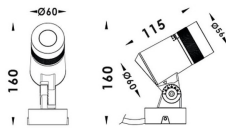

Zoom

Proyector de exterior Lavov de la familia Zoom con una potencia de 6W y una óptica de 15o- 60o grados. Con una temperatura de color de 2700K Fabricado en aluminio inyectado a presión y acabado en color gris .ON-OFF driver.

| | |
|-------------------------|------------------------|
| Código artículo | 86.OSP5.1301.03 |
| Tipo de producto | Outdoor |
| Categoría | Proyectores |
| Familia | Zoom |

Pictograms

| | |
|-------------------------------------|------------------------|
| Producto | |
| Potencia real (W) | 6 |
| Flujo luminoso real (lm) | 528.84 |
| Eficacia luminosa (lm/W) | 88.14 |
| Ángulo de apertura | 15o- 60o |
| IP | 66 |
| Electrical class insulation | Clase I |
| Color | gris |
| Driver incluido | SI |
| Equipo | ON-OFF |
| Light source | LED |
| Type of LED | 1x10W CREE 1305 |
| Vida media (h) | 50000h L70B10 |
| Temperatura de color (K) | 3000 |
| Consistencia de color (SDCM) | SDCM<3 |
| CRI | 80 |
| IK | IK08 |

Esquema

Curva fotométrica