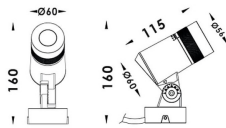

Zoom

Proyector de exterior Lavov de la familia Zoom con una potencia de 6W y una óptica de 15o- 60o grados. Con una temperatura de color de 2700K Fabricado en aluminio inyectado a presión y acabado en color gris .ON-OFF driver.

Código artículo	86.OSP5.1301.03
Tipo de producto	Outdoor
Categoría	Proyectores
Familia	Zoom

Pictograms

Esquema

Producto

Potencia real (W)	6
Flujo luminoso real (lm)	528.84
Eficacia luminosa (lm/W)	88.14
Ángulo de apertura	15o- 60o
IP	66
Electrical class insulation	Clase I
Color	gris
Driver incluido	SI
Equipo	ON-OFF
Light source	LED
Type of LED	1x10W CREE 1305
Vida media (h)	50000h L70B10
Temperatura de color (K)	3000
Consistencia de color (SDCM)	SDCM<3
CRI	80
IK	IK08