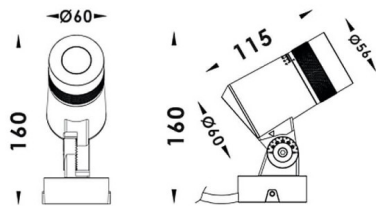

**Zoom**

Proyector de exterior Lavov de la familia Zoom con una potencia de 6W y una óptica de 15o- 60o grados. Con una temperatura de color de 2700K Fabricado en aluminio inyectado a presión y acabado en color gris .ON-OFF driver.

**Pictograms**

|                                     |                        |
|-------------------------------------|------------------------|
| <b>Producto</b>                     |                        |
| <b>Potencia real (W)</b>            | <b>6</b>               |
| <b>Flujo luminoso real (lm)</b>     | <b>528.84</b>          |
| <b>Eficacia luminosa (lm/W)</b>     | <b>88.14</b>           |
| <b>Ángulo de apertura</b>           | <b>15° - 60°</b>       |
| <b>IP</b>                           | <b>66</b>              |
| <b>Clase de aislamiento</b>         | <b>Clase I</b>         |
| <b>Color</b>                        | <b>gris</b>            |
| <b>Driver incluido</b>              | <b>SI</b>              |
| <b>Equipo</b>                       | <b>ON-OFF</b>          |
| <b>Fuente de luz</b>                | <b>LED</b>             |
| <b>Tipo de LED</b>                  | <b>1x10W CREE 1305</b> |
| <b>Vida media (h)</b>               | <b>50000h L70B10</b>   |
| <b>Temperatura de color (K)</b>     | <b>3000</b>            |
| <b>Consistencia de color (SDCM)</b> | <b>SDCM3</b>           |
| <b>CRI</b>                          | <b>80</b>              |
| <b>IK</b>                           | <b>IK05</b>            |

**Esquema**

**Curva fotométrica**