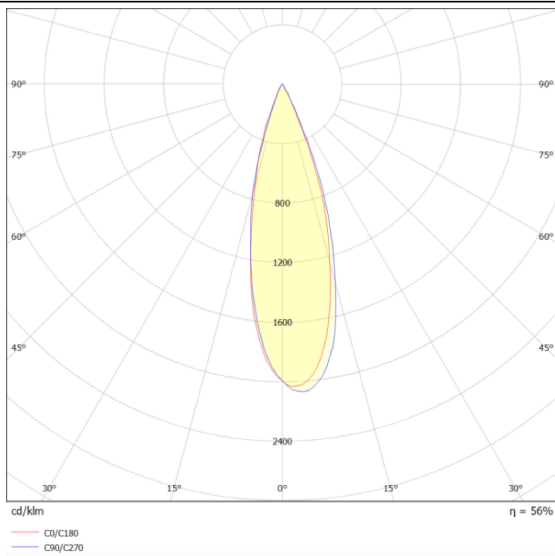

<b>Código artículo</b>	<b>86.OSP5.1301.03</b>
<b>Tipo de producto</b>	<b>Outdoor</b>
<b>Categoría</b>	<b>Proyectores</b>
<b>Familia</b>	<b>Zoom</b>

**Pictograms**

**Esquema**

**Curva fotométrica**

<b>Producto</b>	
<b>Potencia real (W)</b>	<b>6</b>
<b>Flujo luminoso real (lm)</b>	<b>528.84</b>
<b>Eficacia luminosa (lm/W)</b>	<b>88.14</b>
<b>Ángulo de apertura</b>	<b>15o- 60o</b>
<b>IP</b>	<b>66</b>
<b>Clase de aislamiento</b>	<b>Clase I</b>
<b>Color</b>	<b>gris</b>
<b>Driver incluido</b>	<b>SI</b>
<b>Equipo</b>	<b>ON-OFF</b>
<b>Fuente de luz</b>	<b>LED</b>
<b>Tipo de LED</b>	<b>1x10W CREE 1305</b>
<b>Vida media (h)</b>	<b>50000h L70B10</b>
<b>Temperatura de color (K)</b>	<b>3000</b>
<b>Consistencia de color (SDCM)</b>	<b>SDCM3</b>
<b>CRI</b>	<b>80</b>
<b>IK</b>	<b>IK08</b>