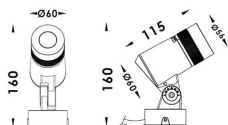

Zoom

Proyector de exterior Lavov de la familia Zoom con una potencia de 6W y una óptica de 15o- 60o grados. Con una temperatura de color de 2700K Fabricado en aluminio inyectado a presión y acabado en color gris .ON-OFF driver.

Código artículo	86.OSP5.1301.03
Tipo de producto	Outdoor
Categoría	Proyectores
Familia	Zoom

Pictograms

Esquema

Curva fotométrica

Producto	
Potencia real (W)	6
Flujo luminoso real (lm)	528.84
Eficacia luminosa (lm/W)	88.14
Ángulo de apertura	15o- 60o
IP	66
Electrical class insulation	Clase I
Color	gris
Chip Brand	CREE
Driver incluido	SI
Equipo	ON-OFF
Light source	LED
Type of LED	1x10W CREE 1305
Vida media (h)	50000h L70B10
Temperatura de color (K)	3000
Consistencia de color (SDCM)	SDCM<3
CRI	80
IK	IK08