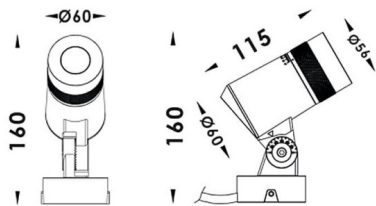

**Zoom**

Proyector de exterior Lavov de la familia Zoom con una potencia de 6W y una óptica de 15o- 60o grados. Con una temperatura de color de 2700K Fabricado en aluminio inyectado a presión y acabado en color gris .ON-OFF driver.

<b>Código artículo</b>	<b>86.OSP5.1301.03</b>
<b>Tipo de producto</b>	<b>Outdoor</b>
<b>Categoría</b>	<b>Proyectores</b>
<b>Familia</b>	<b>Zoom</b>

**Pictograms**

**Esquema**

**Curva fotométrica**

<b>Producto</b>	
<b>Potencia real (W)</b>	<b>6</b>
<b>Flujo luminoso real (lm)</b>	<b>528.84</b>
<b>Eficacia luminosa (lm/W)</b>	<b>88.14</b>
<b>Ángulo de apertura</b>	<b>15o- 60o</b>
<b>IP</b>	<b>66</b>
<b>Clase de aislamiento</b>	<b>Clase I</b>
<b>Color</b>	<b>gris</b>
<b>Driver incluido</b>	<b>SI</b>
<b>Equipo</b>	<b>ON-OFF</b>
<b>Fuente de luz</b>	<b>LED</b>
<b>Tipo de LED</b>	<b>1x10W CREE 1305</b>
<b>Vida media (h)</b>	<b>50000h L70B10</b>
<b>Temperatura de color (K)</b>	<b>3000</b>
<b>Consistencia de color (SDCM)</b>	<b>SDCM3</b>
<b>CRI</b>	<b>80</b>
<b>IK</b>	<b>IK08</b>