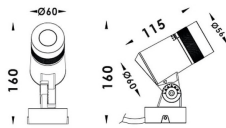

**Zoom**

Proyector de exterior Lavov de la familia Zoom con una potencia de 6W y una óptica de 15o- 60o grados. Con una temperatura de color de 2700K Fabricado en aluminio inyectado a presión y acabado en color gris .ON-OFF driver.

**Esquema**

**Curva fotométrica**

<b>Producto</b>	
<b>Potencia real (W)</b>	<b>6</b>
<b>Flujo luminoso real (lm)</b>	<b>528.84</b>
<b>Eficacia luminosa (lm/W)</b>	<b>88.14</b>
<b>Ángulo de apertura</b>	<b>15o- 60o</b>
<b>IP</b>	<b>66</b>
<b>Electrical class insulation</b>	<b>Clase I</b>
<b>Color</b>	<b>gris</b>
<b>Driver incluido</b>	<b>SI</b>
<b>Equipo</b>	<b>ON-OFF</b>
<b>Light source</b>	<b>LED</b>
<b>Type of LED</b>	<b>1x10W CREE 1305</b>
<b>Vida media (h)</b>	<b>50000h L70B10</b>
<b>Temperatura de color (K)</b>	<b>3000</b>
<b>Consistencia de color (SDCM)</b>	<b>SDCM&lt;3</b>
<b>CRI</b>	<b>80</b>
<b>IK</b>	<b>IK08</b>