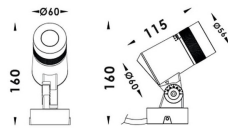

Zoom

Proyector de exterior Lavov de la familia Zoom con una potencia de 6W y una óptica de 15o- 60o grados. Con una temperatura de color de 2700K Fabricado en aluminio inyectado a presión y acabado en color gris .ON-OFF driver.

Código artículo	86.OSP5.1301.03
Tipo de producto	Outdoor
Categoría	Proyectores
Familia	Zoom
Subfamilia	Zoom

Pictograms	

Producto	
Potencia real (W)	6
Flujo luminoso real (lm)	528.84
Eficacia luminosa (lm/W)	88.14
Ángulo de apertura	15o- 60o
IP	66
Electrical class insulation	Clase I
Color	gris
Driver incluido	SI
Equipo	ON-OFF
Light source	LED
Type of LED	1x10W CREE 1305
Vida media (h)	50000h L70B10
Temperatura de color (K)	3000
Consistencia de color (SDCM)	SDCM<3
CRI	80
IK	IK08

Esquema

Curva fotométrica