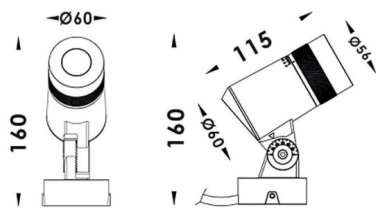

Zoom

Proyector de exterior Lavov de la familia Zoom con una potencia de 6W y una óptica de 15o- 60o grados. Con una temperatura de color de 2700K Fabricado en aluminio inyectado a presión y acabado en color gris .ON-OFF driver.

Código artículo	86.OSP5.1301.03
Tipo de producto	Outdoor
Categoría	Proyectores
Familia	Zoom
Subfamilia	Zoom

Pictograms

Producto	
Potencia real (W)	6
Flujo luminoso real (lm)	528.84
Eficacia luminosa (lm/W)	88.14
Ángulo de apertura	15o- 60o
IP	66
Clase de aislamiento	Clase I
Color	gris
Driver incluido	SI
Equipo	ON-OFF
Fuente de luz	LED
Tipo de LED	1x10W CREE 1305
Vida media (h)	50000h L70B10
Temperatura de color (K)	3000
Consistencia de color (SDCM)	SDCM3
CRI	80
IK	IK08

Esquema

Curva fotométrica