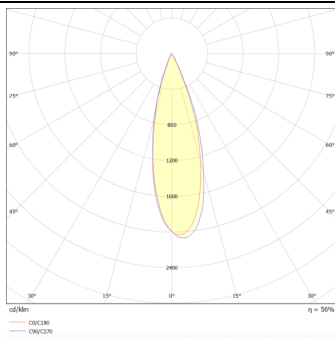

**Zoom**

Proyector de exterior Lavov de la familia Zoom con una potencia de 6W y una óptica de 15o- 60o grados. Con una temperatura de color de 2700K Fabricado en aluminio inyectado a presión y acabado en color gris .ON-OFF driver.

**Esquema**

**Curva fotométrica**

<b>Producto</b>	
<b>Potencia real (W)</b>	<b>6</b>
<b>Flujo luminoso real (lm)</b>	<b>528.84</b>
<b>Eficacia luminosa (lm/W)</b>	<b>88.14</b>
<b>Ángulo de apertura</b>	<b>15o- 60o</b>
<b>IP</b>	<b>66</b>
<b>Electrical class insulation</b>	<b>Clase I</b>
<b>Color</b>	<b>gris</b>
<b>Driver incluido</b>	<b>SI</b>
<b>Equipo</b>	<b>ON-OFF</b>
<b>Light source</b>	<b>LED</b>
<b>Type of LED</b>	<b>1x10W CREE 1305</b>
<b>Vida media (h)</b>	<b>50000h L70B10</b>
<b>Temperatura de color (K)</b>	<b>3000</b>
<b>Consistencia de color (SDCM)</b>	<b>SDCM&lt;3</b>
<b>CRI</b>	<b>80</b>
<b>IK</b>	<b>IK08</b>