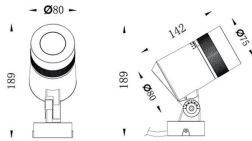

Zoom

Proyector de exterior Lavov de la familia Zoom con una potencia de 10W y una óptica de 15o- 60o grados. Con una temperatura de color de 2700K. Fabricado en aluminio inyectado a presión y acabado en color gris .ON-OFF driver.

Código artículo	86.OSP5.2301.03
Tipo de producto	Outdoor
Categoría	Proyectores
Familia	Zoom

Pictograms	
-------------------	--

Esquema

Producto	
Potencia real (W)	10
Flujo luminoso real (lm)	881.4
Eficacia luminosa (lm/W)	88.14
Ángulo de apertura	15o- 60o
IP	66
Electrical class insulation	Clase I
Color	gris
Chip Brand	CREE
Driver incluido	SI
Equipo	ON-OFF
Light source	LED
Type of LED	1x15W CREE 1513
Vida media (h)	50000h L70B10
Temperatura de color (K)	3000
Consistencia de color (SDCM)	SDCM<3
CRI	80
IK	IK08