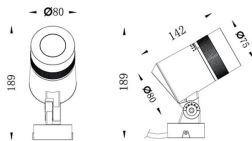

Zoom

Proyector de exterior Lavov de la familia Zoom con una potencia de 10W y una óptica de 15o- 60o grados. Con una temperatura de color de 2700K. Fabricado en aluminio inyectado a presión y acabado en color gris .ON-OFF driver.

Código artículo	86.OSP5.2301.03
Tipo de producto	Outdoor
Categoría	Proyectores
Familia	Zoom

Pictograms

Esquema

Producto	
Potencia real (W)	10
Flujo luminoso real (lm)	881.4
Eficacia luminosa (lm/W)	88.14
Ángulo de apertura	15o- 60o
IP	66
Electrical class insulation	Clase I
Color	gris
Driver incluido	SI
Equipo	ON-OFF
Light source	LED
Type of LED	1x15W CREE 1513
Vida media (h)	50000h L70B10
Temperatura de color (K)	3000
Consistencia de color (SDCM)	SDCM<3
CRI	80
IK	IK08