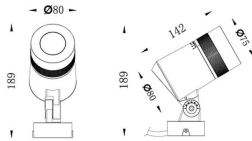

Zoom

Proyector de exterior Lavov de la familia Zoom con una potencia de 10W y una óptica de 15o- 60o grados. Con una temperatura de color de 2700K. Fabricado en aluminio inyectado a presión y acabado en color gris .ON-OFF driver.

Código artículo	86.OSP5.2301.03
Tipo de producto	Outdoor
Categoría	Proyectores
Familia	Zoom

Pictograms

Esquema

Producto

Potencia real (W)	10
Flujo luminoso real (lm)	881.4
Eficacia luminosa (lm/W)	88.14
Ángulo de apertura	15o- 60o
IP	66
Electrical class insulation	Clase I
Color	gris
Driver incluido	SI
Equipo	ON-OFF
Light source	LED
Type of LED	1x15W CREE 1513
Vida media (h)	50000h L70B10
Temperatura de color (K)	3000
Consistencia de color (SDCM)	SDCM<3
CRI	80
IK	IK08