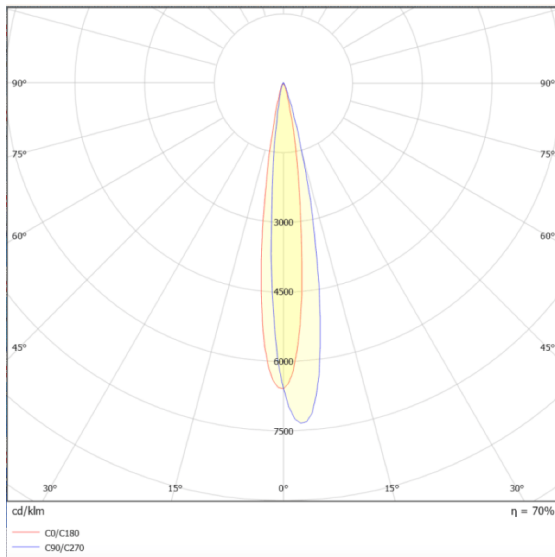

Zoom

Proyector de exterior Lavov de la familia Zoom con una potencia de 10W y una óptica de 15o- 60o grados. Con una temperatura de color de 2700K. Fabricado en aluminio inyectado a presión y acabado en color gris .ON-OFF driver.

Esquema

Curva fotométrica

Código artículo	86.OSP5.2301.03
Tipo de producto	Outdoor
Categoría	Proyectores
Familia	Zoom
Subfamilia	Zoom

Pictograms

Producto	
Potencia real (W)	10
Flujo luminoso real (lm)	881.4
Eficacia luminosa (lm/W)	88.14
Ángulo de apertura	15° - 60°
IP	66
Clase de aislamiento	Clase I
Color	gris
Driver incluido	SI
Equipo	ON-OFF
Fuente de luz	LED
Tipo de LED	1x15W CREE 1513
Vida media (h)	50000h L70B10
Temperatura de color (K)	3000
Consistencia de color (SDCM)	SDCM3
CRI	80
IK	IK05