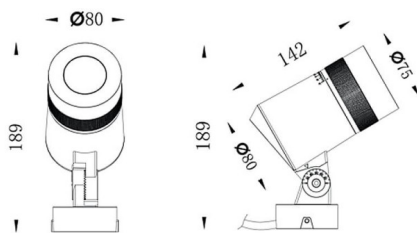

Zoom

Proyector de exterior Lavov de la familia Zoom con una potencia de 10W y una óptica de 15o- 60o grados. Con una temperatura de color de 2700K. Fabricado en aluminio inyectado a presión y acabado en color gris .ON-OFF driver.

Código artículo	86.OSP5.2301.03
Tipo de producto	Outdoor
Categoría	Proyectores
Familia	Zoom

Pictograms

Producto	
Potencia real (W)	10
Flujo luminoso real (lm)	881.4
Eficacia luminosa (lm/W)	88.14
Ángulo de apertura	15o- 60o
IP	66
Clase de aislamiento	Clase I
Color	gris
Driver incluido	SI
Equipo	ON-OFF
Fuente de luz	LED
Tipo de LED	1x15W CREE 1513
Vida media (h)	50000h L70B10
Temperatura de color (K)	3000
Consistencia de color (SDCM)	SDCM3
CRI	80
IK	IK08

Esquema

Curva fotométrica