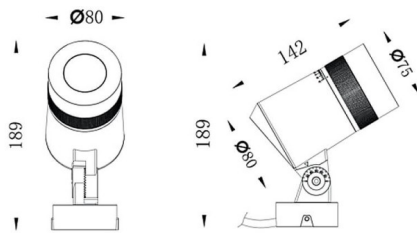

Zoom

Proyector de exterior Lavov de la familia Zoom con una potencia de 10W y una óptica de 15o- 60o grados. Con una temperatura de color de 2700K. Fabricado en aluminio inyectado a presión y acabado en color gris .ON-OFF driver.

Esquema

Curva fotométrica

Código artículo	86.OSP5.2301.03
Tipo de producto	Outdoor
Categoría	Proyectores
Familia	Zoom
Subfamilia	Zoom

Pictograms

Producto	
Potencia real (W)	10
Flujo luminoso real (lm)	881.4
Eficacia luminosa (lm/W)	88.14
Ángulo de apertura	15° - 60°
IP	66
Clase de aislamiento	Clase I
Color	gris
Driver incluido	SI
Equipo	ON-OFF
Fuente de luz	LED
Tipo de LED	1x15W CREE 1513
Vida media (h)	50000h L70B10
Temperatura de color (K)	3000
Consistencia de color (SDCM)	SDCM3
CRI	80
IK	IK05