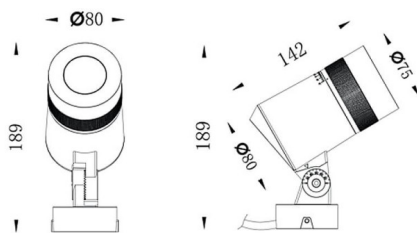

Zoom

Proyector de exterior Lavov de la familia Zoom con una potencia de 10W y una óptica de 15o- 60o grados. Con una temperatura de color de 2700K. Fabricado en aluminio inyectado a presión y acabado en color gris .ON-OFF driver.

Código artículo	86.OSP5.2301.03
Tipo de producto	Outdoor
Categoría	Proyectores
Familia	Zoom
Subfamilia	Zoom

Pictograms

Producto	
Potencia real (W)	10
Flujo luminoso real (lm)	881.4
Eficacia luminosa (lm/W)	88.14
Ángulo de apertura	15o- 60o
IP	66
Clase de aislamiento	Clase I
Color	gris
Driver incluido	SI
Equipo	ON-OFF
Fuente de luz	LED
Tipo de LED	1x15W CREE 1513
Vida media (h)	50000h L70B10
Temperatura de color (K)	3000
Consistencia de color (SDCM)	SDCM3
CRI	80
IK	IK08

Esquema

Curva fotométrica