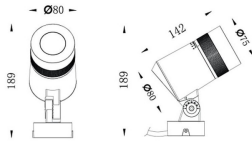

Zoom

Proyector de exterior Lavov de la familia Zoom con una potencia de 10W y una óptica de 15o- 60o grados. Con una temperatura de color de 2700K. Fabricado en aluminio inyectado a presión y acabado en color gris .ON-OFF driver.

Esquema

| | |
|-------------------------------------|------------------------|
| Producto | |
| Potencia real (W) | 10 |
| Flujo luminoso real (lm) | 881.4 |
| Eficacia luminosa (lm/W) | 88.14 |
| Ángulo de apertura | 15o- 60o |
| IP | 66 |
| Electrical class insulation | Clase I |
| Color | gris |
| Driver incluido | SI |
| Equipo | ON-OFF |
| Light source | LED |
| Type of LED | 1x15W CREE 1513 |
| Vida media (h) | 50000h L70B10 |
| Temperatura de color (K) | 3000 |
| Consistencia de color (SDCM) | SDCM<3 |
| CRI | 80 |
| IK | IK08 |