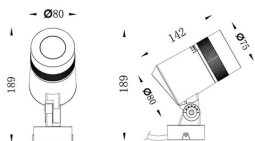

Zoom

Proyector de exterior Lavov de la familia Zoom con una potencia de 10W y una óptica de 15o- 60o grados. Con una temperatura de color de 2700K. Fabricado en aluminio inyectado a presión y acabado en color gris .ON-OFF driver.

Código artículo	86.OSP5.2301.03
Tipo de producto	Outdoor
Categoría	Proyectores
Familia	Zoom
Subfamilia	Zoom

Pictograms

	220 240 V	 850°	CRI 80	SDCM 3
	Driver INCL.	On Off		
50000h L70B10	IP 65	 335°	 90°	IK 05

Esquema

Producto	
Potencia real (W)	10
Flujo luminoso real (lm)	881.4
Eficacia luminosa (lm/W)	88.14
Ángulo de apertura	15o- 60o
IP	66
Electrical class insulation	Clase I
Color	gris
Driver incluido	SI
Equipo	ON-OFF
Light source	LED
Type of LED	1x15W CREE 1513
Vida media (h)	50000h L70B10
Temperatura de color (K)	3000
Consistencia de color (SDCM)	SDCM<3
CRI	80
IK	IK08