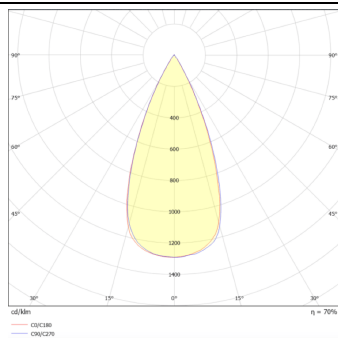

Zoom

Proyector de exterior Lavov de la familia Zoom con una potencia de 18W y una óptica de 15o- 60o grados. Con una temperatura de color de 2700K. Fabricado en aluminio inyectado a presión y acabado en color gris .ON-OFF driver.

Código artículo	86.OSP5.3301.03
Tipo de producto	Outdoor
Categoría	Proyectores
Familia	Zoom

Pictograms

Esquema

Curva fotométrica

Producto	
Potencia real (W)	18
Flujo luminoso real (lm)	1586.52
Eficacia luminosa (lm/W)	88.14
Ángulo de apertura	15o- 60o
IP	66
Electrical class insulation	Clase I
Color	gris
Chip Brand	CREE
Driver incluido	SI
Equipo	ON-OFF
Light source	LED
Type of LED	1x18W CREE 1821
Vida media (h)	50000h L70B10
Temperatura de color (K)	3000
Consistencia de color (SDCM)	SDCM<3
CRI	80
IK	IK08