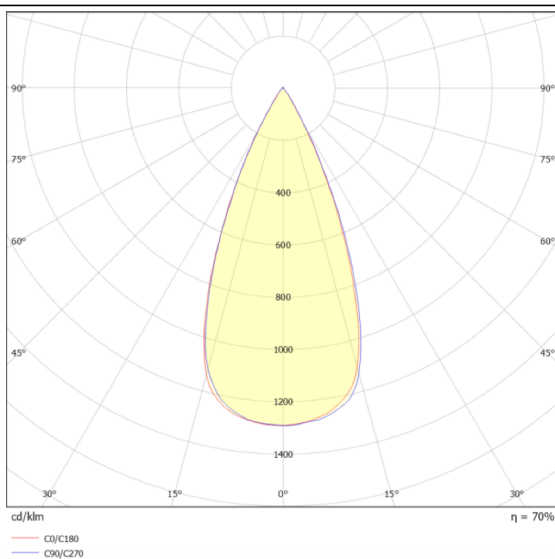

Código artículo	86.OSP5.3301.03
Tipo de producto	Outdoor
Categoría	Proyectores
Familia	Zoom

Pictograms

Esquema

Curva fotométrica

Producto	
Potencia real (W)	18
Flujo luminoso real (lm)	1586.52
Eficacia luminosa (lm/W)	88.14
Ángulo de apertura	15o- 60o
IP	66
Clase de aislamiento	Clase I
Color	gris
Driver incluido	SI
Equipo	ON-OFF
Fuente de luz	LED
Tipo de LED	1x18W CREE 1821
Vida media (h)	50000h L70B10
Temperatura de color (K)	3000
Consistencia de color (SDCM)	SDCM3
CRI	80
IK	IK08