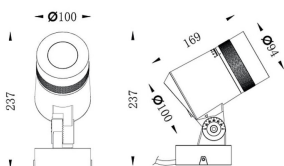

Zoom

Proyector de exterior Lavov de la familia Zoom con una potencia de 18W y una óptica de 15o- 60o grados. Con una temperatura de color de 2700K. Fabricado en aluminio inyectado a presión y acabado en color gris .ON-OFF driver.

Código artículo	86.OSP5.3301.03
Tipo de producto	Outdoor
Categoría	Proyectores
Familia	Zoom

Pictograms

Esquema

Curva fotométrica

Producto	
Potencia real (W)	18
Flujo luminoso real (lm)	1586.52
Eficacia luminosa (lm/W)	88.14
Ángulo de apertura	15o- 60o
IP	66
Electrical class insulation	Clase I
Color	gris
Chip Brand	CREE
Driver incluido	SI
Equipo	ON-OFF
Light source	LED
Type of LED	1x18W CREE 1821
Vida media (h)	50000h L70B10
Temperatura de color (K)	3000
Consistencia de color (SDCM)	SDCM<3
CRI	80
IK	IK08