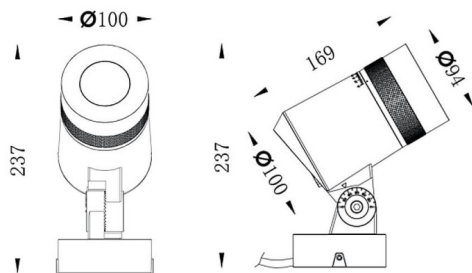

Zoom

Proyector de exterior Lavov de la familia Zoom con una potencia de 18W y una óptica de 15o- 60o grados. Con una temperatura de color de 2700K. Fabricado en aluminio inyectado a presión y acabado en color gris .ON-OFF driver.

Código artículo	86.OSP5.3301.03
Tipo de producto	Outdoor
Categoría	Proyectores
Familia	Zoom

Pictograms

Esquema

Curva fotométrica

Producto	
Potencia real (W)	18
Flujo luminoso real (lm)	1586.52
Eficacia luminosa (lm/W)	88.14
Ángulo de apertura	15o- 60o
IP	66
Clase de aislamiento	Clase I
Color	gris
Driver incluido	SI
Equipo	ON-OFF
Fuente de luz	LED
Tipo de LED	1x18W CREE 1821
Vida media (h)	50000h L70B10
Temperatura de color (K)	3000
Consistencia de color (SDCM)	SDCM3
CRI	80
IK	IK08