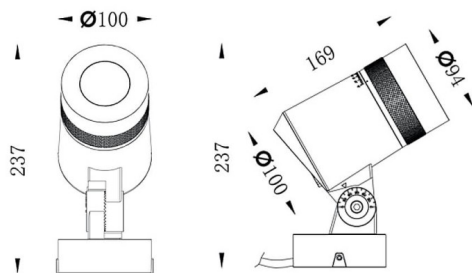

**Zoom**

Proyector de exterior Lavov de la familia Zoom con una potencia de 18W y una óptica de 15o- 60o grados. Con una temperatura de color de 2700K. Fabricado en aluminio inyectado a presión y acabado en color gris .ON-OFF driver.

<b>Código artículo</b>	<b>86.OSP5.3301.03</b>
<b>Tipo de producto</b>	<b>Outdoor</b>
<b>Categoría</b>	<b>Proyectores</b>
<b>Familia</b>	<b>Zoom</b>
<b>Subfamilia</b>	<b>Zoom</b>

**Pictograms**

<b>Producto</b>	
<b>Potencia real (W)</b>	<b>18</b>
<b>Flujo luminoso real (lm)</b>	<b>1586.52</b>
<b>Eficacia luminosa (lm/W)</b>	<b>88.14</b>
<b>Ángulo de apertura</b>	<b>15° - 60°</b>
<b>IP</b>	<b>66</b>
<b>Clase de aislamiento</b>	<b>Clase I</b>
<b>Color</b>	<b>gris</b>
<b>Driver incluido</b>	<b>SI</b>
<b>Equipo</b>	<b>ON-OFF</b>
<b>Fuente de luz</b>	<b>LED</b>
<b>Tipo de LED</b>	<b>1x18W CREE 1821</b>
<b>Vida media (h)</b>	<b>50000h L70B10</b>
<b>Temperatura de color (K)</b>	<b>3000</b>
<b>Consistencia de color (SDCM)</b>	<b>SDCM3</b>
<b>CRI</b>	<b>80</b>
<b>IK</b>	<b>IK05</b>

**Esquema**

**Curva fotométrica**