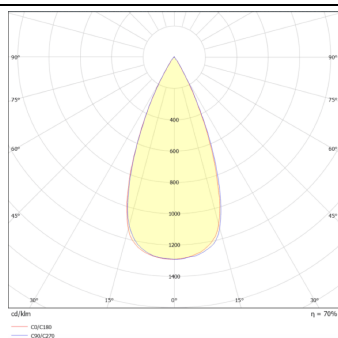

Código artículo	86.OSP5.3301.03
Tipo de producto	Outdoor
Categoría	Proyectores
Familia	Zoom
Subfamilia	Zoom

Pictograms

	220 240 V	 850°	CRI 80	SDCM 3
	Driver INCL.	On Off		
50000h L70B10	IP 65	 335°	 90°	IK 05

Esquema

Curva fotométrica

Producto	
Potencia real (W)	18
Flujo luminoso real (lm)	1586.52
Eficacia luminosa (lm/W)	88.14
Ángulo de apertura	15o- 60o
IP	66
Electrical class insulation	Clase I
Color	gris
Driver incluido	SI
Equipo	ON-OFF
Light source	LED
Type of LED	1x18W CREE 1821
Vida media (h)	50000h L70B10
Temperatura de color (K)	3000
Consistencia de color (SDCM)	SDCM<3
CRI	80
IK	IK08