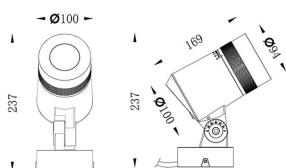

Zoom

Proyector de exterior Lavov de la familia Zoom con una potencia de 18W y una óptica de 15o- 60o grados. Con una temperatura de color de 2700K. Fabricado en aluminio inyectado a presión y acabado en color gris .ON-OFF driver.

Código artículo	86.OSP5.3301.03
Tipo de producto	Outdoor
Categoría	Proyectores
Familia	Zoom
Subfamilia	Zoom

Pictograms

	220 240 V	 850°	CRI 80	SDCM 3
	Driver INCL.	On Off		
50000h L70B10	IP 65	 335°	 90°	IK 05

Esquema

Curva fotométrica

Producto	
Potencia real (W)	18
Flujo luminoso real (lm)	1586.52
Eficacia luminosa (lm/W)	88.14
Ángulo de apertura	15o- 60o
IP	66
Electrical class insulation	Clase I
Color	gris
Driver incluido	SI
Equipo	ON-OFF
Light source	LED
Type of LED	1x18W CREE 1821
Vida media (h)	50000h L70B10
Temperatura de color (K)	3000
Consistencia de color (SDCM)	SDCM<3
CRI	80
IK	IK08