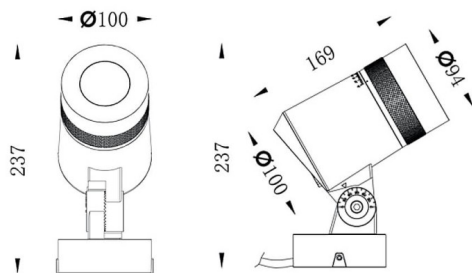

Zoom

Proyector de exterior Lavov de la familia Zoom con una potencia de 18W y una óptica de 15o- 60o grados. Con una temperatura de color de 2700K. Fabricado en aluminio inyectado a presión y acabado en color gris .ON-OFF driver.

Código artículo	86.OSP5.3301.03
Tipo de producto	Outdoor
Categoría	Proyectores
Familia	Zoom
Subfamilia	Zoom

Pictograms

Producto	
Potencia real (W)	18
Flujo luminoso real (lm)	1586.52
Eficacia luminosa (lm/W)	88.14
Ángulo de apertura	15o- 60o
IP	66
Clase de aislamiento	Clase I
Color	gris
Driver incluido	SI
Equipo	ON-OFF
Fuente de luz	LED
Tipo de LED	1x18W CREE 1821
Vida media (h)	50000h L70B10
Temperatura de color (K)	3000
Consistencia de color (SDCM)	SDCM3
CRI	80
IK	IK08

Esquema

Curva fotométrica