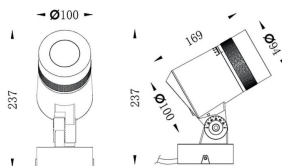

**Zoom**

Proyector de exterior Lavov de la familia Zoom con una potencia de 18W y una óptica de 15o- 60o grados. Con una temperatura de color de 2700K. Fabricado en aluminio inyectado a presión y acabado en color gris .ON-OFF driver.

<b>Código artículo</b>	<b>86.OSP5.3301.03</b>
<b>Tipo de producto</b>	<b>Outdoor</b>
<b>Categoría</b>	<b>Proyectores</b>
<b>Familia</b>	<b>Zoom</b>
<b>Subfamilia</b>	<b>Zoom</b>

<b>Pictograms</b>	

<b>Producto</b>	
<b>Potencia real (W)</b>	<b>18</b>
<b>Flujo luminoso real (lm)</b>	<b>1586.52</b>
<b>Eficacia luminosa (lm/W)</b>	<b>88.14</b>
<b>Ángulo de apertura</b>	<b>15o- 60o</b>
<b>IP</b>	<b>66</b>
<b>Electrical class insulation</b>	<b>Clase I</b>
<b>Color</b>	<b>gris</b>
<b>Driver incluido</b>	<b>SI</b>
<b>Equipo</b>	<b>ON-OFF</b>
<b>Light source</b>	<b>LED</b>
<b>Type of LED</b>	<b>1x18W CREE 1821</b>
<b>Vida media (h)</b>	<b>50000h L70B10</b>
<b>Temperatura de color (K)</b>	<b>3000</b>
<b>Consistencia de color (SDCM)</b>	<b>SDCM&lt;3</b>
<b>CRI</b>	<b>80</b>
<b>IK</b>	<b>IK08</b>

**Esquema**

**Curva fotométrica**