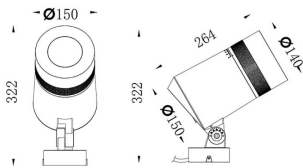

Zoom

Proyector de exterior Lavov de la familia Zoom con una potencia de 40W y una óptica de 15o- 60o grados. Con una temperatura de color de 2700K. Fabricado en aluminio inyectado a presión y acabado en color gris .ON-OFF driver.

Código artículo	86.OSP5.4301.03
Tipo de producto	Outdoor
Categoría	Proyectores
Familia	Zoom

Pictograms

Esquema

Curva fotométrica

Producto

Potencia real (W)	40
Flujo luminoso real (lm)	3525.6
Eficacia luminosa (lm/W)	88.14
Ángulo de apertura	15o- 60o
IP	66
Electrical class insulation	Clase I
Color	gris
Chip Brand	CREE
Driver incluido	SI
Equipo	ON-OFF
Light source	LED
Type of LED	1x40W CREE 1831
Vida media (h)	50000h L70B10
Temperatura de color (K)	3000
Consistencia de color (SDCM)	SDCM<3
CRI	80
IK	IK08