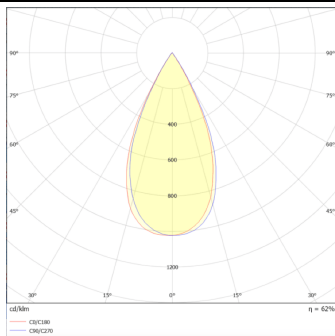

Código artículo	86.OSP5.4301.03
Tipo de producto	Outdoor
Categoría	Proyectores
Familia	Zoom

Pictograms

Esquema

Curva fotométrica

Producto

Potencia real (W)	40
Flujo luminoso real (lm)	3525.6
Eficacia luminosa (lm/W)	88.14
Ángulo de apertura	15o- 60o
IP	66
Electrical class insulation	Clase I
Color	gris
Chip Brand	CREE
Driver incluido	SI
Equipo	ON-OFF
Light source	LED
Type of LED	1x40W CREE 1831
Vida media (h)	50000h L70B10
Temperatura de color (K)	3000
Consistencia de color (SDCM)	SDCM<3
CRI	80
IK	IK08