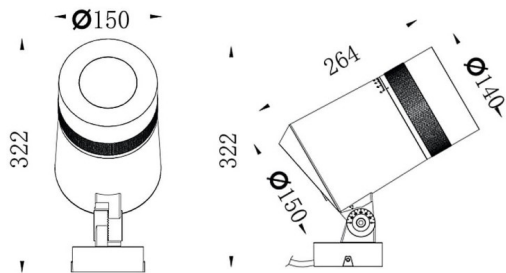

Zoom

Proyector de exterior Lavov de la familia Zoom con una potencia de 40W y una óptica de 15o- 60o grados. Con una temperatura de color de 2700K. Fabricado en aluminio inyectado a presión y acabado en color gris .ON-OFF driver.

Código artículo	86.OSP5.4301.03
Tipo de producto	Outdoor
Categoría	Proyectores
Familia	Zoom

Pictograms

Esquema

Producto	
Potencia real (W)	40
Flujo luminoso real (lm)	3525.6
Eficacia luminosa (lm/W)	88.14
Ángulo de apertura	15o- 60o
IP	66
Clase de aislamiento	Clase I
Color	gris
Driver incluido	SI
Equipo	ON-OFF
Fuente de luz	LED
Tipo de LED	1x40W CREE 1831
Vida media (h)	50000h L70B10
Temperatura de color (K)	3000
Consistencia de color (SDCM)	SDCM3
CRI	80
IK	IK08

Curva fotométrica