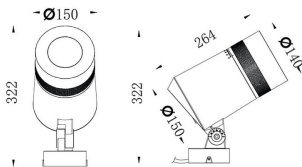

**Zoom**

Proyector de exterior Lavov de la familia Zoom con una potencia de 40W y una óptica de 15o- 60o grados. Con una temperatura de color de 2700K. Fabricado en aluminio inyectado a presión y acabado en color gris .ON-OFF driver.

<b>Producto</b>	
<b>Potencia real (W)</b>	<b>40</b>
<b>Flujo luminoso real (lm)</b>	<b>3525.6</b>
<b>Eficacia luminosa (lm/W)</b>	<b>88.14</b>
<b>Ángulo de apertura</b>	<b>15o- 60o</b>
<b>IP</b>	<b>66</b>
<b>Electrical class insulation</b>	<b>Clase I</b>
<b>Color</b>	<b>gris</b>
<b>Driver incluido</b>	<b>SI</b>
<b>Equipo</b>	<b>ON-OFF</b>
<b>Light source</b>	<b>LED</b>
<b>Type of LED</b>	<b>1x40W CREE 1831</b>
<b>Vida media (h)</b>	<b>50000h L70B10</b>
<b>Temperatura de color (K)</b>	<b>3000</b>
<b>Consistencia de color (SDCM)</b>	<b>SDCM&lt;3</b>
<b>CRI</b>	<b>80</b>
<b>IK</b>	<b>IK08</b>

**Esquema**

**Curva fotométrica**