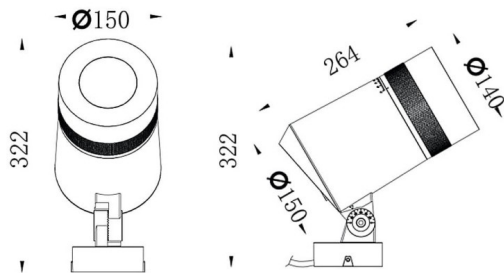

**Zoom**

Proyector de exterior Lavov de la familia Zoom con una potencia de 40W y una óptica de 15o- 60o grados. Con una temperatura de color de 2700K. Fabricado en aluminio inyectado a presión y acabado en color gris .ON-OFF driver.

<b>Código artículo</b>	<b>86.OSP5.4301.03</b>
<b>Tipo de producto</b>	<b>Outdoor</b>
<b>Categoría</b>	<b>Proyectores</b>
<b>Familia</b>	<b>Zoom</b>

**Pictograms**

**Esquema**

<b>Producto</b>	
<b>Potencia real (W)</b>	<b>40</b>
<b>Flujo luminoso real (lm)</b>	<b>3525.6</b>
<b>Eficacia luminosa (lm/W)</b>	<b>88.14</b>
<b>Ángulo de apertura</b>	<b>15o- 60o</b>
<b>IP</b>	<b>66</b>
<b>Clase de aislamiento</b>	<b>Clase I</b>
<b>Color</b>	<b>gris</b>
<b>Driver incluido</b>	<b>SI</b>
<b>Equipo</b>	<b>ON-OFF</b>
<b>Fuente de luz</b>	<b>LED</b>
<b>Tipo de LED</b>	<b>1x40W CREE 1831</b>
<b>Vida media (h)</b>	<b>50000h L70B10</b>
<b>Temperatura de color (K)</b>	<b>3000</b>
<b>Consistencia de color (SDCM)</b>	<b>SDCM3</b>
<b>CRI</b>	<b>80</b>
<b>IK</b>	<b>IK08</b>

**Curva fotométrica**