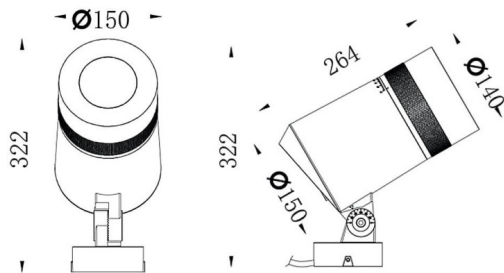

Zoom

Proyector de exterior Lavov de la familia Zoom con una potencia de 40W y una óptica de 15o- 60o grados. Con una temperatura de color de 2700K. Fabricado en aluminio inyectado a presión y acabado en color gris .ON-OFF driver.

Código artículo	86.OSP5.4301.03
Tipo de producto	Outdoor
Categoría	Proyectores
Familia	Zoom
Subfamilia	Zoom

Pictograms

Producto	
Potencia real (W)	40
Flujo luminoso real (lm)	3525.6
Eficacia luminosa (lm/W)	88.14
Ángulo de apertura	15° - 60°
IP	66
Clase de aislamiento	Clase I
Color	gris
Driver incluido	SI
Equipo	ON-OFF
Fuente de luz	LED
Tipo de LED	1x40W CREE 1831
Vida media (h)	50000h L70B10
Temperatura de color (K)	3000
Consistencia de color (SDCM)	SDCM3
CRI	80
IK	IK05

Esquema

Curva fotométrica