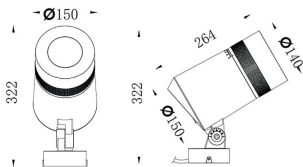

Zoom

Proyector de exterior Lavov de la familia Zoom con una potencia de 40W y una óptica de 15o- 60o grados. Con una temperatura de color de 2700K. Fabricado en aluminio inyectado a presión y acabado en color gris .ON-OFF driver.

Código artículo	86.OSP5.4301.03
Tipo de producto	Outdoor
Categoría	Proyectores
Familia	Zoom
Subfamilia	Zoom
Pictograms	

Esquema

Producto	
Potencia real (W)	40
Flujo luminoso real (lm)	3525.6
Eficacia luminosa (lm/W)	88.14
Ángulo de apertura	15o- 60o
IP	66
Electrical class insulation	Clase I
Color	gris
Driver incluido	SI
Equipo	ON-OFF
Light source	LED
Type of LED	1x40W CREE 1831
Vida media (h)	50000h L70B10
Temperatura de color (K)	3000
Consistencia de color (SDCM)	SDCM<3
CRI	80
IK	IK08