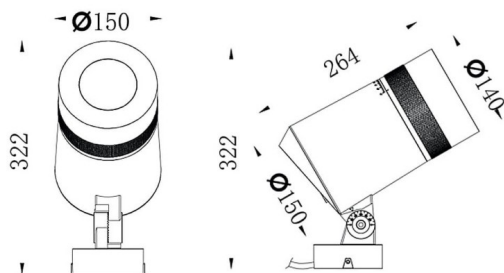

Zoom

Proyector de exterior Lavov de la familia Zoom con una potencia de 40W y una óptica de 15o- 60o grados. Con una temperatura de color de 2700K. Fabricado en aluminio inyectado a presión y acabado en color gris .ON-OFF driver.

Código artículo	86.OSP5.4301.03
Tipo de producto	Outdoor
Categoría	Proyectores
Familia	Zoom
Subfamilia	Zoom

Pictograms

Producto	
Potencia real (W)	40
Flujo luminoso real (lm)	3525.6
Eficacia luminosa (lm/W)	88.14
Ángulo de apertura	15o- 60o
IP	66
Clase de aislamiento	Clase I
Color	gris
Driver incluido	SI
Equipo	ON-OFF
Fuente de luz	LED
Tipo de LED	1x40W CREE 1831
Vida media (h)	50000h L70B10
Temperatura de color (K)	3000
Consistencia de color (SDCM)	SDCM3
CRI	80
IK	IK08

Esquema

Curva fotométrica