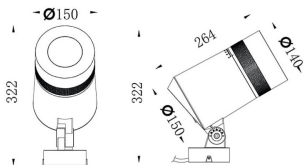

Zoom

Proyector de exterior Lavov de la familia Zoom con una potencia de 40W y una óptica de 15o- 60o grados. Con una temperatura de color de 2700K. Fabricado en aluminio inyectado a presión y acabado en color gris .ON-OFF driver.

Código artículo	86.OSP5.4301.03
Tipo de producto	Outdoor
Categoría	Proyectores
Familia	Zoom
Subfamilia	Zoom

Pictograms

Esquema

Curva fotométrica

Producto

Potencia real (W)	40
Flujo luminoso real (lm)	3525.6
Eficacia luminosa (lm/W)	88.14
Ángulo de apertura	15o- 60o
IP	66
Electrical class insulation	Clase I
Color	gris
Driver incluido	SI
Equipo	ON-OFF
Light source	LED
Type of LED	1x40W CREE 1831
Vida media (h)	50000h L70B10
Temperatura de color (K)	3000
Consistencia de color (SDCM)	SDCM<3
CRI	80
IK	IK08