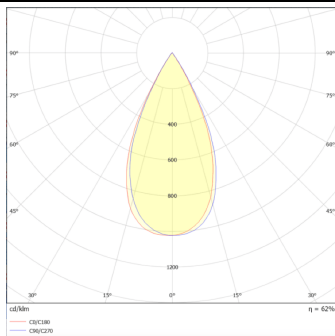

Código artículo	86.OSP5.4301.03
Tipo de producto	Outdoor
Categoría	Proyectores
Familia	Zoom
Subfamilia	Zoom

Pictograms

Esquema

Curva fotométrica

Producto

Potencia real (W)	40
Flujo luminoso real (lm)	3525.6
Eficacia luminosa (lm/W)	88.14
Ángulo de apertura	15o- 60o
IP	66
Electrical class insulation	Clase I
Color	gris
Driver incluido	SI
Equipo	ON-OFF
Light source	LED
Type of LED	1x40W CREE 1831
Vida media (h)	50000h L70B10
Temperatura de color (K)	3000
Consistencia de color (SDCM)	SDCM<3
CRI	80
IK	IK08