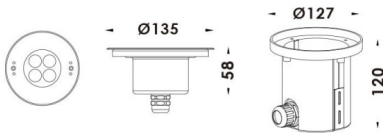

Pool

Luminaria sumergible Lavov de la familia Pool con una potencia de 12W y un haz luminoso de 20o. Grado de protección IP68.

Fabricado en: Cuerpo de acero inoxidable 316L, cristal frontal tempado y funda de montaje en ABS negro. .Not include driver.

Código artículo	86.OU01.1011.07
Tipo de producto	Outdoor
Categoría	Luminarias sumergibles
Familia	Pool
Pictograms	

Esquema

Producto	
Potencia real (W)	12
Flujo luminoso real (lm)	360
Ángulo de apertura	20o
IP	68
Color	Acero inoxidable
Chip Brand	OSRAM
Driver incluido	no
Light source	LED
Type of LED	4x3W EPISTAR
Vida media (h)	50000h L80B10
Temperatura de color (K)	RGB 3 in 1
CRI	>80
IK	IK05