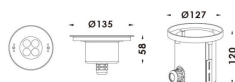

### Pool

Luminaria sumergible Lavov de la familia Pool con una potencia de 12W y un haz luminoso de 20°. Grado de protección IP68.

Fabricado en: Cuerpo de acero inoxidable 316L, cristal frontal tempado y funda de montaje en ABS negro. .Not include driver.

<b>Código artículo</b>	<b>86.OU01.1011.07</b>
<b>Tipo de producto</b>	<b>Outdoor</b>
<b>Categoría</b>	<b>Luminarias sumergibles</b>
<b>Familia</b>	<b>Pool</b>

### Producto

<b>Potencia real (W)</b>	<b>12</b>
<b>Flujo luminoso real (lm)</b>	<b>360</b>
<b>Ángulo de apertura</b>	<b>20°</b>
<b>IP</b>	<b>68</b>
<b>Color</b>	<b>Acero inoxidable</b>
<b>Chip Brand</b>	<b>OSRAM</b>
<b>Driver incluido</b>	<b>no</b>
<b>Light source</b>	<b>LED</b>
<b>Type of LED</b>	<b>4x3W EPISTAR</b>
<b>Vida media (h)</b>	<b>50000h L80B10</b>
<b>Temperatura de color (K)</b>	<b>RGB 3 in 1</b>
<b>CRI</b>	<b>&gt;80</b>
<b>IK</b>	<b>IK05</b>