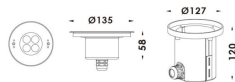

### Pool

Luminaria sumergible Lavov de la familia Pool con una potencia de 12W y un haz luminoso de 20°. Grado de protección IP68.

Fabricado en: Cuerpo de acero inoxidable 316L, cristal frontal tempado y funda de montaje en ABS negro. .Not include driver.

<b>Código artículo</b>	<b>86.OU01.1011.07</b>
<b>Tipo de producto</b>	<b>Outdoor</b>
<b>Categoría</b>	<b>Luminarias sumergibles</b>
<b>Familia</b>	<b>Pool</b>

### Producto

<b>Potencia real (W)</b>	<b>12</b>
<b>Flujo luminoso real (lm)</b>	<b>360</b>
<b>Ángulo de apertura</b>	<b>20°</b>
<b>IP</b>	<b>68</b>
<b>Color</b>	<b>Acero inoxidable</b>
<b>Chip Brand</b>	<b>OSRAM</b>
<b>Driver incluido</b>	<b>no</b>
<b>Light source</b>	<b>LED</b>
<b>Type of LED</b>	<b>4x3W EPISTAR</b>
<b>Vida media (h)</b>	<b>50000h L80B10</b>
<b>Temperatura de color (K)</b>	<b>RGB 3 in 1</b>
<b>CRI</b>	<b>&gt;80</b>
<b>IK</b>	<b>IK05</b>