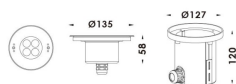

Pool

Luminaria sumergible Lavov de la familia Pool con una potencia de 12W y un haz luminoso de 20°. Grado de protección IP68.

Fabricado en: Cuerpo de acero inoxidable 316L, cristal frontal tempado y funda de montaje en ABS negro. .Not include driver.

Código artículo	86.OU01.1011.07
Tipo de producto	Outdoor
Categoría	Luminarias sumergibles
Familia	Pool

Pictograms

Esquema

Producto

Potencia real (W)	12
Flujo luminoso real (lm)	360
Ángulo de apertura	20°
IP	68
Color	Acero inoxidable
Chip Brand	OSRAM
Driver incluido	no
Light source	LED
Type of LED	4x3W EPISTAR
Vida media (h)	50000h L80B10
Temperatura de color (K)	RGB 3 in 1
CRI	>80
IK	IK05