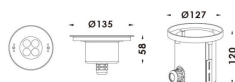

Esquema

Producto

Potencia real (W)	12
Flujo luminoso real (lm)	360
Ángulo de apertura	20°
IP	68
Color	Acero inoxidable
Chip Brand	OSRAM
Driver incluido	no
Light source	LED
Type of LED	4x3W EPISTAR
Vida media (h)	50000h L80B10
Temperatura de color (K)	RGB 3 in 1
CRI	>80
IK	IK05