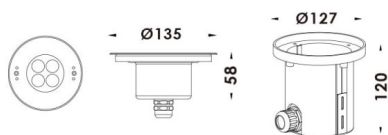

### Pool

Luminaria sumergible Lavov de la familia Pool con una potencia de 12W y un haz luminoso de 20o. Grado de protección IP68.

Fabricado en: Cuerpo de acero inoxidable 316L, cristal frontal tempado y funda de montaje en ABS negro. .Not include driver.

<b>Código artículo</b>	<b>86.OU01.1011.07</b>
<b>Tipo de producto</b>	<b>Outdoor</b>
<b>Categoría</b>	<b>Luminarias sumergibles</b>
<b>Familia</b>	<b>Pool</b>

### Esquema

<b>Producto</b>	
<b>Potencia real (W)</b>	<b>12</b>
<b>Flujo luminoso real (lm)</b>	<b>360</b>
<b>Ángulo de apertura</b>	<b>20o</b>
<b>IP</b>	<b>68</b>
<b>Color</b>	<b>Acero inoxidable</b>
<b>Chip Brand</b>	<b>OSRAM</b>
<b>Driver incluido</b>	<b>no</b>
<b>Light source</b>	<b>LED</b>
<b>Type of LED</b>	<b>4x3W EPISTAR</b>
<b>Vida media (h)</b>	<b>50000h L80B10</b>
<b>Temperatura de color (K)</b>	<b>RGB 3 in 1</b>
<b>CRI</b>	<b>&gt;80</b>
<b>IK</b>	<b>IK05</b>