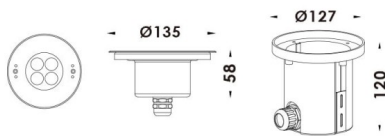

Pool

Luminaria sumergible Lavov de la familia Pool con una potencia de 12W y un haz luminoso de 20°. Grado de protección IP68.

Fabricado en: Cuerpo de acero inoxidable 316L, cristal frontal templado y funda de montaje en ABS negro. .Not include driver.

Esquema

Código artículo	86.OU01.1011.07
Tipo de producto	Outdoor
Categoría	Luminarias sumergibles
Familia	Pool
Pictograms	

Producto	
Potencia real (W)	12
Flujo luminoso real (lm)	360
Ángulo de apertura	20°
IP	68
Color	Acero inoxidable
Marca del LED	OSRAM
Driver incluido	no
Fuente de luz	LED
Tipo de LED	4x3W EPISTAR
Vida media (h)	50000h L80B10
Temperatura de color (K)	RGB 3 in 1
CRI	>80
IK	IK05