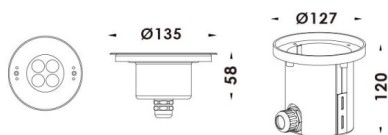

Esquema

Pool

Luminaria sumergible Lavov de la familia Pool con una potencia de 12W y un haz luminoso de 20°. Grado de protección IP68.

Fabricado en: Cuerpo de acero inoxidable 316L, cristal frontal tempado y funda de montaje en ABS negro. .Not include driver.

Código artículo	86.OU01.1011.07
Tipo de producto	Outdoor
Categoría	Luminarias sumergibles
Familia	Pool
Pictograms	

Producto	
Potencia real (W)	12
Flujo luminoso real (lm)	360
Ángulo de apertura	20°
IP	68
Color	Acero inoxidable
Marca del LED	OSRAM
Driver incluido	no
Equipo	DC24V DRIVER EXCL
Fuente de luz	LED
Tipo de LED	4x3W EPISTAR
Vida media (h)	50000h L80B10
Temperatura de color (K)	RGB 3 in 1
CRI	>80
IK	IK05