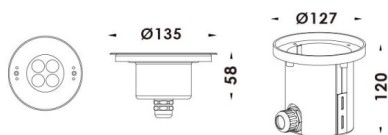

### Esquema

### Pool

Luminaria sumergible Lavov de la familia Pool con una potencia de 12W y un haz luminoso de 40°. Grado de protección IP68.

Fabricado en: Cuerpo de acero inoxidable 316L, cristal frontal tempado y funda de montaje en ABS negro. .Not include driver.

<b>Código artículo</b>	<b>86.OU01.1021.07</b>
<b>Tipo de producto</b>	<b>Outdoor</b>
<b>Categoría</b>	<b>Luminarias sumergibles</b>
<b>Familia</b>	<b>Pool</b>
<b>Pictograms</b>	

<b>Producto</b>	
<b>Potencia real (W)</b>	<b>12</b>
<b>Flujo luminoso real (lm)</b>	<b>360</b>
<b>Ángulo de apertura</b>	<b>40°</b>
<b>IP</b>	<b>68</b>
<b>Color</b>	<b>Acero inoxidable</b>
<b>Marca del LED</b>	<b>OSRAM</b>
<b>Driver incluido</b>	<b>no</b>
<b>Fuente de luz</b>	<b>LED</b>
<b>Tipo de LED</b>	<b>4x3W EPISTAR</b>
<b>Vida media (h)</b>	<b>50000h L80B10</b>
<b>Temperatura de color (K)</b>	<b>RGB 3 in 1</b>
<b>CRI</b>	<b>&gt;80</b>
<b>IK</b>	<b>IK08</b>