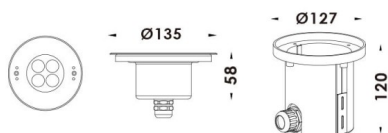

Pool

Luminaria sumergible Lavov de la familia Pool con una potencia de 12W y un haz luminoso de 40o. Grado de protección IP68.

Fabricado en: Cuerpo de acero inoxidable 316L, cristal frontal tempado y funda de montaje en ABS negro. .Not include driver.

Código artículo	86.OU01.1021.07
Tipo de producto	Outdoor
Categoría	Luminarias sumergibles
Familia	Pool

Pictograms

Esquema

Producto	
Potencia real (W)	12
Flujo luminoso real (lm)	360
Ángulo de apertura	40o
IP	68
Color	Acero inoxidable
Chip Brand	OSRAM
Driver incluido	no
Light source	LED
Type of LED	4x3W EPISTAR
Vida media (h)	50000h L80B10
Temperatura de color (K)	RGB 3 in 1
CRI	>80
IK	IK05