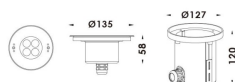

Pool

Luminaria sumergible Lavov de la familia Pool con una potencia de 12W y un haz luminoso de 40°. Grado de protección IP68.

Fabricado en: Cuerpo de acero inoxidable 316L, cristal frontal tempado y funda de montaje en ABS negro. .Not include driver.

| | |
|-------------------------|-------------------------------|
| Código artículo | 86.OU01.1021.07 |
| Tipo de producto | Outdoor |
| Categoría | Luminarias sumergibles |
| Familia | Pool |

Pictograms

Esquema

Producto

| | |
|---------------------------------|-------------------------|
| Potencia real (W) | 12 |
| Flujo luminoso real (lm) | 360 |
| Ángulo de apertura | 40° |
| IP | 68 |
| Color | Acero inoxidable |
| Chip Brand | OSRAM |
| Driver incluido | no |
| Light source | LED |
| Type of LED | 4x3W EPISTAR |
| Vida media (h) | 50000h L80B10 |
| Temperatura de color (K) | RGB 3 in 1 |
| CRI | >80 |
| IK | IK05 |