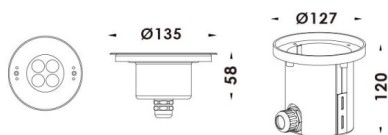

Esquema

Pool

Luminaria sumergible Lavov de la familia Pool con una potencia de 12W y un haz luminoso de 40°. Grado de protección IP68.

Fabricado en: Cuerpo de acero inoxidable 316L, cristal frontal tempado y funda de montaje en ABS negro. .Not include driver.

Código artículo	86.OU01.1021.07
Tipo de producto	Outdoor
Categoría	Luminarias sumergibles
Familia	Pool
Pictograms	

Producto	
Potencia real (W)	12
Flujo luminoso real (lm)	360
Ángulo de apertura	40°
IP	68
Color	Acero inoxidable
Marca del LED	OSRAM
Driver incluido	no
Equipo	DC24V DRIVER EXCL
Fuente de luz	LED
Tipo de LED	4x3W EPISTAR
Vida media (h)	50000h L80B10
Temperatura de color (K)	RGB 3 in 1
CRI	>80
IK	IK08