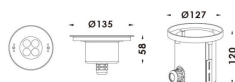

Esquema

Producto

Potencia real (W)	12
Flujo luminoso real (lm)	360
Ángulo de apertura	40°
IP	68
Color	Acero inoxidable
Chip Brand	OSRAM
Driver incluido	no
Light source	LED
Type of LED	4x3W EPISTAR
Vida media (h)	50000h L80B10
Temperatura de color (K)	RGB 3 in 1
CRI	>80
IK	IK05