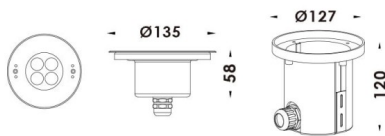

Esquema

Pool

Luminaria sumergible Lavov de la familia Pool con una potencia de 12W y un haz luminoso de 40°. Grado de protección IP68.

Fabricado en: Cuerpo de acero inoxidable 316L, cristal frontal tempado y funda de montaje en ABS negro. .Not include driver.

Código artículo	86.OU01.1021.07
Tipo de producto	Outdoor
Categoría	Luminarias sumergibles
Familia	Pool
Pictograms	

Producto	
Potencia real (W)	12
Flujo luminoso real (lm)	360
Ángulo de apertura	40°
IP	68
Color	Acero inoxidable
Marca del LED	OSRAM
Driver incluido	no
Equipo	DRIVER EXCL
Fuente de luz	LED
Tipo de LED	4x3W EPISTAR
Vida media (h)	50000h L80B10
Temperatura de color (K)	RGB 3 in 1
CRI	>80
IK	IK08