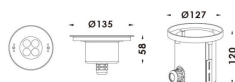

### Pool

Luminaria sumergible Lavov de la familia Pool con una potencia de 12W y un haz luminoso de 40°. Grado de protección IP68.

Fabricado en: Cuerpo de acero inoxidable 316L, cristal frontal tempado y funda de montaje en ABS negro. .Not include driver.

<b>Código artículo</b>	<b>86.OU01.1021.07</b>
<b>Tipo de producto</b>	<b>Outdoor</b>
<b>Categoría</b>	<b>Luminarias sumergibles</b>
<b>Familia</b>	<b>Pool</b>

### Producto

<b>Potencia real (W)</b>	<b>12</b>
<b>Flujo luminoso real (lm)</b>	<b>360</b>
<b>Ángulo de apertura</b>	<b>40°</b>
<b>IP</b>	<b>68</b>
<b>Color</b>	<b>Acero inoxidable</b>
<b>Chip Brand</b>	<b>OSRAM</b>
<b>Driver incluido</b>	<b>no</b>
<b>Light source</b>	<b>LED</b>
<b>Type of LED</b>	<b>4x3W EPISTAR</b>
<b>Vida media (h)</b>	<b>50000h L80B10</b>
<b>Temperatura de color (K)</b>	<b>RGB 3 in 1</b>
<b>CRI</b>	<b>&gt;80</b>
<b>IK</b>	<b>IK05</b>