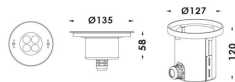

Pool

Luminaria sumergible Lavov de la familia Pool con una potencia de 12W y un haz luminoso de 40°. Grado de protección IP68.

Fabricado en: Cuerpo de acero inoxidable 316L, cristal frontal tempado y funda de montaje en ABS negro. .Not include driver.

Código artículo	86.OU01.1021.07
Tipo de producto	Outdoor
Categoría	Luminarias sumergibles
Familia	Pool

Pictograms

Esquema

Producto

Potencia real (W)	12
Flujo luminoso real (lm)	360
Ángulo de apertura	40°
IP	68
Color	Acero inoxidable
Chip Brand	OSRAM
Driver incluido	no
Light source	LED
Type of LED	4x3W EPISTAR
Vida media (h)	50000h L80B10
Temperatura de color (K)	RGB 3 in 1
CRI	>80
IK	IK05