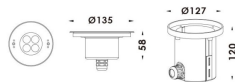

### Pool

Luminaria sumergible Lavov de la familia Pool con una potencia de 12W y un haz luminoso de 60°. Grado de protección IP68.

Fabricado en: Cuerpo de acero inoxidable 316L, cristal frontal tempado y funda de montaje en ABS negro. .Not include driver.

<b>Código artículo</b>	<b>86.OU01.1031.07</b>
<b>Tipo de producto</b>	<b>Outdoor</b>
<b>Categoría</b>	<b>Luminarias sumergibles</b>
<b>Familia</b>	<b>Pool</b>

### Producto

<b>Potencia real (W)</b>	<b>12</b>
<b>Flujo luminoso real (lm)</b>	<b>360</b>
<b>Ángulo de apertura</b>	<b>60°</b>
<b>IP</b>	<b>68</b>
<b>Color</b>	<b>Acero inoxidable</b>
<b>Chip Brand</b>	<b>OSRAM</b>
<b>Driver incluido</b>	<b>no</b>
<b>Light source</b>	<b>LED</b>
<b>Type of LED</b>	<b>4x3W EPISTAR</b>
<b>Vida media (h)</b>	<b>50000h L80B10</b>
<b>Temperatura de color (K)</b>	<b>RGB 3 in 1</b>
<b>CRI</b>	<b>&gt;80</b>
<b>IK</b>	<b>IK05</b>