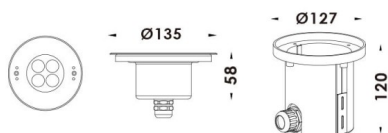

Pool

Luminaria sumergible Lavov de la familia Pool con una potencia de 12W y un haz luminoso de 60°. Grado de protección IP68.

Fabricado en: Cuerpo de acero inoxidable 316L, cristal frontal tempado y funda de montaje en ABS negro. .Not include driver.

Código artículo	86.OU01.1031.07
Tipo de producto	Outdoor
Categoría	Luminarias sumergibles
Familia	Pool

Pictograms

Esquema

Producto	
Potencia real (W)	12
Flujo luminoso real (lm)	360
Ángulo de apertura	60°
IP	68
Color	Acero inoxidable
Chip Brand	OSRAM
Driver incluido	no
Light source	LED
Type of LED	4x3W EPISTAR
Vida media (h)	50000h L80B10
Temperatura de color (K)	RGB 3 in 1
CRI	>80
IK	IK05