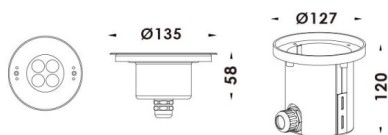

### Esquema

### Pool

Luminaria sumergible Lavov de la familia Pool con una potencia de 12W y un haz luminoso de 60°. Grado de protección IP68.

Fabricado en: Cuerpo de acero inoxidable 316L, cristal frontal tempado y funda de montaje en ABS negro. .Not include driver.

<b>Código artículo</b>	<b>86.OU01.1031.07</b>
<b>Tipo de producto</b>	<b>Outdoor</b>
<b>Categoría</b>	<b>Luminarias sumergibles</b>
<b>Familia</b>	<b>Pool</b>
<b>Pictograms</b>	

<b>Producto</b>	
<b>Potencia real (W)</b>	<b>12</b>
<b>Flujo luminoso real (lm)</b>	<b>360</b>
<b>Ángulo de apertura</b>	<b>60°</b>
<b>IP</b>	<b>68</b>
<b>Color</b>	<b>Acero inoxidable</b>
<b>Marca del LED</b>	<b>OSRAM</b>
<b>Driver incluido</b>	<b>no</b>
<b>Fuente de luz</b>	<b>LED</b>
<b>Tipo de LED</b>	<b>4x3W EPISTAR</b>
<b>Vida media (h)</b>	<b>50000h L80B10</b>
<b>Temperatura de color (K)</b>	<b>RGB 3 in 1</b>
<b>CRI</b>	<b>&gt;80</b>
<b>IK</b>	<b>IK05</b>