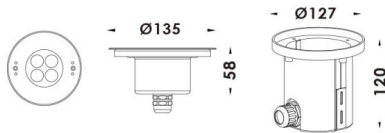

Pool

Luminaria sumergible Lavov de la familia Pool con una potencia de 12W y un haz luminoso de 60°. Grado de protección IP68.

Fabricado en: Cuerpo de acero inoxidable 316L, cristal frontal tempado y funda de montaje en ABS negro. .Not include driver.

Esquema

Código artículo	86.OU01.1031.07
Tipo de producto	Outdoor
Categoría	Luminarias sumergibles
Familia	Pool
Pictograms	

Producto	
Potencia real (W)	12
Flujo luminoso real (lm)	360
Ángulo de apertura	60°
IP	68
Color	Acero inoxidable
Marca del LED	OSRAM
Driver incluido	no
Equipo	DC24V DRIVER EXCL
Fuente de luz	LED
Tipo de LED	4x3W EPISTAR
Vida media (h)	50000h L80B10
Temperatura de color (K)	RGB 3 in 1
CRI	>80
IK	IK05