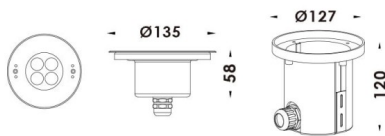

### Esquema

### Pool

Luminaria sumergible Lavov de la familia Pool con una potencia de 12W y un haz luminoso de 60°. Grado de protección IP68.

Fabricado en: Cuerpo de acero inoxidable 316L, cristal frontal tempado y funda de montaje en ABS negro. .Not include driver.

<b>Código artículo</b>	<b>86.OU01.1031.07</b>
<b>Tipo de producto</b>	<b>Outdoor</b>
<b>Categoría</b>	<b>Luminarias sumergibles</b>
<b>Familia</b>	<b>Pool</b>
<b>Pictograms</b>	

<b>Producto</b>	
<b>Potencia real (W)</b>	<b>12</b>
<b>Flujo luminoso real (lm)</b>	<b>360</b>
<b>Ángulo de apertura</b>	<b>60°</b>
<b>IP</b>	<b>68</b>
<b>Color</b>	<b>Acero inoxidable</b>
<b>Marca del LED</b>	<b>OSRAM</b>
<b>Driver incluido</b>	<b>no</b>
<b>Equipo</b>	<b>DRIVER EXCL</b>
<b>Fuente de luz</b>	<b>LED</b>
<b>Tipo de LED</b>	<b>4x3W EPISTAR</b>
<b>Vida media (h)</b>	<b>50000h L80B10</b>
<b>Temperatura de color (K)</b>	<b>RGB 3 in 1</b>
<b>CRI</b>	<b>&gt;80</b>
<b>IK</b>	<b>IK08</b>