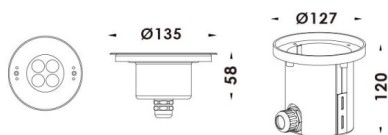

Esquema

Pool

Luminaria sumergible Lavov de la familia Pool con una potencia de 8,6W y un haz luminoso de 15°. Grado de protección IP68.

Fabricado en: Cuerpo de acero inoxidable 316L, cristal frontal tempado y funda de montaje en ABS negro. .Not include driver.

Código artículo	86.OU01.1311.07
Tipo de producto	Outdoor
Categoría	Luminarias sumergibles
Familia	Pool
Pictograms	

Producto	
Potencia real (W)	8.6
Flujo luminoso real (lm)	867.31
Ángulo de apertura	15°
IP	68
Color	Acero inoxidable
Marca del LED	OSRAM
Driver incluido	no
Equipo	DRIVER EXCL
Fuente de luz	LED
Tipo de LED	4X2W OSRAM
Vida media (h)	50000h L80B10
Temperatura de color (K)	3000K
CRI	>80
IK	IK08