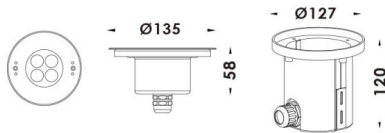

Pool

Luminaria sumergible Lavov de la familia Pool con una potencia de 8,6W y un haz luminoso de 15o. Grado de protección IP68. Fabricado en: Cuerpo de acero inoxidable 316L, cristal frontal tempado y funda de montaje en ABS negro. .Not include driver.

| | |
|-------------------------|-------------------------------|
| Código artículo | 86.OU01.1311.07 |
| Tipo de producto | Outdoor |
| Categoría | Luminarias sumergibles |
| Familia | Pool |
| Pictograms | |

Esquema

| | |
|---------------------------------|-------------------------|
| Producto | |
| Potencia real (W) | 8.6 |
| Flujo luminoso real (lm) | 867.31 |
| Ángulo de apertura | 15o |
| IP | 68 |
| Color | Acero inoxidable |
| Chip Brand | OSRAM |
| Driver incluido | no |
| Light source | LED |
| Type of LED | 4X2W OSRAM |
| Vida media (h) | 50000h L80B10 |
| Temperatura de color (K) | 3000K |
| CRI | >80 |
| IK | IK05 |