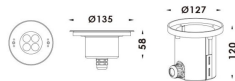

### Pool

Luminaria sumergible Lavov de la familia Pool con una potencia de 8,6W y un haz luminoso de 15o. Grado de protección IP68. Fabricado en: Cuerpo de acero inoxidable 316L, cristal frontal tempado y funda de montaje en ABS negro. .Not include driver.

<b>Código artículo</b>	<b>86.OU01.1311.07</b>
<b>Tipo de producto</b>	<b>Outdoor</b>
<b>Categoría</b>	<b>Luminarias sumergibles</b>
<b>Familia</b>	<b>Pool</b>

### Producto

<b>Potencia real (W)</b>	<b>8.6</b>
<b>Flujo luminoso real (lm)</b>	<b>867.31</b>
<b>Ángulo de apertura</b>	<b>15o</b>
<b>IP</b>	<b>68</b>
<b>Color</b>	<b>Acero inoxidable</b>
<b>Chip Brand</b>	<b>OSRAM</b>
<b>Driver incluido</b>	<b>no</b>
<b>Light source</b>	<b>LED</b>
<b>Type of LED</b>	<b>4X2W OSRAM</b>
<b>Vida media (h)</b>	<b>50000h L80B10</b>
<b>Temperatura de color (K)</b>	<b>3000K</b>
<b>CRI</b>	<b>&gt;80</b>
<b>IK</b>	<b>IK05</b>