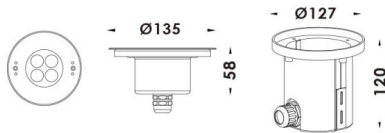

Esquema

Producto	
Potencia real (W)	8.6
Flujo luminoso real (lm)	867.31
Ángulo de apertura	15o
IP	68
Color	Acero inoxidable
Chip Brand	OSRAM
Driver incluido	no
Light source	LED
Type of LED	4X2W OSRAM
Vida media (h)	50000h L80B10
Temperatura de color (K)	3000K
CRI	>80
IK	IK05