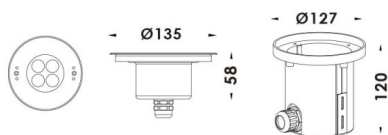

### Pool

Luminaria sumergible Lavov de la familia Pool con una potencia de 8,6W y un haz luminoso de 40o. Grado de protección IP68. Fabricado en: Cuerpo de acero inoxidable 316L, cristal frontal tempado y funda de montaje en ABS negro. .Not include driver.

<b>Código artículo</b>	<b>86.OU01.1321.07</b>
<b>Tipo de producto</b>	<b>Outdoor</b>
<b>Categoría</b>	<b>Luminarias sumergibles</b>
<b>Familia</b>	<b>Pool</b>

### Esquema

<b>Producto</b>	
<b>Potencia real (W)</b>	<b>8.6</b>
<b>Flujo luminoso real (lm)</b>	<b>758.0040000000002</b>
<b>Ángulo de apertura</b>	<b>40o</b>
<b>IP</b>	<b>68</b>
<b>Color</b>	<b>Acero inoxidable</b>
<b>Marca del LED</b>	<b>OSRAM</b>
<b>Driver incluido</b>	<b>no</b>
<b>Fuente de luz</b>	<b>LED</b>
<b>Tipo de LED</b>	<b>4X2W OSRAM</b>
<b>Vida media (h)</b>	<b>50000h L80B10</b>
<b>Temperatura de color (K)</b>	<b>3000K</b>
<b>CRI</b>	<b>&gt;80</b>
<b>IK</b>	<b>IK05</b>