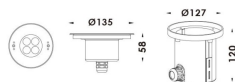

### Pool

Luminaria sumergible Lavov de la familia Pool con una potencia de 8,6W y un haz luminoso de 40°. Grado de protección IP68. Fabricado en: Cuerpo de acero inoxidable 316L, cristal frontal tempado y funda de montaje en ABS negro. .Not include driver.

<b>Código artículo</b>	<b>86.OU01.1321.07</b>
<b>Tipo de producto</b>	<b>Outdoor</b>
<b>Categoría</b>	<b>Luminarias sumergibles</b>
<b>Familia</b>	<b>Pool</b>

### Producto

<b>Potencia real (W)</b>	<b>8.6</b>
<b>Flujo luminoso real (lm)</b>	<b>758.004</b>
<b>Ángulo de apertura</b>	<b>40°</b>
<b>IP</b>	<b>68</b>
<b>Color</b>	<b>Acero inoxidable</b>
<b>Chip Brand</b>	<b>OSRAM</b>
<b>Driver incluido</b>	<b>no</b>
<b>Light source</b>	<b>LED</b>
<b>Type of LED</b>	<b>4X2W OSRAM</b>
<b>Vida media (h)</b>	<b>50000h L80B10</b>
<b>Temperatura de color (K)</b>	<b>3000K</b>
<b>CRI</b>	<b>&gt;80</b>
<b>IK</b>	<b>IK05</b>