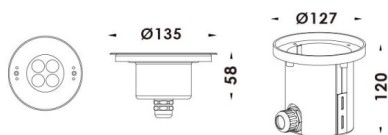

Esquema

Pool

Luminaria sumergible Lavov de la familia Pool con una potencia de 8,6W y un haz luminoso de 40o. Grado de protección IP68.

Fabricado en: Cuerpo de acero inoxidable 316L, cristal frontal tempado y funda de montaje en ABS negro. .Not include driver.

Código artículo	86.OU01.1321.07
Tipo de producto	Outdoor
Categoría	Luminarias sumergibles
Familia	Pool
Pictograms	

Producto	
Potencia real (W)	8.6
Flujo luminoso real (lm)	758.
Ángulo de apertura	40°
IP	68
Color	Acero inoxidable
Marca del LED	OSRAM
Driver incluido	no
Equipo	DRIVER EXCL
Fuente de luz	LED
Tipo de LED	4X2W OSRAM
Vida media (h)	50000h L80B10
Temperatura de color (K)	3000K
CRI	>80
IK	IK08