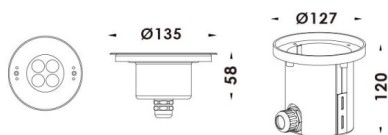

**Esquema**

**Pool**

Luminaria sumergible Lavov de la familia Pool con una potencia de 8,6W y un haz luminoso de 40°. Grado de protección IP68.

Fabricado en: Cuerpo de acero inoxidable 316L, cristal frontal tempado y funda de montaje en ABS negro. .Not include driver.

<b>Código artículo</b>	<b>86.OU01.1321.07</b>
<b>Tipo de producto</b>	<b>Outdoor</b>
<b>Categoría</b>	<b>Luminarias sumergibles</b>
<b>Familia</b>	<b>Pool</b>
<b>Pictograms</b>	

<b>Producto</b>	
<b>Potencia real (W)</b>	<b>8.6</b>
<b>Flujo luminoso real (lm)</b>	<b>758.</b>
<b>Ángulo de apertura</b>	<b>40°</b>
<b>IP</b>	<b>68</b>
<b>Color</b>	<b>Acero inoxidable</b>
<b>Marca del LED</b>	<b>OSRAM</b>
<b>Driver incluido</b>	<b>no</b>
<b>Equipo</b>	<b>DC24V DRIVER EXCL</b>
<b>Fuente de luz</b>	<b>LED</b>
<b>Tipo de LED</b>	<b>4X2W OSRAM</b>
<b>Vida media (h)</b>	<b>50000h L80B10</b>
<b>Temperatura de color (K)</b>	<b>3000K</b>
<b>CRI</b>	<b>&gt;80</b>
<b>IK</b>	<b>IK08</b>