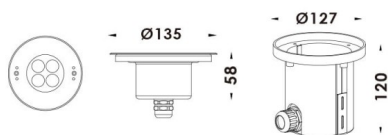

### Pool

Luminaria sumergible Lavov de la familia Pool con una potencia de 8,6W y un haz luminoso de 60o. Grado de protección IP68. Fabricado en: Cuerpo de acero inoxidable 316L, cristal frontal tempado y funda de montaje en ABS negro. .Not include driver.

<b>Código artículo</b>	<b>86.OU01.1331.07</b>
<b>Tipo de producto</b>	<b>Outdoor</b>
<b>Categoría</b>	<b>Luminarias sumergibles</b>
<b>Familia</b>	<b>Pool</b>
<b>Pictograms</b>	

### Esquema

<b>Producto</b>	
<b>Potencia real (W)</b>	<b>8.6</b>
<b>Flujo luminoso real (lm)</b>	<b>729.28</b>
<b>Ángulo de apertura</b>	<b>60o</b>
<b>IP</b>	<b>68</b>
<b>Color</b>	<b>Acero inoxidable</b>
<b>Chip Brand</b>	<b>OSRAM</b>
<b>Driver incluido</b>	<b>no</b>
<b>Light source</b>	<b>LED</b>
<b>Type of LED</b>	<b>4X2W OSRAM</b>
<b>Vida media (h)</b>	<b>50000h L80B10</b>
<b>Temperatura de color (K)</b>	<b>3000K</b>
<b>CRI</b>	<b>&gt;80</b>
<b>IK</b>	<b>IK05</b>