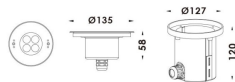

Pool

Luminaria sumergible Lavov de la familia Pool con una potencia de 8,6W y un haz luminoso de 60°. Grado de protección IP68. Fabricado en: Cuerpo de acero inoxidable 316L, cristal frontal tempado y funda de montaje en ABS negro. .Not include driver.

Código artículo	86.OU01.1331.07
Tipo de producto	Outdoor
Categoría	Luminarias sumergibles
Familia	Pool

Pictograms

Esquema

Producto

Potencia real (W)	8.6
Flujo luminoso real (lm)	729.28
Ángulo de apertura	60°
IP	68
Color	Acero inoxidable
Chip Brand	OSRAM
Driver incluido	no
Light source	LED
Type of LED	4X2W OSRAM
Vida media (h)	50000h L80B10
Temperatura de color (K)	3000K
CRI	>80
IK	IK05