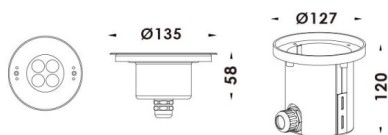

Esquema

Pool

Luminaria sumergible Lavov de la familia Pool con una potencia de 8,6W y un haz luminoso de 60°. Grado de protección IP68.

Fabricado en: Cuerpo de acero inoxidable 316L, cristal frontal tempado y funda de montaje en ABS negro. .Not include driver.

Código artículo	86.OU01.1331.07
Tipo de producto	Outdoor
Categoría	Luminarias sumergibles
Familia	Pool
Pictograms	

Producto	
Potencia real (W)	8.6
Flujo luminoso real (lm)	729.28
Ángulo de apertura	60°
IP	68
Color	Acero inoxidable
Marca del LED	OSRAM
Driver incluido	no
Equipo	DC24V DRIVER EXCL
Fuente de luz	LED
Tipo de LED	4X2W OSRAM
Vida media (h)	50000h L80B10
Temperatura de color (K)	3000K
CRI	>80
IK	IK08