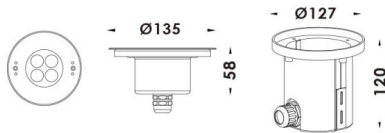

Pool

Luminaria sumergible Lavov de la familia Pool con una potencia de 8,6W y un haz luminoso de 60°. Grado de protección IP68. Fabricado en: Cuerpo de acero inoxidable 316L, cristal frontal tempado y funda de montaje en ABS negro. .Not include driver.

Código artículo	86.OU01.1331.07
Tipo de producto	Outdoor
Categoría	Luminarias sumergibles
Familia	Pool
Pictograms	

Esquema

Producto	
Potencia real (W)	8.6
Flujo luminoso real (lm)	729.28
Ángulo de apertura	60°
IP	68
Color	Acero inoxidable
Marca del LED	OSRAM
Driver incluido	no
Fuente de luz	LED
Tipo de LED	4X2W OSRAM
Vida media (h)	50000h L80B10
Temperatura de color (K)	3000K
CRI	>80
IK	IK05