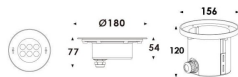

Pool

Luminaria sumergible Lavov de la familia Pool con una potencia de 18,4W y un haz luminoso de 20°. Grado de protección IP68. Fabricado en: Cuerpo de acero inoxidable 316L, cristal frontal tempado y funda de montaje en ABS negro. .Not include driver.

Código artículo	86.OU01.2011.07
Tipo de producto	Outdoor
Categoría	Luminarias sumergibles
Familia	Pool

Pictograms

Esquema

Producto

Potencia real (W)	18.4
Flujo luminoso real (lm)	552
Ángulo de apertura	20°
IP	68
Color	Acero inoxidable
Chip Brand	OSRAM
Driver incluido	no
Light source	LED
Type of LED	6x3W EPISTAR
Vida media (h)	50000h L80B10
Temperatura de color (K)	RGB 3 in 1
CRI	>80
IK	IK05