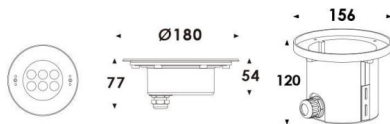

### Pool

Luminaria sumergible Lavov de la familia Pool con una potencia de 18,4W y un haz luminoso de 20o. Grado de protección IP68. Fabricado en: Cuerpo de acero inoxidable 316L, cristal frontal tempado y funda de montaje en ABS negro. .Not include driver.

<b>Código artículo</b>	<b>86.OU01.2011.07</b>
<b>Tipo de producto</b>	<b>Outdoor</b>
<b>Categoría</b>	<b>Luminarias sumergibles</b>
<b>Familia</b>	<b>Pool</b>
<b>Pictograms</b>	       

### Esquema

<b>Producto</b>	
<b>Potencia real (W)</b>	<b>18.399999999999999</b>
<b>Flujo luminoso real (lm)</b>	<b>552</b>
<b>Ángulo de apertura</b>	<b>20o</b>
<b>IP</b>	<b>68</b>
<b>Color</b>	<b>Acero inoxidable</b>
<b>Marca del LED</b>	<b>OSRAM</b>
<b>Driver incluido</b>	<b>no</b>
<b>Fuente de luz</b>	<b>LED</b>
<b>Tipo de LED</b>	<b>6x3W EPISTAR</b>
<b>Vida media (h)</b>	<b>50000h L80B10</b>
<b>Temperatura de color (K)</b>	<b>RGB 3 in 1</b>
<b>CRI</b>	<b>&gt;80</b>
<b>IK</b>	<b>IK05</b>