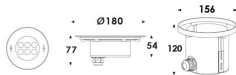

Pool

Luminaria sumergible Lavov de la familia Pool con una potencia de 18,4W y un haz luminoso de 20°. Grado de protección IP68. Fabricado en: Cuerpo de acero inoxidable 316L, cristal frontal tempado y funda de montaje en ABS negro. .Not include driver.

| | |
|-------------------------|-------------------------------|
| Código artículo | 86.OU01.2011.07 |
| Tipo de producto | Outdoor |
| Categoría | Luminarias sumergibles |
| Familia | Pool |

| | |
|-------------------|--|
| Pictograms | |
| | |

Esquema

| | |
|---------------------------------|-------------------------|
| Producto | |
| Potencia real (W) | 18.4 |
| Flujo luminoso real (lm) | 552 |
| Ángulo de apertura | 20° |
| IP | 68 |
| Color | Acero inoxidable |
| Chip Brand | OSRAM |
| Driver incluido | no |
| Light source | LED |
| Type of LED | 6x3W EPISTAR |
| Vida media (h) | 50000h L80B10 |
| Temperatura de color (K) | RGB 3 in 1 |
| CRI | >80 |
| IK | IK05 |