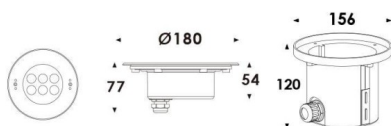

### Pool

Luminaria sumergible Lavov de la familia Pool con una potencia de 18,4W y un haz luminoso de 20°. Grado de protección IP68. Fabricado en: Cuerpo de acero inoxidable 316L, cristal frontal templado y funda de montaje en ABS negro. .Not include driver.

### Esquema

|                         |                               |
|-------------------------|-------------------------------|
| <b>Código artículo</b>  | <b>86.OU01.2011.07</b>        |
| <b>Tipo de producto</b> | <b>Outdoor</b>                |
| <b>Categoría</b>        | <b>Luminarias sumergibles</b> |
| <b>Familia</b>          | <b>Pool</b>                   |
| <b>Pictograms</b>       |                               |

|                                 |                          |
|---------------------------------|--------------------------|
| <b>Producto</b>                 |                          |
| <b>Potencia real (W)</b>        | <b>18.4</b>              |
| <b>Flujo luminoso real (lm)</b> | <b>552</b>               |
| <b>Ángulo de apertura</b>       | <b>20°</b>               |
| <b>IP</b>                       | <b>68</b>                |
| <b>Color</b>                    | <b>Acero inoxidable</b>  |
| <b>Marca del LED</b>            | <b>OSRAM</b>             |
| <b>Driver incluido</b>          | <b>no</b>                |
| <b>Equipo</b>                   | <b>DC24V DRIVER EXCL</b> |
| <b>Fuente de luz</b>            | <b>LED</b>               |
| <b>Tipo de LED</b>              | <b>6x3W EPISTAR</b>      |
| <b>Vida media (h)</b>           | <b>50000h L80B10</b>     |
| <b>Temperatura de color (K)</b> | <b>RGB 3 in 1</b>        |
| <b>CRI</b>                      | <b>&gt;80</b>            |
| <b>IK</b>                       | <b>IK08</b>              |