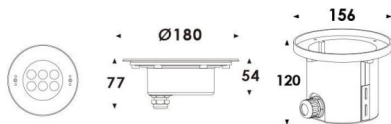

Pool

Luminaria sumergible Lavov de la familia Pool con una potencia de 18,4W y un haz luminoso de 20o. Grado de protección IP68. Fabricado en: Cuerpo de acero inoxidable 316L, cristal frontal tempado y funda de montaje en ABS negro. .Not include driver.

Código artículo	86.OU01.2011.07
Tipo de producto	Outdoor
Categoría	Luminarias sumergibles
Familia	Pool
Pictograms	       

Esquema

Producto	
Potencia real (W)	18.4
Flujo luminoso real (lm)	552
Ángulo de apertura	20o
IP	68
Color	Acero inoxidable
Chip Brand	OSRAM
Driver incluido	no
Light source	LED
Type of LED	6x3W EPISTAR
Vida media (h)	50000h L80B10
Temperatura de color (K)	RGB 3 in 1
CRI	>80
IK	IK05