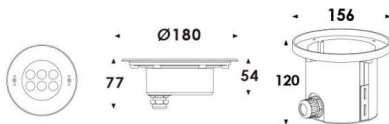

Pool

Luminaria sumergible Lavov de la familia Pool con una potencia de 18,4W y un haz luminoso de 40°. Grado de protección IP68.

Fabricado en: Cuerpo de acero inoxidable 316L, cristal frontal tempado y funda de montaje en ABS negro. .Not include driver.

Esquema

Código artículo	86.OU01.2021.07
Tipo de producto	Outdoor
Categoría	Luminarias sumergibles
Familia	Pool
Pictograms	

Producto	
Potencia real (W)	18.4
Flujo luminoso real (lm)	552
Ángulo de apertura	40°
IP	68
Color	Acero inoxidable
Marca del LED	OSRAM
Driver incluido	no
Equipo	DRIVER EXCL
Fuente de luz	LED
Tipo de LED	6x3W EPISTAR
Vida media (h)	50000h L80B10
Temperatura de color (K)	RGB 3 in 1
CRI	>80
IK	IK08