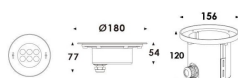

Pool

Luminaria sumergible Lavov de la familia Pool con una potencia de 18,4W y un haz luminoso de 40°. Grado de protección IP68. Fabricado en: Cuerpo de acero inoxidable 316L, cristal frontal tempado y funda de montaje en ABS negro. .Not include driver.

Código artículo	86.OU01.2021.07
Tipo de producto	Outdoor
Categoría	Luminarias sumergibles
Familia	Pool
Pictograms	

Esquema

Producto	
Potencia real (W)	18.4
Flujo luminoso real (lm)	552
Ángulo de apertura	40°
IP	68
Color	Acero inoxidable
Chip Brand	OSRAM
Driver incluido	no
Light source	LED
Type of LED	6x3W EPISTAR
Vida media (h)	50000h L80B10
Temperatura de color (K)	RGB 3 in 1
CRI	>80
IK	IK05