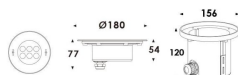

Pool

Luminaria sumergible Lavov de la familia Pool con una potencia de 18,4W y un haz luminoso de 40°. Grado de protección IP68. Fabricado en: Cuerpo de acero inoxidable 316L, cristal frontal tempado y funda de montaje en ABS negro. .Not include driver.

Código artículo	86.OU01.2021.07
Tipo de producto	Outdoor
Categoría	Luminarias sumergibles
Familia	Pool
Pictograms	

Esquema

Producto	
Potencia real (W)	18.4
Flujo luminoso real (lm)	552
Ángulo de apertura	40°
IP	68
Color	Acero inoxidable
Chip Brand	OSRAM
Driver incluido	no
Light source	LED
Type of LED	6x3W EPISTAR
Vida media (h)	50000h L80B10
Temperatura de color (K)	RGB 3 in 1
CRI	>80
IK	IK05