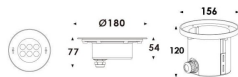

Pool

Luminaria sumergible Lavov de la familia Pool con una potencia de 18,4W y un haz luminoso de 40°. Grado de protección IP68. Fabricado en: Cuerpo de acero inoxidable 316L, cristal frontal tempado y funda de montaje en ABS negro. .Not include driver.

Código artículo	86.OU01.2021.07
Tipo de producto	Outdoor
Categoría	Luminarias sumergibles
Familia	Pool

Pictograms

Esquema

Producto

Potencia real (W)	18.4
Flujo luminoso real (lm)	552
Ángulo de apertura	40°
IP	68
Color	Acero inoxidable
Chip Brand	OSRAM
Driver incluido	no
Light source	LED
Type of LED	6x3W EPISTAR
Vida media (h)	50000h L80B10
Temperatura de color (K)	RGB 3 in 1
CRI	>80
IK	IK05