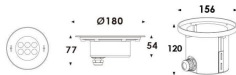

Pool

Luminaria sumergible Lavov de la familia Pool con una potencia de 18,4W y un haz luminoso de 40°. Grado de protección IP68. Fabricado en: Cuerpo de acero inoxidable 316L, cristal frontal tempado y funda de montaje en ABS negro. .Not include driver.

Código artículo	86.OU01.2021.07
Tipo de producto	Outdoor
Categoría	Luminarias sumergibles
Familia	Pool

Pictograms

Esquema

Producto

Potencia real (W)	18.4
Flujo luminoso real (lm)	552
Ángulo de apertura	40°
IP	68
Color	Acero inoxidable
Chip Brand	OSRAM
Driver incluido	no
Light source	LED
Type of LED	6x3W EPISTAR
Vida media (h)	50000h L80B10
Temperatura de color (K)	RGB 3 in 1
CRI	>80
IK	IK05