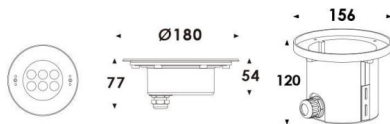

Pool

Luminaria sumergible Lavov de la familia Pool con una potencia de 18,4W y un haz luminoso de 40o. Grado de protección IP68. Fabricado en: Cuerpo de acero inoxidable 316L, cristal frontal tempado y funda de montaje en ABS negro. .Not include driver.

Código artículo	86.OU01.2021.07
Tipo de producto	Outdoor
Categoría	Luminarias sumergibles
Familia	Pool
Pictograms	       

Esquema

Producto	
Potencia real (W)	18.399999999999999
Flujo luminoso real (lm)	552
Ángulo de apertura	40o
IP	68
Color	Acero inoxidable
Marca del LED	OSRAM
Driver incluido	no
Fuente de luz	LED
Tipo de LED	6x3W EPISTAR
Vida media (h)	50000h L80B10
Temperatura de color (K)	RGB 3 in 1
CRI	>80
IK	IK05