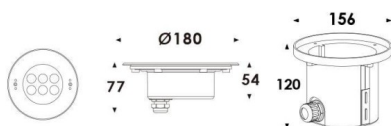

Pool

Luminaria sumergible Lavov de la familia Pool con una potencia de 18,4W y un haz luminoso de 40o. Grado de protección IP68. Fabricado en: Cuerpo de acero inoxidable 316L, cristal frontal tempado y funda de montaje en ABS negro. .Not include driver.

Código artículo	86.OU01.2021.07
Tipo de producto	Outdoor
Categoría	Luminarias sumergibles
Familia	Pool
Pictograms	       

Esquema

Producto	
Potencia real (W)	18.4
Flujo luminoso real (lm)	552
Ángulo de apertura	40o
IP	68
Color	Acero inoxidable
Chip Brand	OSRAM
Driver incluido	no
Light source	LED
Type of LED	6x3W EPISTAR
Vida media (h)	50000h L80B10
Temperatura de color (K)	RGB 3 in 1
CRI	>80
IK	IK05