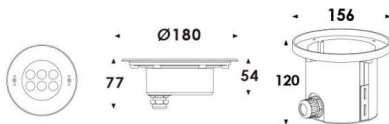

Pool

Luminaria sumergible Lavov de la familia Pool con una potencia de 18,4W y un haz luminoso de 60°. Grado de protección IP68.

Fabricado en: Cuerpo de acero inoxidable 316L, cristal frontal tempado y funda de montaje en ABS negro. .Not include driver.

Esquema

Código artículo	86.OU01.2031.07
Tipo de producto	Outdoor
Categoría	Luminarias sumergibles
Familia	Pool
Pictograms	

Producto	
Potencia real (W)	18.4
Flujo luminoso real (lm)	552
Ángulo de apertura	60°
IP	68
Color	Acero inoxidable
Marca del LED	OSRAM
Driver incluido	no
Equipo	DRIVER EXCL
Fuente de luz	LED
Tipo de LED	6x3W EPISTAR
Vida media (h)	50000h L80B10
Temperatura de color (K)	RGB 3 in 1
CRI	>80
IK	IK08