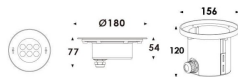

Pool

Luminaria sumergible Lavov de la familia Pool con una potencia de 18,4W y un haz luminoso de 60°. Grado de protección IP68. Fabricado en: Cuerpo de acero inoxidable 316L, cristal frontal tempado y funda de montaje en ABS negro. .Not include driver.

Código artículo	86.OU01.2031.07
Tipo de producto	Outdoor
Categoría	Luminarias sumergibles
Familia	Pool

Pictograms

Esquema

Producto

Potencia real (W)	18.4
Flujo luminoso real (lm)	552
Ángulo de apertura	60°
IP	68
Color	Acero inoxidable
Chip Brand	OSRAM
Driver incluido	no
Light source	LED
Type of LED	6x3W EPISTAR
Vida media (h)	50000h L80B10
Temperatura de color (K)	RGB 3 in 1
CRI	>80
IK	IK05