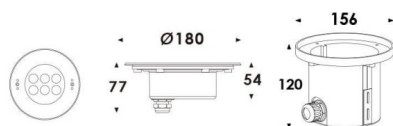

### Pool

Luminaria sumergible Lavov de la familia Pool con una potencia de 18,4W y un haz luminoso de 60o. Grado de protección IP68. Fabricado en: Cuerpo de acero inoxidable 316L, cristal frontal tempado y funda de montaje en ABS negro. .Not include driver.

<b>Código artículo</b>	<b>86.OU01.2031.07</b>
<b>Tipo de producto</b>	<b>Outdoor</b>
<b>Categoría</b>	<b>Luminarias sumergibles</b>
<b>Familia</b>	<b>Pool</b>
<b>Pictograms</b>	

### Esquema

<b>Producto</b>	
<b>Potencia real (W)</b>	<b>18.399999999999999</b>
<b>Flujo luminoso real (lm)</b>	<b>552</b>
<b>Ángulo de apertura</b>	<b>60o</b>
<b>IP</b>	<b>68</b>
<b>Color</b>	<b>Acero inoxidable</b>
<b>Marca del LED</b>	<b>OSRAM</b>
<b>Driver incluido</b>	<b>no</b>
<b>Fuente de luz</b>	<b>LED</b>
<b>Tipo de LED</b>	<b>6x3W EPISTAR</b>
<b>Vida media (h)</b>	<b>50000h L80B10</b>
<b>Temperatura de color (K)</b>	<b>RGB 3 in 1</b>
<b>CRI</b>	<b>&gt;80</b>
<b>IK</b>	<b>IK05</b>