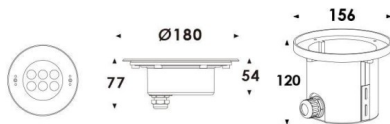

Pool

Luminaria sumergible Lavov de la familia Pool con una potencia de 18,4W y un haz luminoso de 60o. Grado de protección IP68. Fabricado en: Cuerpo de acero inoxidable 316L, cristal frontal tempado y funda de montaje en ABS negro. .Not include driver.

Código artículo	86.OU01.2031.07
Tipo de producto	Outdoor
Categoría	Luminarias sumergibles
Familia	Pool

Pictograms

Esquema

Producto	
Potencia real (W)	18.4
Flujo luminoso real (lm)	552
Ángulo de apertura	60o
IP	68
Color	Acero inoxidable
Chip Brand	OSRAM
Driver incluido	no
Light source	LED
Type of LED	6x3W EPISTAR
Vida media (h)	50000h L80B10
Temperatura de color (K)	RGB 3 in 1
CRI	>80
IK	IK05