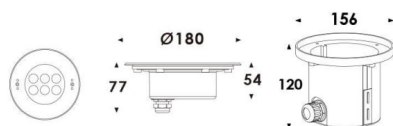

Esquema

Pool

Luminaria sumergible Lavov de la familia Pool con una potencia de 18,4W y un haz luminoso de 60°. Grado de protección IP68. Fabricado en: Cuerpo de acero inoxidable 316L, cristal frontal tempado y funda de montaje en ABS negro. .Not include driver.

Código artículo	86.OU01.2031.07
Tipo de producto	Outdoor
Categoría	Luminarias sumergibles
Familia	Pool
Pictograms	

Producto	
Potencia real (W)	18.4
Flujo luminoso real (lm)	552
Ángulo de apertura	60°
IP	68
Color	Acero inoxidable
Marca del LED	OSRAM
Driver incluido	no
Equipo	DC24V DRIVER EXCL
Fuente de luz	LED
Tipo de LED	6x3W EPISTAR
Vida media (h)	50000h L80B10
Temperatura de color (K)	RGB 3 in 1
CRI	>80
IK	IK08