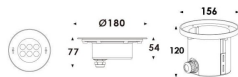

Esquema

Producto

Potencia real (W)	18.4
Flujo luminoso real (lm)	552
Ángulo de apertura	60°
IP	68
Color	Acero inoxidable
Chip Brand	OSRAM
Driver incluido	no
Light source	LED
Type of LED	6x3W EPISTAR
Vida media (h)	50000h L80B10
Temperatura de color (K)	RGB 3 in 1
CRI	>80
IK	IK05