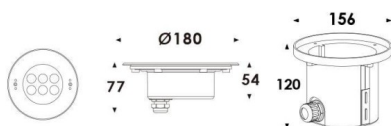

Pool

Luminaria sumergible Lavov de la familia Pool con una potencia de 14,8W y un haz luminoso de 15o. Grado de protección IP68. Fabricado en: Cuerpo de acero inoxidable 316L, cristal frontal tempado y funda de montaje en ABS negro. .Not include driver.

Código artículo	86.OU01.2311.07
Tipo de producto	Outdoor
Categoría	Luminarias sumergibles
Familia	Pool
Pictograms	       

Esquema

Producto	
Potencia real (W)	14.8
Flujo luminoso real (lm)	1492.58
Ángulo de apertura	15o
IP	68
Color	Acero inoxidable
Marca del LED	OSRAM
Driver incluido	no
Fuente de luz	LED
Tipo de LED	6x2W OSRAM
Vida media (h)	50000h L80B10
Temperatura de color (K)	3000K
CRI	>80
IK	IK05