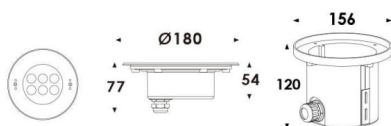

Esquema

Pool

Luminaria sumergible Lavov de la familia Pool con una potencia de 14,8W y un haz luminoso de 15°. Grado de protección IP68. Fabricado en: Cuerpo de acero inoxidable 316L, cristal frontal tempado y funda de montaje en ABS negro. .Not include driver.

Código artículo	86.OU01.2311.07
Tipo de producto	Outdoor
Categoría	Luminarias sumergibles
Familia	Pool
Pictograms	

Producto	
Potencia real (W)	14.8
Flujo luminoso real (lm)	1492.58
Ángulo de apertura	15°
IP	68
Color	Acero inoxidable
Marca del LED	OSRAM
Driver incluido	no
Equipo	DRIVER EXCL
Fuente de luz	LED
Tipo de LED	6x2W OSRAM
Vida media (h)	50000h L80B10
Temperatura de color (K)	3000K
CRI	>80
IK	IK08