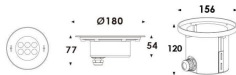

### Pool

Luminaria sumergible Lavov de la familia Pool con una potencia de 14,8W y un haz luminoso de 15o. Grado de protección IP68. Fabricado en: Cuerpo de acero inoxidable 316L, cristal frontal tempado y funda de montaje en ABS negro. .Not include driver.

### Producto

<b>Potencia real (W)</b>	<b>14.8</b>
<b>Flujo luminoso real (lm)</b>	<b>1492.58</b>
<b>Ángulo de apertura</b>	<b>15o</b>
<b>IP</b>	<b>68</b>
<b>Color</b>	<b>Acero inoxidable</b>
<b>Chip Brand</b>	<b>OSRAM</b>
<b>Driver incluido</b>	<b>no</b>
<b>Light source</b>	<b>LED</b>
<b>Type of LED</b>	<b>6x2W OSRAM</b>
<b>Vida media (h)</b>	<b>50000h L80B10</b>
<b>Temperatura de color (K)</b>	<b>3000K</b>
<b>CRI</b>	<b>&gt;80</b>
<b>IK</b>	<b>IK05</b>