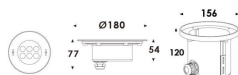

### Pool

Luminaria sumergible Lavov de la familia Pool con una potencia de 14,8W y un haz luminoso de 15o. Grado de protección IP68. Fabricado en: Cuerpo de acero inoxidable 316L, cristal frontal tempado y funda de montaje en ABS negro. .Not include driver.

### Producto

<b>Potencia real (W)</b>	<b>14.8</b>
<b>Flujo luminoso real (lm)</b>	<b>1492.58</b>
<b>Ángulo de apertura</b>	<b>15o</b>
<b>IP</b>	<b>68</b>
<b>Color</b>	<b>Acero inoxidable</b>
<b>Chip Brand</b>	<b>OSRAM</b>
<b>Driver incluido</b>	<b>no</b>
<b>Light source</b>	<b>LED</b>
<b>Type of LED</b>	<b>6x2W OSRAM</b>
<b>Vida media (h)</b>	<b>50000h L80B10</b>
<b>Temperatura de color (K)</b>	<b>3000K</b>
<b>CRI</b>	<b>&gt;80</b>
<b>IK</b>	<b>IK05</b>