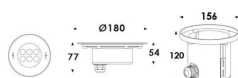

Pool

Luminaria sumergible Lavov de la familia Pool con una potencia de 14,8W y un haz luminoso de 15o. Grado de protección IP68. Fabricado en: Cuerpo de acero inoxidable 316L, cristal frontal tempado y funda de montaje en ABS negro. .Not include driver.

Código artículo	86.OU01.2311.07
Tipo de producto	Outdoor
Categoría	Luminarias sumergibles
Familia	Pool

Pictograms

Esquema

Producto

Potencia real (W)	14.8
Flujo luminoso real (lm)	1492.58
Ángulo de apertura	15o
IP	68
Color	Acero inoxidable
Chip Brand	OSRAM
Driver incluido	no
Light source	LED
Type of LED	6x2W OSRAM
Vida media (h)	50000h L80B10
Temperatura de color (K)	3000K
CRI	>80
IK	IK05