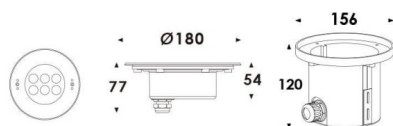

Pool

Luminaria sumergible Lavov de la familia Pool con una potencia de 14,8W y un haz luminoso de 15o. Grado de protección IP68. Fabricado en: Cuerpo de acero inoxidable 316L, cristal frontal tempado y funda de montaje en ABS negro. .Not include driver.

Código artículo	86.OU01.2311.07
Tipo de producto	Outdoor
Categoría	Luminarias sumergibles
Familia	Pool
Pictograms	

Esquema

Producto	
Potencia real (W)	14.8
Flujo luminoso real (lm)	1492.58
Ángulo de apertura	15o
IP	68
Color	Acero inoxidable
Chip Brand	OSRAM
Driver incluido	no
Light source	LED
Type of LED	6x2W OSRAM
Vida media (h)	50000h L80B10
Temperatura de color (K)	3000K
CRI	>80
IK	IK05