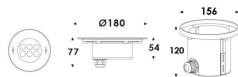

Pool

Luminaria sumergible Lavov de la familia Pool con una potencia de 14,8W y un haz luminoso de 15o. Grado de protección IP68. Fabricado en: Cuerpo de acero inoxidable 316L, cristal frontal tempado y funda de montaje en ABS negro. .Not include driver.

Código artículo	86.OU01.2311.07
Tipo de producto	Outdoor
Categoría	Luminarias sumergibles
Familia	Pool

Pictograms

Esquema

Producto

Potencia real (W)	14.8
Flujo luminoso real (lm)	1492.58
Ángulo de apertura	15o
IP	68
Color	Acero inoxidable
Chip Brand	OSRAM
Driver incluido	no
Light source	LED
Type of LED	6x2W OSRAM
Vida media (h)	50000h L80B10
Temperatura de color (K)	3000K
CRI	>80
IK	IK05