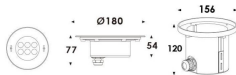

Pool

Luminaria sumergible Lavov de la familia Pool con una potencia de 14,8W y un haz luminoso de 40°. Grado de protección IP68. Fabricado en: Cuerpo de acero inoxidable 316L, cristal frontal tempado y funda de montaje en ABS negro. .Not include driver.

Código artículo	86.OU01.2321.07
Tipo de producto	Outdoor
Categoría	Luminarias sumergibles
Familia	Pool

Pictograms

Esquema

Producto

Potencia real (W)	14.8
Flujo luminoso real (lm)	1304.472
Ángulo de apertura	40°
IP	68
Color	Acero inoxidable
Chip Brand	OSRAM
Driver incluido	no
Light source	LED
Type of LED	6x2W OSRAM
Vida media (h)	50000h L80B10
Temperatura de color (K)	3000K
CRI	>80
IK	IK05