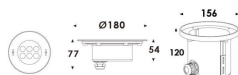

Pool

Luminaria sumergible Lavov de la familia Pool con una potencia de 14,8W y un haz luminoso de 40°. Grado de protección IP68. Fabricado en: Cuerpo de acero inoxidable 316L, cristal frontal tempado y funda de montaje en ABS negro. .Not include driver.

Código artículo	86.OU01.2321.07
Tipo de producto	Outdoor
Categoría	Luminarias sumergibles
Familia	Pool

Pictograms

Esquema

Producto

Potencia real (W)	14.8
Flujo luminoso real (lm)	1304.472
Ángulo de apertura	40°
IP	68
Color	Acero inoxidable
Chip Brand	OSRAM
Driver incluido	no
Light source	LED
Type of LED	6x2W OSRAM
Vida media (h)	50000h L80B10
Temperatura de color (K)	3000K
CRI	>80
IK	IK05