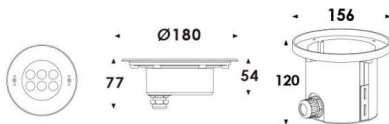

Pool

Luminaria sumergible Lavov de la familia Pool con una potencia de 14,8W y un haz luminoso de 40o. Grado de protección IP68. Fabricado en: Cuerpo de acero inoxidable 316L, cristal frontal tempado y funda de montaje en ABS negro. .Not include driver.

Código artículo	86.OU01.2321.07
Tipo de producto	Outdoor
Categoría	Luminarias sumergibles
Familia	Pool
Pictograms	       

Esquema

Producto	
Potencia real (W)	14.8
Flujo luminoso real (lm)	1304.472
Ángulo de apertura	40o
IP	68
Color	Acero inoxidable
Chip Brand	OSRAM
Driver incluido	no
Light source	LED
Type of LED	6x2W OSRAM
Vida media (h)	50000h L80B10
Temperatura de color (K)	3000K
CRI	>80
IK	IK05