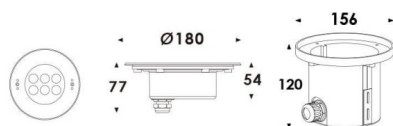

### Pool

Luminaria sumergible Lavov de la familia Pool con una potencia de 14,8W y un haz luminoso de 40o. Grado de protección IP68. Fabricado en: Cuerpo de acero inoxidable 316L, cristal frontal tempado y funda de montaje en ABS negro. .Not include driver.

<b>Código artículo</b>	<b>86.OU01.2321.07</b>
<b>Tipo de producto</b>	<b>Outdoor</b>
<b>Categoría</b>	<b>Luminarias sumergibles</b>
<b>Familia</b>	<b>Pool</b>
<b>Pictograms</b>	

### Esquema

<b>Producto</b>	
<b>Potencia real (W)</b>	<b>14.8</b>
<b>Flujo luminoso real (lm)</b>	<b>1304.472</b>
<b>Ángulo de apertura</b>	<b>40o</b>
<b>IP</b>	<b>68</b>
<b>Color</b>	<b>Acero inoxidable</b>
<b>Marca del LED</b>	<b>OSRAM</b>
<b>Driver incluido</b>	<b>no</b>
<b>Fuente de luz</b>	<b>LED</b>
<b>Tipo de LED</b>	<b>6x2W OSRAM</b>
<b>Vida media (h)</b>	<b>50000h L80B10</b>
<b>Temperatura de color (K)</b>	<b>3000K</b>
<b>CRI</b>	<b>&gt;80</b>
<b>IK</b>	<b>IK05</b>