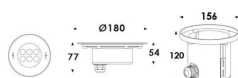

### Pool

Luminaria sumergible Lavov de la familia Pool con una potencia de 14,8W y un haz luminoso de 40°. Grado de protección IP68. Fabricado en: Cuerpo de acero inoxidable 316L, cristal frontal tempado y funda de montaje en ABS negro. .Not include driver.

### Producto

<b>Potencia real (W)</b>	<b>14.8</b>
<b>Flujo luminoso real (lm)</b>	<b>1304.472</b>
<b>Ángulo de apertura</b>	<b>40°</b>
<b>IP</b>	<b>68</b>
<b>Color</b>	<b>Acero inoxidable</b>
<b>Chip Brand</b>	<b>OSRAM</b>
<b>Driver incluido</b>	<b>no</b>
<b>Light source</b>	<b>LED</b>
<b>Type of LED</b>	<b>6x2W OSRAM</b>
<b>Vida media (h)</b>	<b>50000h L80B10</b>
<b>Temperatura de color (K)</b>	<b>3000K</b>
<b>CRI</b>	<b>&gt;80</b>
<b>IK</b>	<b>IK05</b>