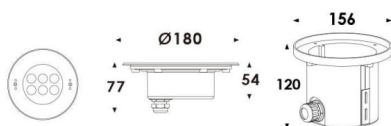

Esquema

Pool

Luminaria sumergible Lavov de la familia Pool con una potencia de 14,8W y un haz luminoso de 40°. Grado de protección IP68. Fabricado en: Cuerpo de acero inoxidable 316L, cristal frontal tempado y funda de montaje en ABS negro. .Not include driver.

Código artículo	86.OU01.2321.07
Tipo de producto	Outdoor
Categoría	Luminarias sumergibles
Familia	Pool
Pictograms	

Producto	
Potencia real (W)	14.8
Flujo luminoso real (lm)	1304.472
Ángulo de apertura	40°
IP	68
Color	Acero inoxidable
Marca del LED	OSRAM
Driver incluido	no
Equipo	DC24V DRIVER EXCL
Fuente de luz	LED
Tipo de LED	6x2W OSRAM
Vida media (h)	50000h L80B10
Temperatura de color (K)	3000K
CRI	>80
IK	IK08