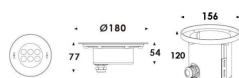

### Pool

Luminaria sumergible Lavov de la familia Pool con una potencia de 14,8W y un haz luminoso de 40°. Grado de protección IP68. Fabricado en: Cuerpo de acero inoxidable 316L, cristal frontal tempado y funda de montaje en ABS negro. .Not include driver.

### Producto

<b>Potencia real (W)</b>	<b>14.8</b>
<b>Flujo luminoso real (lm)</b>	<b>1304.472</b>
<b>Ángulo de apertura</b>	<b>40°</b>
<b>IP</b>	<b>68</b>
<b>Color</b>	<b>Acero inoxidable</b>
<b>Chip Brand</b>	<b>OSRAM</b>
<b>Driver incluido</b>	<b>no</b>
<b>Light source</b>	<b>LED</b>
<b>Type of LED</b>	<b>6x2W OSRAM</b>
<b>Vida media (h)</b>	<b>50000h L80B10</b>
<b>Temperatura de color (K)</b>	<b>3000K</b>
<b>CRI</b>	<b>&gt;80</b>
<b>IK</b>	<b>IK05</b>