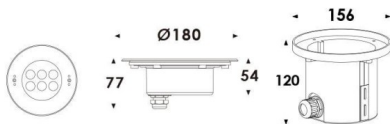

Pool

Luminaria sumergible Lavov de la familia Pool con una potencia de 14,8W y un haz luminoso de 60°. Grado de protección IP68. Fabricado en: Cuerpo de acero inoxidable 316L, cristal frontal tempado y funda de montaje en ABS negro. .Not include driver.

Código artículo	86.OU01.2331.07
Tipo de producto	Outdoor
Categoría	Luminarias sumergibles
Familia	Pool
Pictograms	       

Esquema

Producto	
Potencia real (W)	14.8
Flujo luminoso real (lm)	1255.04
Ángulo de apertura	60°
IP	68
Color	Acero inoxidable
Marca del LED	OSRAM
Driver incluido	no
Fuente de luz	LED
Tipo de LED	6x2W OSRAM
Vida media (h)	50000h L80B10
Temperatura de color (K)	3000K
CRI	>80
IK	IK05