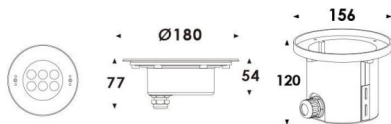

Pool

Luminaria sumergible Lavov de la familia Pool con una potencia de 14,8W y un haz luminoso de 60o. Grado de protección IP68. Fabricado en: Cuerpo de acero inoxidable 316L, cristal frontal tempado y funda de montaje en ABS negro. .Not include driver.

Código artículo	86.OU01.2331.07
Tipo de producto	Outdoor
Categoría	Luminarias sumergibles
Familia	Pool
Pictograms	       

Esquema

Producto	
Potencia real (W)	14.8
Flujo luminoso real (lm)	1255.04
Ángulo de apertura	60o
IP	68
Color	Acero inoxidable
Chip Brand	OSRAM
Driver incluido	no
Light source	LED
Type of LED	6x2W OSRAM
Vida media (h)	50000h L80B10
Temperatura de color (K)	3000K
CRI	>80
IK	IK05