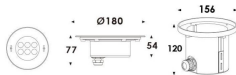

### Pool

Luminaria sumergible Lavov de la familia Pool con una potencia de 14,8W y un haz luminoso de 60°. Grado de protección IP68. Fabricado en: Cuerpo de acero inoxidable 316L, cristal frontal tempado y funda de montaje en ABS negro. .Not include driver.

### Esquema

<b>Producto</b>	
<b>Potencia real (W)</b>	<b>14.8</b>
<b>Flujo luminoso real (lm)</b>	<b>1255.04</b>
<b>Ángulo de apertura</b>	<b>60°</b>
<b>IP</b>	<b>68</b>
<b>Color</b>	<b>Acero inoxidable</b>
<b>Chip Brand</b>	<b>OSRAM</b>
<b>Driver incluido</b>	<b>no</b>
<b>Light source</b>	<b>LED</b>
<b>Type of LED</b>	<b>6x2W OSRAM</b>
<b>Vida media (h)</b>	<b>50000h L80B10</b>
<b>Temperatura de color (K)</b>	<b>3000K</b>
<b>CRI</b>	<b>&gt;80</b>
<b>IK</b>	<b>IK05</b>