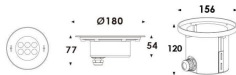

Pool

Luminaria sumergible Lavov de la familia Pool con una potencia de 14,8W y un haz luminoso de 60°. Grado de protección IP68. Fabricado en: Cuerpo de acero inoxidable 316L, cristal frontal tempado y funda de montaje en ABS negro. .Not include driver.

Código artículo	86.OU01.2331.07
Tipo de producto	Outdoor
Categoría	Luminarias sumergibles
Familia	Pool

Pictograms

Esquema

Producto

Potencia real (W)	14.8
Flujo luminoso real (lm)	1255.04
Ángulo de apertura	60°
IP	68
Color	Acero inoxidable
Chip Brand	OSRAM
Driver incluido	no
Light source	LED
Type of LED	6x2W OSRAM
Vida media (h)	50000h L80B10
Temperatura de color (K)	3000K
CRI	>80
IK	IK05