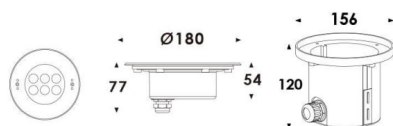

Esquema

Pool

Luminaria sumergible Lavov de la familia Pool con una potencia de 14,8W y un haz luminoso de 60°. Grado de protección IP68. Fabricado en: Cuerpo de acero inoxidable 316L, cristal frontal tempado y funda de montaje en ABS negro. .Not include driver.

Código artículo	86.OU01.2331.07
Tipo de producto	Outdoor
Categoría	Luminarias sumergibles
Familia	Pool
Pictograms	

Producto	
Potencia real (W)	14.8
Flujo luminoso real (lm)	1255.04
Ángulo de apertura	60°
IP	68
Color	Acero inoxidable
Marca del LED	OSRAM
Driver incluido	no
Equipo	DC24V DRIVER EXCL
Fuente de luz	LED
Tipo de LED	6x2W OSRAM
Vida media (h)	50000h L80B10
Temperatura de color (K)	3000K
CRI	>80
IK	IK08