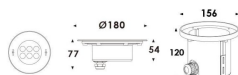

Pool

Luminaria sumergible Lavov de la familia Pool con una potencia de 14,8W y un haz luminoso de 60°. Grado de protección IP68. Fabricado en: Cuerpo de acero inoxidable 316L, cristal frontal tempado y funda de montaje en ABS negro. .Not include driver.

Código artículo	86.OU01.2331.07
Tipo de producto	Outdoor
Categoría	Luminarias sumergibles
Familia	Pool

Pictograms

Esquema

Producto

Potencia real (W)	14.8
Flujo luminoso real (lm)	1255.04
Ángulo de apertura	60°
IP	68
Color	Acero inoxidable
Chip Brand	OSRAM
Driver incluido	no
Light source	LED
Type of LED	6x2W OSRAM
Vida media (h)	50000h L80B10
Temperatura de color (K)	3000K
CRI	>80
IK	IK05