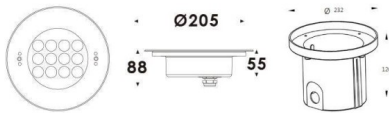

Esquema

Pool

Luminaria sumergible Lavov de la familia Pool con una potencia de 33W y un haz luminoso de 20°. Grado de protección IP68.

Fabricado en: Cuerpo de acero inoxidable 316L, cristal frontal tempado y funda de montaje en ABS negro. .Not include driver.

Código artículo	86.OU01.3011.07
Tipo de producto	Outdoor
Categoría	Luminarias sumergibles
Familia	Pool
Pictograms	

Producto	
Potencia real (W)	33
Flujo luminoso real (lm)	990
Ángulo de apertura	20°
IP	68
Color	Acero inoxidable
Marca del LED	OSRAM
Driver incluido	no
Equipo	DC24V DRIVER EXCL
Fuente de luz	LED
Tipo de LED	12x3W EPISTAR
Vida media (h)	50000h L80B10
Temperatura de color (K)	RGB 3 in 1
CRI	>80
IK	IK08