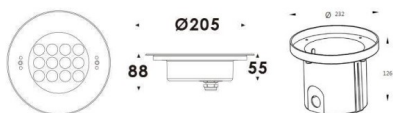

**Esquema**

**Pool**

Luminaria sumergible Lavov de la familia Pool con una potencia de 33W y un haz luminoso de 20°. Grado de protección IP68.

Fabricado en: Cuerpo de acero inoxidable 316L, cristal frontal tempado y funda de montaje en ABS negro. .Not include driver.

<b>Código artículo</b>	<b>86.OU01.3011.07</b>
<b>Tipo de producto</b>	<b>Outdoor</b>
<b>Categoría</b>	<b>Luminarias sumergibles</b>
<b>Familia</b>	<b>Pool</b>
<b>Pictograms</b>	

<b>Producto</b>	
<b>Potencia real (W)</b>	<b>33</b>
<b>Flujo luminoso real (lm)</b>	<b>990</b>
<b>Ángulo de apertura</b>	<b>20°</b>
<b>IP</b>	<b>68</b>
<b>Color</b>	<b>Acero inoxidable</b>
<b>Chip Brand</b>	<b>OSRAM</b>
<b>Driver incluido</b>	<b>no</b>
<b>Light source</b>	<b>LED</b>
<b>Type of LED</b>	<b>12x3W EPISTAR</b>
<b>Vida media (h)</b>	<b>50000h L80B10</b>
<b>Temperatura de color (K)</b>	<b>RGB 3 in 1</b>
<b>CRI</b>	<b>&gt;80</b>
<b>IK</b>	<b>IK05</b>