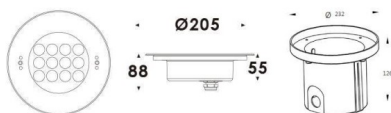

Esquema

Pool

Luminaria sumergible Lavov de la familia Pool con una potencia de 33W y un haz luminoso de 20°. Grado de protección IP68.

Fabricado en: Cuerpo de acero inoxidable 316L, cristal frontal tempado y funda de montaje en ABS negro. .Not include driver.

Código artículo	86.OU01.3011.07
Tipo de producto	Outdoor
Categoría	Luminarias sumergibles
Familia	Pool
Pictograms	

Producto	
Potencia real (W)	33
Flujo luminoso real (lm)	990
Ángulo de apertura	20°
IP	68
Color	Acero inoxidable
Marca del LED	OSRAM
Driver incluido	no
Equipo	DRIVER EXCL
Fuente de luz	LED
Tipo de LED	12x3W EPISTAR
Vida media (h)	50000h L80B10
Temperatura de color (K)	RGB 3 in 1
CRI	>80
IK	IK08