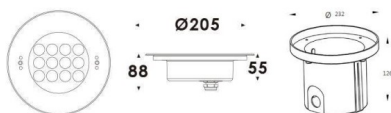

Pool

Luminaria sumergible Lavov de la familia Pool con una potencia de 33W y un haz luminoso de 20°. Grado de protección IP68. Fabricado en: Cuerpo de acero inoxidable 316L, cristal frontal tempado y funda de montaje en ABS negro. .Not include driver.

Código artículo	86.OU01.3011.07
Tipo de producto	Outdoor
Categoría	Luminarias sumergibles
Familia	Pool

Pictograms

Esquema

Producto	
Potencia real (W)	33
Flujo luminoso real (lm)	990
Ángulo de apertura	20°
IP	68
Color	Acero inoxidable
Marca del LED	OSRAM
Driver incluido	no
Fuente de luz	LED
Tipo de LED	12x3W EPISTAR
Vida media (h)	50000h L80B10
Temperatura de color (K)	RGB 3 in 1
CRI	>80
IK	IK05