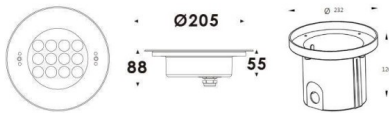

### Pool

Luminaria sumergible Lavov de la familia Pool con una potencia de 33W y un haz luminoso de 40°. Grado de protección IP68.

Fabricado en: Cuerpo de acero inoxidable 316L, cristal frontal tempado y funda de montaje en ABS negro. .Not include driver.

### Esquema

<b>Código artículo</b>	<b>86.OU01.3021.07</b>
<b>Tipo de producto</b>	<b>Outdoor</b>
<b>Categoría</b>	<b>Luminarias sumergibles</b>
<b>Familia</b>	<b>Pool</b>
<b>Pictograms</b>	

<b>Producto</b>	
<b>Potencia real (W)</b>	<b>33</b>
<b>Flujo luminoso real (lm)</b>	<b>990</b>
<b>Ángulo de apertura</b>	<b>40°</b>
<b>IP</b>	<b>68</b>
<b>Color</b>	<b>Acero inoxidable</b>
<b>Marca del LED</b>	<b>OSRAM</b>
<b>Driver incluido</b>	<b>no</b>
<b>Equipo</b>	<b>DRIVER EXCL</b>
<b>Fuente de luz</b>	<b>LED</b>
<b>Tipo de LED</b>	<b>12x3W EPISTAR</b>
<b>Vida media (h)</b>	<b>50000h L80B10</b>
<b>Temperatura de color (K)</b>	<b>RGB 3 in 1</b>
<b>CRI</b>	<b>&gt;80</b>
<b>IK</b>	<b>IK08</b>