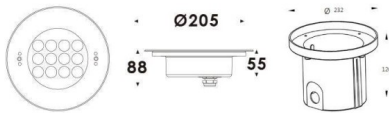

Esquema

Pool

Luminaria sumergible Lavov de la familia Pool con una potencia de 33W y un haz luminoso de 40°. Grado de protección IP68.

Fabricado en: Cuerpo de acero inoxidable 316L, cristal frontal tempado y funda de montaje en ABS negro. .Not include driver.

Código artículo	86.OU01.3021.07
Tipo de producto	Outdoor
Categoría	Luminarias sumergibles
Familia	Pool
Pictograms	

Producto	
Potencia real (W)	33
Flujo luminoso real (lm)	990
Ángulo de apertura	40°
IP	68
Color	Acero inoxidable
Marca del LED	OSRAM
Driver incluido	no
Equipo	DC24V DRIVER EXCL
Fuente de luz	LED
Tipo de LED	12x3W EPISTAR
Vida media (h)	50000h L80B10
Temperatura de color (K)	RGB 3 in 1
CRI	>80
IK	IK08