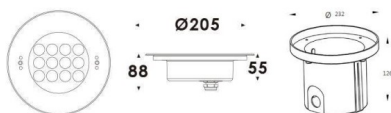

### Pool

Luminaria sumergible Lavov de la familia Pool con una potencia de 33W y un haz luminoso de 40°. Grado de protección IP68. Fabricado en: Cuerpo de acero inoxidable 316L, cristal frontal tempado y funda de montaje en ABS negro. .Not include driver.

<b>Código artículo</b>	<b>86.OU01.3021.07</b>
<b>Tipo de producto</b>	<b>Outdoor</b>
<b>Categoría</b>	<b>Luminarias sumergibles</b>
<b>Familia</b>	<b>Pool</b>

### Esquema

<b>Producto</b>	
<b>Potencia real (W)</b>	<b>33</b>
<b>Flujo luminoso real (lm)</b>	<b>990</b>
<b>Ángulo de apertura</b>	<b>40°</b>
<b>IP</b>	<b>68</b>
<b>Color</b>	<b>Acero inoxidable</b>
<b>Marca del LED</b>	<b>OSRAM</b>
<b>Driver incluido</b>	<b>no</b>
<b>Fuente de luz</b>	<b>LED</b>
<b>Tipo de LED</b>	<b>12x3W EPISTAR</b>
<b>Vida media (h)</b>	<b>50000h L80B10</b>
<b>Temperatura de color (K)</b>	<b>RGB 3 in 1</b>
<b>CRI</b>	<b>&gt;80</b>
<b>IK</b>	<b>IK05</b>