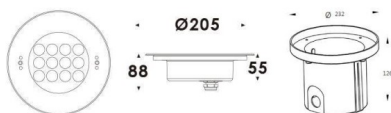

Pool

Luminaria sumergible Lavov de la familia Pool con una potencia de 33W y un haz luminoso de 40o. Grado de protección IP68.

Fabricado en: Cuerpo de acero inoxidable 316L, cristal frontal tempado y funda de montaje en ABS negro. .Not include driver.

Esquema

Código artículo	86.OU01.3021.07
Tipo de producto	Outdoor
Categoría	Luminarias sumergibles
Familia	Pool
Pictograms	

Producto	
Potencia real (W)	33
Flujo luminoso real (lm)	990
Ángulo de apertura	40o
IP	68
Color	Acero inoxidable
Chip Brand	OSRAM
Driver incluido	no
Light source	LED
Type of LED	12x3W EPISTAR
Vida media (h)	50000h L80B10
Temperatura de color (K)	RGB 3 in 1
CRI	>80
IK	IK05