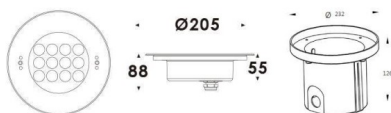

Esquema

Pool

Luminaria sumergible Lavov de la familia Pool con una potencia de 33W y un haz luminoso de 60°. Grado de protección IP68.

Fabricado en: Cuerpo de acero inoxidable 316L, cristal frontal tempado. .Not include driver.

Código artículo	86.OU01.3031.07
Tipo de producto	Outdoor
Categoría	Luminarias sumergibles
Familia	Pool
Pictograms	

Producto	
Potencia real (W)	33
Flujo luminoso real (lm)	990
Ángulo de apertura	60°
IP	68
Color	Acero inoxidable
Chip Brand	OSRAM
Driver incluido	no
Light source	LED
Type of LED	12x3W EPISTAR
Vida media (h)	50000h L80B10
Temperatura de color (K)	RGB 3 in 1
CRI	>80
IK	IK05