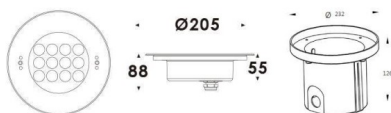

Esquema

Pool

Luminaria sumergible Lavov de la familia Pool con una potencia de 33W y un haz luminoso de 60°. Grado de protección IP68.

Fabricado en: Cuerpo de acero inoxidable 316L, cristal frontal templado. .Not include driver.

Código artículo	86.OU01.3031.07
Tipo de producto	Outdoor
Categoría	Luminarias sumergibles
Familia	Pool
Pictograms	

Producto	
Potencia real (W)	33
Flujo luminoso real (lm)	990
Ángulo de apertura	60°
IP	68
Color	Acero inoxidable
Marca del LED	OSRAM
Driver incluido	no
Equipo	DRIVER EXCL
Fuente de luz	LED
Tipo de LED	12x3W EPISTAR
Vida media (h)	50000h L80B10
Temperatura de color (K)	RGB 3 in 1
CRI	>80
IK	IK08