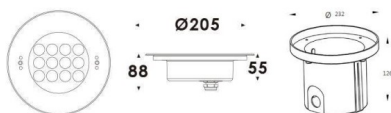

Pool

Luminaria sumergible Lavov de la familia Pool con una potencia de 33W y un haz luminoso de 60°. Grado de protección IP68. Fabricado en: Cuerpo de acero inoxidable 316L, cristal frontal tempado. .Not include driver.

Código artículo	86.OU01.3031.07
Tipo de producto	Outdoor
Categoría	Luminarias sumergibles
Familia	Pool

Pictograms

Esquema

Producto	
Potencia real (W)	33
Flujo luminoso real (lm)	990
Ángulo de apertura	60°
IP	68
Color	Acero inoxidable
Marca del LED	OSRAM
Driver incluido	no
Fuente de luz	LED
Tipo de LED	12x3W EPISTAR
Vida media (h)	50000h L80B10
Temperatura de color (K)	RGB 3 in 1
CRI	>80
IK	IK05