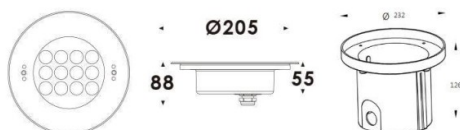

Pool

Luminaria sumergible Lavov de la familia Pool con una potencia de 33W y un haz luminoso de 60°. Grado de protección IP68.

Fabricado en: Cuerpo de acero inoxidable 316L, cristal frontal tempado. .Not include driver.

Código artículo	86.OU01.3031.07
Tipo de producto	Outdoor
Categoría	Luminarias sumergibles
Familia	Pool
Pictograms	

Esquema

Producto	
Potencia real (W)	33
Flujo luminoso real (lm)	990
Ángulo de apertura	60°
IP	68
Color	Acero inoxidable
Chip Brand	OSRAM
Driver incluido	no
Light source	LED
Type of LED	12x3W EPISTAR
Vida media (h)	50000h L80B10
Temperatura de color (K)	RGB 3 in 1
CRI	>80
IK	IK05