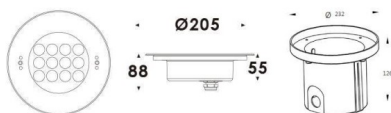

Esquema

Pool

Luminaria sumergible Lavov de la familia Pool con una potencia de 24,8W y un haz luminoso de 15°. Grado de protección IP68. Fabricado en: Cuerpo de acero inoxidable 316L, cristal frontal tempado y funda de montaje en ABS negro. .Not include driver.

Código artículo	86.OU01.3311.07
Tipo de producto	Outdoor
Categoría	Luminarias sumergibles
Familia	Pool
Pictograms	

Producto	
Potencia real (W)	24.8
Flujo luminoso real (lm)	2501.08
Ángulo de apertura	15°
IP	68
Color	Acero inoxidable
Marca del LED	OSRAM
Driver incluido	no
Equipo	DC24V DRIVER EXCL
Fuente de luz	LED
Tipo de LED	12x2W OSRAM
Vida media (h)	50000h L80B10
Temperatura de color (K)	3000K
CRI	>80
IK	IK08