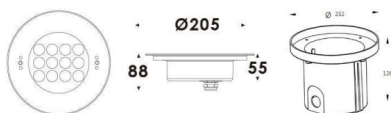

### Pool

Luminaria sumergible Lavov de la familia Pool con una potencia de 24,8W y un haz luminoso de 15o. Grado de protección IP68. Fabricado en: Cuerpo de acero inoxidable 316L, cristal frontal tempado y funda de montaje en ABS negro. .Not include driver.

### Esquema

<b>Código artículo</b>	<b>86.OU01.3311.07</b>
<b>Tipo de producto</b>	<b>Outdoor</b>
<b>Categoría</b>	<b>Luminarias sumergibles</b>
<b>Familia</b>	<b>Pool</b>
<b>Pictograms</b>	

<b>Producto</b>	
<b>Potencia real (W)</b>	<b>24.8</b>
<b>Flujo luminoso real (lm)</b>	<b>2501.08</b>
<b>Ángulo de apertura</b>	<b>15o</b>
<b>IP</b>	<b>68</b>
<b>Color</b>	<b>Acero inoxidable</b>
<b>Chip Brand</b>	<b>OSRAM</b>
<b>Driver incluido</b>	<b>no</b>
<b>Light source</b>	<b>LED</b>
<b>Type of LED</b>	<b>12x2W OSRAM</b>
<b>Vida media (h)</b>	<b>50000h L80B10</b>
<b>Temperatura de color (K)</b>	<b>3000K</b>
<b>CRI</b>	<b>&gt;80</b>
<b>IK</b>	<b>IK05</b>