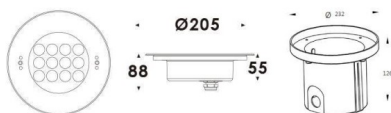

Pool

Luminaria sumergible Lavov de la familia Pool con una potencia de 24,8W y un haz luminoso de 15o. Grado de protección IP68. Fabricado en: Cuerpo de acero inoxidable 316L, cristal frontal tempado y funda de montaje en ABS negro. .Not include driver.

Código artículo	86.OU01.3311.07
Tipo de producto	Outdoor
Categoría	Luminarias sumergibles
Familia	Pool
Pictograms	       

Esquema

Producto	
Potencia real (W)	24.8
Flujo luminoso real (lm)	2501.08
Ángulo de apertura	15o
IP	68
Color	Acero inoxidable
Marca del LED	OSRAM
Driver incluido	no
Fuente de luz	LED
Tipo de LED	12x2W OSRAM
Vida media (h)	50000h L80B10
Temperatura de color (K)	3000K
CRI	>80
IK	IK05