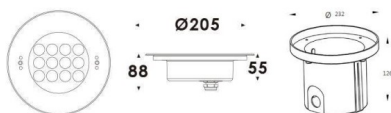

Pool

Luminaria sumergible Lavov de la familia Pool con una potencia de 24,8W y un haz luminoso de 40o. Grado de protección IP68. Fabricado en: Cuerpo de acero inoxidable 316L, cristal frontal tempado y funda de montaje en ABS negro. .Not include driver.

Código artículo	86.OU01.3321.07
Tipo de producto	Outdoor
Categoría	Luminarias sumergibles
Familia	Pool

Pictograms

Esquema

Producto	
Potencia real (W)	24.8
Flujo luminoso real (lm)	2185.8719999999998
Ángulo de apertura	40o
IP	68
Color	Acero inoxidable
Marca del LED	OSRAM
Driver incluido	no
Fuente de luz	LED
Tipo de LED	12x2W OSRAM
Vida media (h)	50000h L80B10
Temperatura de color (K)	3000K
CRI	>80
IK	IK05