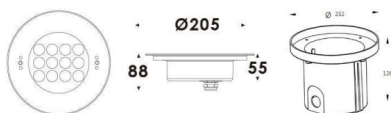

Pool

Luminaria sumergible Lavov de la familia Pool con una potencia de 24,8W y un haz luminoso de 40o. Grado de protección IP68. Fabricado en: Cuerpo de acero inoxidable 316L, cristal frontal tempado y funda de montaje en ABS negro. .Not include driver.

Esquema

Código artículo	86.OU01.3321.07
Tipo de producto	Outdoor
Categoría	Luminarias sumergibles
Familia	Pool
Pictograms	

Producto	
Potencia real (W)	24.8
Flujo luminoso real (lm)	2185.872
Ángulo de apertura	40o
IP	68
Color	Acero inoxidable
Chip Brand	OSRAM
Driver incluido	no
Light source	LED
Type of LED	12x2W OSRAM
Vida media (h)	50000h L80B10
Temperatura de color (K)	3000K
CRI	>80
IK	IK05