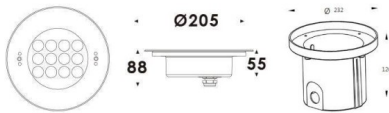

Pool

Luminaria sumergible Lavov de la familia Pool con una potencia de 24,8W y un haz luminoso de 40°. Grado de protección IP68. Fabricado en: Cuerpo de acero inoxidable 316L, cristal frontal tempado y funda de montaje en ABS negro. .Not include driver.

Esquema

Código artículo	86.OU01.3321.07
Tipo de producto	Outdoor
Categoría	Luminarias sumergibles
Familia	Pool
Pictograms	

Producto	
Potencia real (W)	24.8
Flujo luminoso real (lm)	2186
Ángulo de apertura	40°
IP	68
Color	Acero inoxidable
Marca del LED	OSRAM
Driver incluido	no
Equipo	DC24V DRIVER EXCL
Fuente de luz	LED
Tipo de LED	12x2W OSRAM
Vida media (h)	50000h L80B10
Temperatura de color (K)	3000K
CRI	>80
IK	IK08