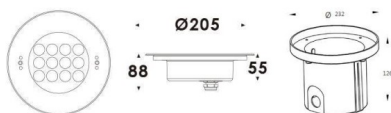

Esquema

Pool

Luminaria sumergible Lavov de la familia Pool con una potencia de 24,8W y un haz luminoso de 60°. Grado de protección IP68. Fabricado en: Cuerpo de acero inoxidable 316L, cristal frontal tempado y funda de montaje en ABS negro. .Not include driver.

Código artículo	86.OU01.3331.07
Tipo de producto	Outdoor
Categoría	Luminarias sumergibles
Familia	Pool
Pictograms	

Producto	
Potencia real (W)	24.8
Flujo luminoso real (lm)	2103.04
Ángulo de apertura	60°
IP	68
Color	Acero inoxidable
Chip Brand	OSRAM
Driver incluido	no
Light source	LED
Type of LED	12x2W OSRAM
Vida media (h)	50000h L80B10
Temperatura de color (K)	3000K
CRI	>80
IK	IK05