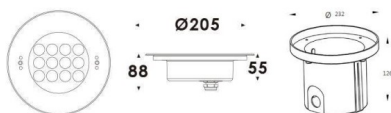

Pool

Luminaria sumergible Lavov de la familia Pool con una potencia de 24,8W y un haz luminoso de 60°. Grado de protección IP68. Fabricado en: Cuerpo de acero inoxidable 316L, cristal frontal tempado y funda de montaje en ABS negro. .Not include driver.

Código artículo	86.OU01.3331.07
Tipo de producto	Outdoor
Categoría	Luminarias sumergibles
Familia	Pool

Pictograms

Esquema

Producto	
Potencia real (W)	24.8
Flujo luminoso real (lm)	2103.04
Ángulo de apertura	60°
IP	68
Color	Acero inoxidable
Marca del LED	OSRAM
Driver incluido	no
Fuente de luz	LED
Tipo de LED	12x2W OSRAM
Vida media (h)	50000h L80B10
Temperatura de color (K)	3000K
CRI	>80
IK	IK05