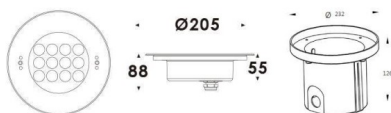

### Esquema

### Pool

Luminaria sumergible Lavov de la familia Pool con una potencia de 24,8W y un haz luminoso de 60°. Grado de protección IP68. Fabricado en: Cuerpo de acero inoxidable 316L, cristal frontal tempado y funda de montaje en ABS negro. .Not include driver.

<b>Código artículo</b>	<b>86.OU01.3331.07</b>
<b>Tipo de producto</b>	<b>Outdoor</b>
<b>Categoría</b>	<b>Luminarias sumergibles</b>
<b>Familia</b>	<b>Pool</b>
<b>Pictograms</b>	

<b>Producto</b>	
<b>Potencia real (W)</b>	<b>24.8</b>
<b>Flujo luminoso real (lm)</b>	<b>2103.04</b>
<b>Ángulo de apertura</b>	<b>60°</b>
<b>IP</b>	<b>68</b>
<b>Color</b>	<b>Acero inoxidable</b>
<b>Marca del LED</b>	<b>OSRAM</b>
<b>Driver incluido</b>	<b>no</b>
<b>Equipo</b>	<b>DC24V DRIVER EXCL</b>
<b>Fuente de luz</b>	<b>LED</b>
<b>Tipo de LED</b>	<b>12x2W OSRAM</b>
<b>Vida media (h)</b>	<b>50000h L80B10</b>
<b>Temperatura de color (K)</b>	<b>3000K</b>
<b>CRI</b>	<b>&gt;80</b>
<b>IK</b>	<b>IK05</b>