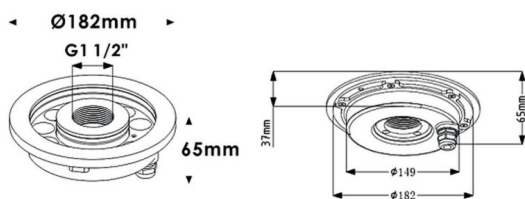

Fountain

Luminaria sumergible Lavov de la familia Fountain con una potencia de 27,3W y un haz luminoso de 24°. Grado de protección IP68. Fabricado en: Cuerpo de acero inoxidable 316L, cristal frontal tempado. .Not include driver.

Código artículo	86.OU02.1011.07
Tipo de producto	Outdoor
Categoría	Luminarias sumergibles
Familia	Fountain
Pictograms	

Esquema

Producto	
Potencia real (W)	27.3
Flujo luminoso real (lm)	819
Ángulo de apertura	24°
IP	68
Color	Acero inoxidable
Chip Brand	OSRAM
Driver incluido	no
Light source	LED
Type of LED	9*3W EPISTAR
Vida media (h)	50000h L80B10
Temperatura de color (K)	RGB 3 in 1
CRI	>80
IK	IK06