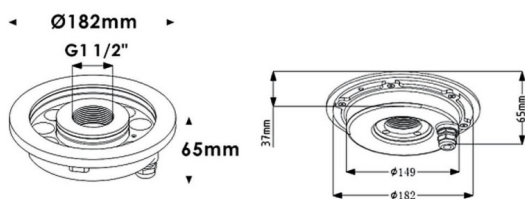

### Fountain

Luminaria sumergible Lavov de la familia Fountain con una potencia de 27,3W y un haz luminoso de 24°. Grado de protección IP68. Fabricado en: Cuerpo de acero inoxidable 316L, cristal frontal tempado. .Not include driver.

### Esquema

<b>Código artículo</b>	<b>86.OU02.1011.07</b>
<b>Tipo de producto</b>	<b>Outdoor</b>
<b>Categoría</b>	<b>Luminarias sumergibles</b>
<b>Familia</b>	<b>Fountain</b>
<b>Pictograms</b>	

<b>Producto</b>	
<b>Potencia real (W)</b>	<b>27.3</b>
<b>Flujo luminoso real (lm)</b>	<b>819</b>
<b>Ángulo de apertura</b>	<b>24°</b>
<b>IP</b>	<b>68</b>
<b>Color</b>	<b>Acero inoxidable</b>
<b>Marca del LED</b>	<b>OSRAM</b>
<b>Driver incluido</b>	<b>no</b>
<b>Equipo</b>	<b>DRIVER EXCL</b>
<b>Fuente de luz</b>	<b>LED</b>
<b>Tipo de LED</b>	<b>9*3W EPISTAR</b>
<b>Vida media (h)</b>	<b>50000h L80B10</b>
<b>Temperatura de color (K)</b>	<b>RGB 3 in 1</b>
<b>CRI</b>	<b>&gt;80</b>
<b>IK</b>	<b>IK08</b>