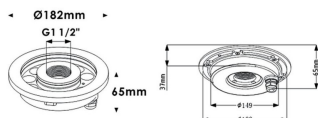

### Fountain

Luminaria sumergible Lavov de la familia Fountain con una potencia de 27,3W y un haz luminoso de 24°. Grado de protección IP68. Fabricado en: Cuerpo de acero inoxidable 316L, cristal frontal tempado. .Not include driver.

### Esquema

<b>Producto</b>	
<b>Potencia real (W)</b>	<b>27.3</b>
<b>Flujo luminoso real (lm)</b>	<b>819</b>
<b>Ángulo de apertura</b>	<b>24°</b>
<b>IP</b>	<b>68</b>
<b>Color</b>	<b>Acero inoxidable</b>
<b>Chip Brand</b>	<b>OSRAM</b>
<b>Driver incluido</b>	<b>no</b>
<b>Light source</b>	<b>LED</b>
<b>Type of LED</b>	<b>9*3W EPISTAR</b>
<b>Vida media (h)</b>	<b>50000h L80B10</b>
<b>Temperatura de color (K)</b>	<b>RGB 3 in 1</b>
<b>CRI</b>	<b>&gt;80</b>
<b>IK</b>	<b>IK06</b>