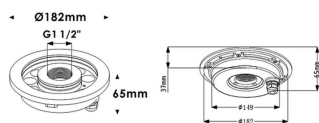

Fountain

Luminaria sumergible Lavov de la familia Fountain con una potencia de 27,3W y un haz luminoso de 24°. Grado de protección IP68. Fabricado en: Cuerpo de acero inoxidable 316L, cristal frontal tempado. .Not include driver.

Código artículo	86.OU02.1011.07
Tipo de producto	Outdoor
Categoría	Luminarias sumergibles
Familia	Fountain

Pictograms

Esquema

Producto

Potencia real (W)	27.3
Flujo luminoso real (lm)	819
Ángulo de apertura	24°
IP	68
Color	Acero inoxidable
Chip Brand	OSRAM
Driver incluido	no
Light source	LED
Type of LED	9*3W EPISTAR
Vida media (h)	50000h L80B10
Temperatura de color (K)	RGB 3 in 1
CRI	>80
IK	IK06