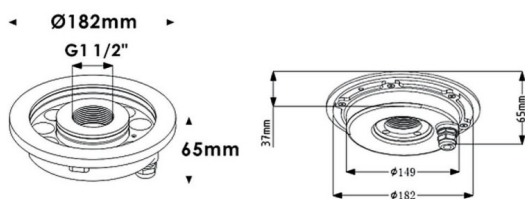

### Fountain

Luminaria sumergible Lavov de la familia Fountain con una potencia de 27,3W y un haz luminoso de 24°. Grado de protección IP68. Fabricado en: Cuerpo de acero inoxidable 316L, cristal frontal tempado. .Not include driver.

### Esquema

<b>Producto</b>	
<b>Potencia real (W)</b>	<b>27.3</b>
<b>Flujo luminoso real (lm)</b>	<b>819</b>
<b>Ángulo de apertura</b>	<b>24°</b>
<b>IP</b>	<b>68</b>
<b>Color</b>	<b>Acero inoxidable</b>
<b>Marca del LED</b>	<b>OSRAM</b>
<b>Driver incluido</b>	<b>no</b>
<b>Fuente de luz</b>	<b>LED</b>
<b>Tipo de LED</b>	<b>9*3W EPISTAR</b>
<b>Vida media (h)</b>	<b>50000h L80B10</b>
<b>Temperatura de color (K)</b>	<b>RGB 3 in 1</b>
<b>CRI</b>	<b>&gt;80</b>
<b>IK</b>	<b>IK06</b>