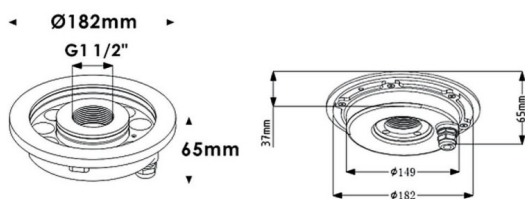

Pictograms

Esquema

Producto	
Potencia real (W)	27.3
Flujo luminoso real (lm)	819
Ángulo de apertura	24°
IP	68
Color	Acero inoxidable
Marca del LED	OSRAM
Driver incluido	no
Fuente de luz	LED
Tipo de LED	9*3W EPISTAR
Vida media (h)	50000h L80B10
Temperatura de color (K)	RGB 3 in 1
CRI	>80
IK	IK06