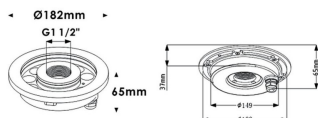

Fountain

Luminaria sumergible Lavov de la familia Fountain con una potencia de 27,3W y un haz luminoso de 24°. Grado de protección IP68. Fabricado en: Cuerpo de acero inoxidable 316L, cristal frontal tempado. .Not include driver.

Código artículo	86.OU02.1011.07
Tipo de producto	Outdoor
Categoría	Luminarias sumergibles
Familia	Fountain

Pictograms

Esquema

Producto	
Potencia real (W)	27.3
Flujo luminoso real (lm)	819
Ángulo de apertura	24°
IP	68
Color	Acero inoxidable
Chip Brand	OSRAM
Driver incluido	no
Light source	LED
Type of LED	9*3W EPISTAR
Vida media (h)	50000h L80B10
Temperatura de color (K)	RGB 3 in 1
CRI	>80
IK	IK06