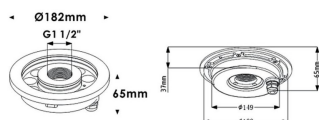

### Fountain

Luminaria sumergible Lavov de la familia Fountain con una potencia de 27,3W y un haz luminoso de 24°. Grado de protección IP68. Fabricado en: Cuerpo de acero inoxidable 316L, cristal frontal tempado. .Not include driver.

### Esquema

<b>Producto</b>	
<b>Potencia real (W)</b>	<b>27.3</b>
<b>Flujo luminoso real (lm)</b>	<b>819</b>
<b>Ángulo de apertura</b>	<b>24°</b>
<b>IP</b>	<b>68</b>
<b>Color</b>	<b>Acero inoxidable</b>
<b>Chip Brand</b>	<b>OSRAM</b>
<b>Driver incluido</b>	<b>no</b>
<b>Light source</b>	<b>LED</b>
<b>Type of LED</b>	<b>9*3W EPISTAR</b>
<b>Vida media (h)</b>	<b>50000h L80B10</b>
<b>Temperatura de color (K)</b>	<b>RGB 3 in 1</b>
<b>CRI</b>	<b>&gt;80</b>
<b>IK</b>	<b>IK06</b>