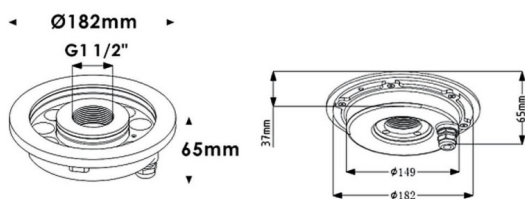

Fountain

Luminaria sumergible Lavov de la familia Fountain con una potencia de 27,3W y un haz luminoso de 24°. Grado de protección IP68. Fabricado en: Cuerpo de acero inoxidable 316L, cristal frontal tempado. .Not include driver.

Esquema

Código artículo	86.OU02.1011.07
Tipo de producto	Outdoor
Categoría	Luminarias sumergibles
Familia	Fountain
Pictograms	

Producto	
Potencia real (W)	27.3
Flujo luminoso real (lm)	819
Ángulo de apertura	24°
IP	68
Color	Acero inoxidable
Marca del LED	OSRAM
Driver incluido	no
Equipo	DRIVER EXCL
Fuente de luz	LED
Tipo de LED	9*3W EPISTAR
Vida media (h)	50000h L80B10
Temperatura de color (K)	RGB 3 in 1
CRI	>80
IK	IK08