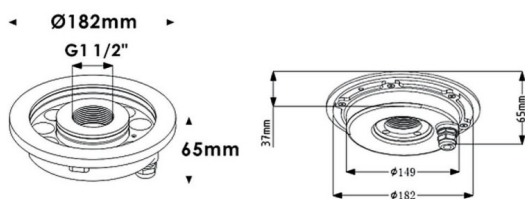

Fountain

Luminaria sumergible Lavov de la familia Fountain con una potencia de 27,3W y un haz luminoso de 36°. Grado de protección IP68. Fabricado en: Cuerpo de acero inoxidable 316L, cristal frontal tempado. .Not include driver.

Código artículo	86.OU02.1021.07
Tipo de producto	Outdoor
Categoría	Luminarias sumergibles
Familia	Fountain

Pictograms

Esquema

Producto	
Potencia real (W)	27.3
Flujo luminoso real (lm)	819
Ángulo de apertura	36°
IP	68
Color	Acero inoxidable
Chip Brand	OSRAM
Driver incluido	no
Light source	LED
Type of LED	9*3W EPISTAR
Vida media (h)	50000h L80B10
Temperatura de color (K)	RGB 3 in 1
CRI	>80
IK	IK06