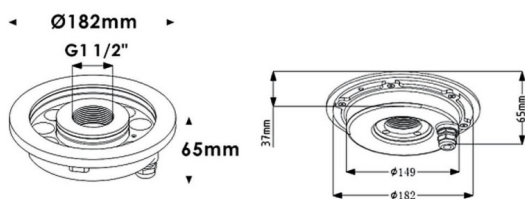

Fountain

Luminaria sumergible Lavov de la familia Fountain con una potencia de 27,3W y un haz luminoso de 36°. Grado de protección IP68. Fabricado en: Cuerpo de acero inoxidable 316L, cristal frontal tempado. .Not include driver.

Esquema

Código artículo	86.OU02.1021.07
Tipo de producto	Outdoor
Categoría	Luminarias sumergibles
Familia	Fountain
Pictograms	

Producto	
Potencia real (W)	27.3
Flujo luminoso real (lm)	819
Ángulo de apertura	36°
IP	68
Color	Acero inoxidable
Marca del LED	OSRAM
Driver incluido	no
Equipo	DRIVER EXCL
Fuente de luz	LED
Tipo de LED	9*3W EPISTAR
Vida media (h)	50000h L80B10
Temperatura de color (K)	RGB 3 in 1
CRI	>80
IK	IK08