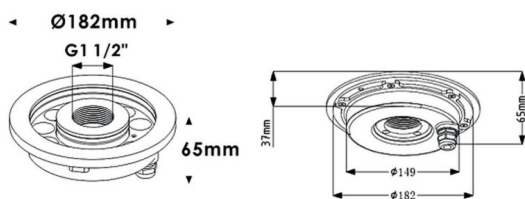

Fountain

Luminaria sumergible Lavov de la familia Fountain con una potencia de 27,3W y un haz luminoso de 36°. Grado de protección IP68. Fabricado en: Cuerpo de acero inoxidable 316L, cristal frontal tempado. .Not include driver.

Código artículo	86.OU02.1021.07
Tipo de producto	Outdoor
Categoría	Luminarias sumergibles
Familia	Fountain
Pictograms	

Esquema

Producto	
Potencia real (W)	27.3
Flujo luminoso real (lm)	819
Ángulo de apertura	36°
IP	68
Color	Acero inoxidable
Marca del LED	OSRAM
Driver incluido	no
Fuente de luz	LED
Tipo de LED	9*3W EPISTAR
Vida media (h)	50000h L80B10
Temperatura de color (K)	RGB 3 in 1
CRI	>80
IK	IK06