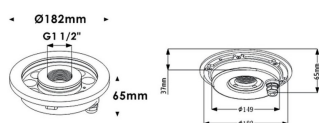

Esquema

Producto

Potencia real (W)	27.3
Flujo luminoso real (lm)	819
Ángulo de apertura	36°
IP	68
Color	Acero inoxidable
Chip Brand	OSRAM
Driver incluido	no
Light source	LED
Type of LED	9*3W EPISTAR
Vida media (h)	50000h L80B10
Temperatura de color (K)	RGB 3 in 1
CRI	>80
IK	IK06