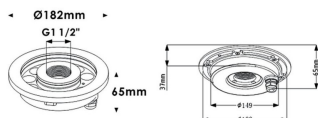

Esquema

Producto

Potencia real (W)	27.3
Flujo luminoso real (lm)	819
Ángulo de apertura	36°
IP	68
Color	Acero inoxidable
Chip Brand	OSRAM
Driver incluido	no
Light source	LED
Type of LED	9*3W EPISTAR
Vida media (h)	50000h L80B10
Temperatura de color (K)	RGB 3 in 1
CRI	>80
IK	IK06