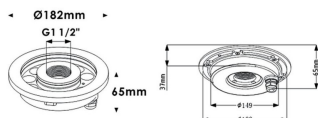

Fountain

Luminaria sumergible Lavov de la familia Fountain con una potencia de 27,3W y un haz luminoso de 36°. Grado de protección IP68. Fabricado en: Cuerpo de acero inoxidable 316L, cristal frontal tempado. .Not include driver.

Código artículo	86.OU02.1021.07
Tipo de producto	Outdoor
Categoría	Luminarias sumergibles
Familia	Fountain

Pictograms

Esquema

Producto	
Potencia real (W)	27.3
Flujo luminoso real (lm)	819
Ángulo de apertura	36°
IP	68
Color	Acero inoxidable
Chip Brand	OSRAM
Driver incluido	no
Light source	LED
Type of LED	9*3W EPISTAR
Vida media (h)	50000h L80B10
Temperatura de color (K)	RGB 3 in 1
CRI	>80
IK	IK06