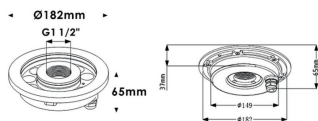

### Fountain

Luminaria sumergible Lavov de la familia Fountain con una potencia de 27,3W y un haz luminoso de 60°. Grado de protección IP68. Fabricado en: Cuerpo de acero inoxidable 316L, cristal frontal tempado. .Not include driver.

### Producto

<b>Potencia real (W)</b>	<b>27.3</b>
<b>Flujo luminoso real (lm)</b>	<b>819</b>
<b>Ángulo de apertura</b>	<b>60°</b>
<b>IP</b>	<b>68</b>
<b>Color</b>	<b>Acero inoxidable</b>
<b>Chip Brand</b>	<b>OSRAM</b>
<b>Driver incluido</b>	<b>no</b>
<b>Light source</b>	<b>LED</b>
<b>Type of LED</b>	<b>9*3W EPISTAR</b>
<b>Vida media (h)</b>	<b>50000h L80B10</b>
<b>Temperatura de color (K)</b>	<b>RGB 3 in 1</b>
<b>CRI</b>	<b>&gt;80</b>
<b>IK</b>	<b>IK06</b>