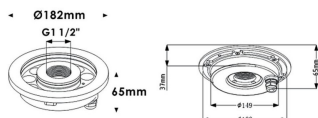

Fountain

Luminaria sumergible Lavov de la familia Fountain con una potencia de 27,3W y un haz luminoso de 60°. Grado de protección IP68. Fabricado en: Cuerpo de acero inoxidable 316L, cristal frontal tempado. .Not include driver.

Código artículo	86.OU02.1031.07
Tipo de producto	Outdoor
Categoría	Luminarias sumergibles
Familia	Fountain

Pictograms

Esquema

Producto

Potencia real (W)	27.3
Flujo luminoso real (lm)	819
Ángulo de apertura	60°
IP	68
Color	Acero inoxidable
Chip Brand	OSRAM
Driver incluido	no
Light source	LED
Type of LED	9*3W EPISTAR
Vida media (h)	50000h L80B10
Temperatura de color (K)	RGB 3 in 1
CRI	>80
IK	IK06