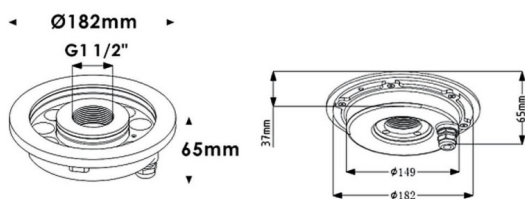

Fountain

Luminaria sumergible Lavov de la familia Fountain con una potencia de 27,3W y un haz luminoso de 60°. Grado de protección IP68. Fabricado en: Cuerpo de acero inoxidable 316L, cristal frontal tempado. .Not include driver.

Esquema

Código artículo	86.OU02.1031.07
Tipo de producto	Outdoor
Categoría	Luminarias sumergibles
Familia	Fountain

Pictograms

Producto	
Potencia real (W)	27.3
Flujo luminoso real (lm)	819
Ángulo de apertura	60°
IP	68
Color	Acero inoxidable
Marca del LED	OSRAM
Driver incluido	no
Equipo	DRIVER EXCL
Fuente de luz	LED
Tipo de LED	9*3W EPISTAR
Vida media (h)	50000h L80B10
Temperatura de color (K)	RGB 3 in 1
CRI	>80
IK	IK06