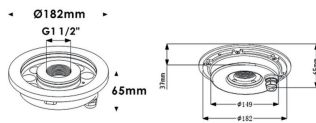

Fountain

Luminaria sumergible Lavov de la familia Fountain con una potencia de 27,3W y un haz luminoso de 60°. Grado de protección IP68. Fabricado en: Cuerpo de acero inoxidable 316L, cristal frontal tempado. .Not include driver.

Código artículo	86.OU02.1031.07
Tipo de producto	Outdoor
Categoría	Luminarias sumergibles
Familia	Fountain

Pictograms

Esquema

Producto

Potencia real (W)	27.3
Flujo luminoso real (lm)	819
Ángulo de apertura	60°
IP	68
Color	Acero inoxidable
Chip Brand	OSRAM
Driver incluido	no
Light source	LED
Type of LED	9*3W EPISTAR
Vida media (h)	50000h L80B10
Temperatura de color (K)	RGB 3 in 1
CRI	>80
IK	IK06