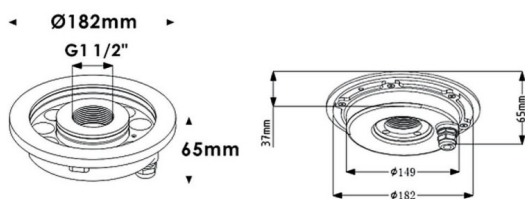

Fountain

Luminaria sumergible Lavov de la familia Fountain con una potencia de 27,3W y un haz luminoso de 60°. Grado de protección IP68. Fabricado en: Cuerpo de acero inoxidable 316L, cristal frontal tempado. .Not include driver.

Código artículo	86.OU02.1031.07
Tipo de producto	Outdoor
Categoría	Luminarias sumergibles
Familia	Fountain

Pictograms

Esquema

Producto	
Potencia real (W)	27.3
Flujo luminoso real (lm)	819
Ángulo de apertura	60°
IP	68
Color	Acero inoxidable
Marca del LED	OSRAM
Driver incluido	no
Fuente de luz	LED
Tipo de LED	9*3W EPISTAR
Vida media (h)	50000h L80B10
Temperatura de color (K)	RGB 3 in 1
CRI	>80
IK	IK06