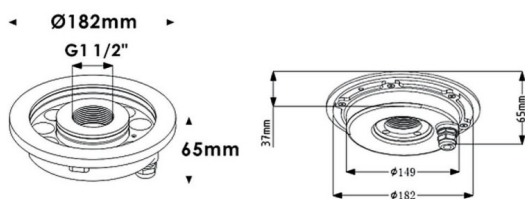

Fountain

Luminaria sumergible Lavov de la familia Fountain con una potencia de 27,3W y un haz luminoso de 60°. Grado de protección IP68. Fabricado en: Cuerpo de acero inoxidable 316L, cristal frontal tempado. .Not include driver.

Código artículo	86.OU02.1031.07
Tipo de producto	Outdoor
Categoría	Luminarias sumergibles
Familia	Fountain

Pictograms

Esquema

Producto	
Potencia real (W)	27.3
Flujo luminoso real (lm)	819
Ángulo de apertura	60°
IP	68
Color	Acero inoxidable
Chip Brand	OSRAM
Driver incluido	no
Light source	LED
Type of LED	9*3W EPISTAR
Vida media (h)	50000h L80B10
Temperatura de color (K)	RGB 3 in 1
CRI	>80
IK	IK06