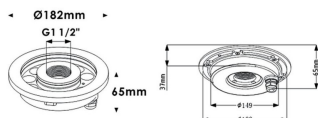

Fountain

Luminaria sumergible Lavov de la familia Fountain con una potencia de 27,3W y un haz luminoso de 60°. Grado de protección IP68. Fabricado en: Cuerpo de acero inoxidable 316L, cristal frontal tempado. .Not include driver.

Código artículo	86.OU02.1031.07
Tipo de producto	Outdoor
Categoría	Luminarias sumergibles
Familia	Fountain

Pictograms

Esquema

Producto	
Potencia real (W)	27.3
Flujo luminoso real (lm)	819
Ángulo de apertura	60°
IP	68
Color	Acero inoxidable
Chip Brand	OSRAM
Driver incluido	no
Light source	LED
Type of LED	9*3W EPISTAR
Vida media (h)	50000h L80B10
Temperatura de color (K)	RGB 3 in 1
CRI	>80
IK	IK06