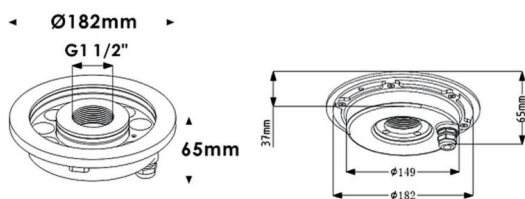

Fountain

Luminaria sumergible Lavov de la familia Fountain con una potencia de 18,2W y un haz luminoso de 24°. Grado de protección IP68. Fabricado en: Cuerpo de acero inoxidable 316L, cristal frontal tempado. .Not include driver.

Esquema

Código artículo	86.OU02.1311.07
Tipo de producto	Outdoor
Categoría	Luminarias sumergibles
Familia	Fountain

Pictograms

Producto	
Potencia real (W)	18.2
Flujo luminoso real (lm)	1835.47
Ángulo de apertura	24°
IP	68
Color	Acero inoxidable
Marca del LED	OSRAM
Driver incluido	no
Equipo	DRIVER EXCL
Fuente de luz	LED
Tipo de LED	9*2W OSRAM
Vida media (h)	50000h L80B10
Temperatura de color (K)	3000K
CRI	>80
IK	IK08