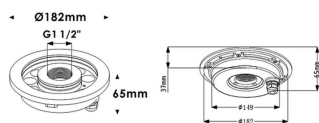

Fountain

Luminaria sumergible Lavov de la familia Fountain con una potencia de 18,2W y un haz luminoso de 24°. Grado de protección IP68. Fabricado en: Cuerpo de acero inoxidable 316L, cristal frontal tempado. .Not include driver.

Código artículo	86.OU02.1311.07
Tipo de producto	Outdoor
Categoría	Luminarias sumergibles
Familia	Fountain

Pictograms

Esquema

Producto

Potencia real (W)	18.2
Flujo luminoso real (lm)	1835.47
Ángulo de apertura	24°
IP	68
Color	Acero inoxidable
Chip Brand	OSRAM
Driver incluido	no
Light source	LED
Type of LED	9*2W OSRAM
Vida media (h)	50000h L80B10
Temperatura de color (K)	3000K
CRI	>80
IK	IK06