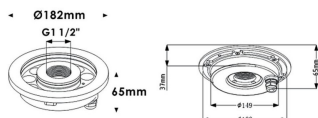

### Fountain

Luminaria sumergible Lavov de la familia Fountain con una potencia de 18,2W y un haz luminoso de 24°. Grado de protección IP68. Fabricado en: Cuerpo de acero inoxidable 316L, cristal frontal tempado. .Not include driver.

### Producto

<b>Potencia real (W)</b>	<b>18.2</b>
<b>Flujo luminoso real (lm)</b>	<b>1835.47</b>
<b>Ángulo de apertura</b>	<b>24°</b>
<b>IP</b>	<b>68</b>
<b>Color</b>	<b>Acero inoxidable</b>
<b>Chip Brand</b>	<b>OSRAM</b>
<b>Driver incluido</b>	<b>no</b>
<b>Light source</b>	<b>LED</b>
<b>Type of LED</b>	<b>9*2W OSRAM</b>
<b>Vida media (h)</b>	<b>50000h L80B10</b>
<b>Temperatura de color (K)</b>	<b>3000K</b>
<b>CRI</b>	<b>&gt;80</b>
<b>IK</b>	<b>IK06</b>