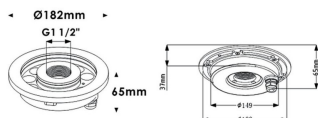

Fountain

Luminaria sumergible Lavov de la familia Fountain con una potencia de 18,2W y un haz luminoso de 24°. Grado de protección IP68. Fabricado en: Cuerpo de acero inoxidable 316L, cristal frontal tempado. .Not include driver.

Código artículo	86.OU02.1311.07
Tipo de producto	Outdoor
Categoría	Luminarias sumergibles
Familia	Fountain

Pictograms

Esquema

Producto

Potencia real (W)	18.2
Flujo luminoso real (lm)	1835.47
Ángulo de apertura	24°
IP	68
Color	Acero inoxidable
Chip Brand	OSRAM
Driver incluido	no
Light source	LED
Type of LED	9*2W OSRAM
Vida media (h)	50000h L80B10
Temperatura de color (K)	3000K
CRI	>80
IK	IK06