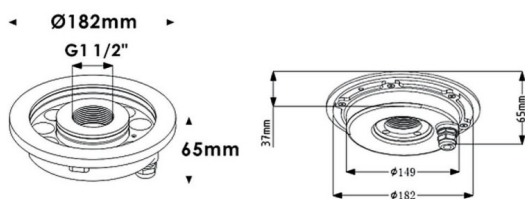

Fountain

Luminaria sumergible Lavov de la familia Fountain con una potencia de 18,2W y un haz luminoso de 24°. Grado de protección IP68. Fabricado en: Cuerpo de acero inoxidable 316L, cristal frontal tempado. .Not include driver.

Código artículo	86.OU02.1311.07
Tipo de producto	Outdoor
Categoría	Luminarias sumergibles
Familia	Fountain

Pictograms

Esquema

Producto	
Potencia real (W)	18.2
Flujo luminoso real (lm)	1835.47
Ángulo de apertura	24°
IP	68
Color	Acero inoxidable
Marca del LED	OSRAM
Driver incluido	no
Fuente de luz	LED
Tipo de LED	9*2W OSRAM
Vida media (h)	50000h L80B10
Temperatura de color (K)	3000K
CRI	>80
IK	IK06