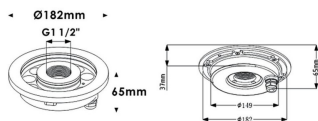

### Fountain

Luminaria sumergible Lavov de la familia Fountain con una potencia de 18,2W y un haz luminoso de 24°. Grado de protección IP68. Fabricado en: Cuerpo de acero inoxidable 316L, cristal frontal tempado. .Not include driver.

### Producto

<b>Potencia real (W)</b>	<b>18.2</b>
<b>Flujo luminoso real (lm)</b>	<b>1835.47</b>
<b>Ángulo de apertura</b>	<b>24°</b>
<b>IP</b>	<b>68</b>
<b>Color</b>	<b>Acero inoxidable</b>
<b>Chip Brand</b>	<b>OSRAM</b>
<b>Driver incluido</b>	<b>no</b>
<b>Light source</b>	<b>LED</b>
<b>Type of LED</b>	<b>9*2W OSRAM</b>
<b>Vida media (h)</b>	<b>50000h L80B10</b>
<b>Temperatura de color (K)</b>	<b>3000K</b>
<b>CRI</b>	<b>&gt;80</b>
<b>IK</b>	<b>IK06</b>