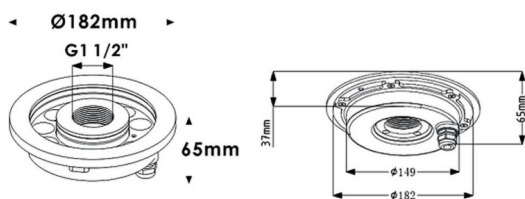

Fountain

Luminaria sumergible Lavov de la familia Fountain con una potencia de 18,2W y un haz luminoso de 36°. Grado de protección IP68. Fabricado en: Cuerpo de acero inoxidable 316L, cristal frontal tempado. .Not include driver.

Código artículo	86.OU02.1321.07
Tipo de producto	Outdoor
Categoría	Luminarias sumergibles
Familia	Fountain
Pictograms	

Esquema

Producto	
Potencia real (W)	18.2
Flujo luminoso real (lm)	1604.148
Ángulo de apertura	36°
IP	68
Color	Acero inoxidable
Chip Brand	OSRAM
Driver incluido	no
Light source	LED
Type of LED	9*2W OSRAM
Vida media (h)	50000h L80B10
Temperatura de color (K)	3000K
CRI	>80
IK	IK06