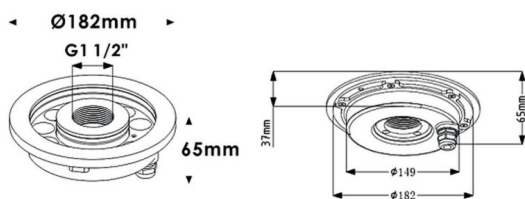

### Fountain

Luminaria sumergible Lavov de la familia Fountain con una potencia de 18,2W y un haz luminoso de 36°. Grado de protección IP68. Fabricado en: Cuerpo de acero inoxidable 316L, cristal frontal tempado. .Not include driver.

<b>Código artículo</b>	<b>86.OU02.1321.07</b>
<b>Tipo de producto</b>	<b>Outdoor</b>
<b>Categoría</b>	<b>Luminarias sumergibles</b>
<b>Familia</b>	<b>Fountain</b>
<b>Pictograms</b>	

### Esquema

<b>Producto</b>	
<b>Potencia real (W)</b>	<b>18.2</b>
<b>Flujo luminoso real (lm)</b>	<b>1604.148</b>
<b>Ángulo de apertura</b>	<b>36°</b>
<b>IP</b>	<b>68</b>
<b>Color</b>	<b>Acero inoxidable</b>
<b>Chip Brand</b>	<b>OSRAM</b>
<b>Driver incluido</b>	<b>no</b>
<b>Light source</b>	<b>LED</b>
<b>Type of LED</b>	<b>9*2W OSRAM</b>
<b>Vida media (h)</b>	<b>50000h L80B10</b>
<b>Temperatura de color (K)</b>	<b>3000K</b>
<b>CRI</b>	<b>&gt;80</b>
<b>IK</b>	<b>IK06</b>