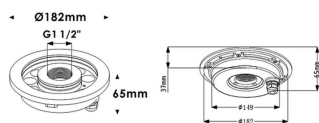

### Fountain

Luminaria sumergible Lavov de la familia Fountain con una potencia de 18,2W y un haz luminoso de 36°. Grado de protección IP68. Fabricado en: Cuerpo de acero inoxidable 316L, cristal frontal tempado. .Not include driver.

### Producto

<b>Potencia real (W)</b>	<b>18.2</b>
<b>Flujo luminoso real (lm)</b>	<b>1604.148</b>
<b>Ángulo de apertura</b>	<b>36°</b>
<b>IP</b>	<b>68</b>
<b>Color</b>	<b>Acero inoxidable</b>
<b>Chip Brand</b>	<b>OSRAM</b>
<b>Driver incluido</b>	<b>no</b>
<b>Light source</b>	<b>LED</b>
<b>Type of LED</b>	<b>9*2W OSRAM</b>
<b>Vida media (h)</b>	<b>50000h L80B10</b>
<b>Temperatura de color (K)</b>	<b>3000K</b>
<b>CRI</b>	<b>&gt;80</b>
<b>IK</b>	<b>IK06</b>