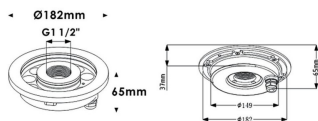

Fountain

Luminaria sumergible Lavov de la familia Fountain con una potencia de 18,2W y un haz luminoso de 36°. Grado de protección IP68. Fabricado en: Cuerpo de acero inoxidable 316L, cristal frontal tempado. .Not include driver.

Código artículo	86.OU02.1321.07
Tipo de producto	Outdoor
Categoría	Luminarias sumergibles
Familia	Fountain

Pictograms

Esquema

Producto

Potencia real (W)	18.2
Flujo luminoso real (lm)	1604.148
Ángulo de apertura	36°
IP	68
Color	Acero inoxidable
Chip Brand	OSRAM
Driver incluido	no
Light source	LED
Type of LED	9*2W OSRAM
Vida media (h)	50000h L80B10
Temperatura de color (K)	3000K
CRI	>80
IK	IK06