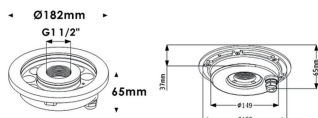

Fountain

Luminaria sumergible Lavov de la familia Fountain con una potencia de 18,2W y un haz luminoso de 36°. Grado de protección IP68. Fabricado en: Cuerpo de acero inoxidable 316L, cristal frontal tempado. .Not include driver.

Código artículo	86.OU02.1321.07
Tipo de producto	Outdoor
Categoría	Luminarias sumergibles
Familia	Fountain

Pictograms

Esquema

Producto	
Potencia real (W)	18.2
Flujo luminoso real (lm)	1604.148
Ángulo de apertura	36°
IP	68
Color	Acero inoxidable
Chip Brand	OSRAM
Driver incluido	no
Light source	LED
Type of LED	9*2W OSRAM
Vida media (h)	50000h L80B10
Temperatura de color (K)	3000K
CRI	>80
IK	IK06