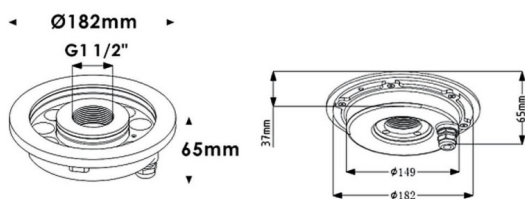

Fountain

Luminaria sumergible Lavov de la familia Fountain con una potencia de 18,2W y un haz luminoso de 36°. Grado de protección IP68. Fabricado en: Cuerpo de acero inoxidable 316L, cristal frontal tempado. .Not include driver.

Esquema

| | |
|-------------------------|-------------------------------|
| Código artículo | 86.OU02.1321.07 |
| Tipo de producto | Outdoor |
| Categoría | Luminarias sumergibles |
| Familia | Fountain |
| Pictograms | |

| | |
|---------------------------------|---------------------------|
| Producto | |
| Potencia real (W) | 18.2 |
| Flujo luminoso real (lm) | 1604.1479999999999 |
| Ángulo de apertura | 36° |
| IP | 68 |
| Color | Acero inoxidable |
| Marca del LED | OSRAM |
| Driver incluido | no |
| Equipo | DRIVER EXCL |
| Fuente de luz | LED |
| Tipo de LED | 9*2W OSRAM |
| Vida media (h) | 50000h L80B10 |
| Temperatura de color (K) | 3000K |
| CRI | >80 |
| IK | IK06 |