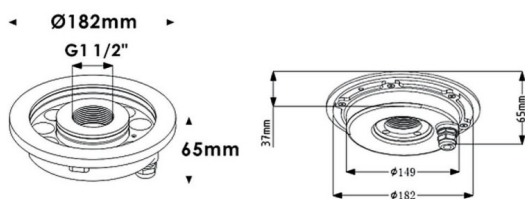

Fountain

Luminaria sumergible Lavov de la familia Fountain con una potencia de 18,2W y un haz luminoso de 36°. Grado de protección IP68. Fabricado en: Cuerpo de acero inoxidable 316L, cristal frontal tempado. .Not include driver.

Código artículo	86.OU02.1321.07
Tipo de producto	Outdoor
Categoría	Luminarias sumergibles
Familia	Fountain

Pictograms

Esquema

Producto	
Potencia real (W)	18.2
Flujo luminoso real (lm)	1604.1479999999999
Ángulo de apertura	36°
IP	68
Color	Acero inoxidable
Marca del LED	OSRAM
Driver incluido	no
Fuente de luz	LED
Tipo de LED	9*2W OSRAM
Vida media (h)	50000h L80B10
Temperatura de color (K)	3000K
CRI	>80
IK	IK06