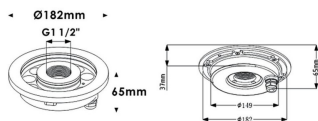

Fountain

Luminaria sumergible Lavov de la familia Fountain con una potencia de 18,2W y un haz luminoso de 60°. Grado de protección IP68. Fabricado en: Cuerpo de acero inoxidable 316L, cristal frontal tempado. .Not include driver.

Código artículo	86.OU02.1331.07
Tipo de producto	Outdoor
Categoría	Luminarias sumergibles
Familia	Fountain

Pictograms

Esquema

Producto

Potencia real (W)	18.2
Flujo luminoso real (lm)	1543.36
Ángulo de apertura	60°
IP	68
Color	Acero inoxidable
Chip Brand	OSRAM
Driver incluido	no
Light source	LED
Type of LED	9*2W OSRAM
Vida media (h)	50000h L80B10
Temperatura de color (K)	3000K
CRI	>80
IK	IK06