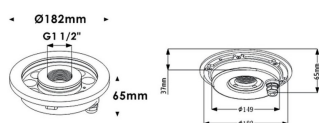

Fountain

Luminaria sumergible Lavov de la familia Fountain con una potencia de 18,2W y un haz luminoso de 60°. Grado de protección IP68. Fabricado en: Cuerpo de acero inoxidable 316L, cristal frontal tempado. .Not include driver.

Código artículo	86.OU02.1331.07
Tipo de producto	Outdoor
Categoría	Luminarias sumergibles
Familia	Fountain

Pictograms

Esquema

Producto

Potencia real (W)	18.2
Flujo luminoso real (lm)	1543.36
Ángulo de apertura	60°
IP	68
Color	Acero inoxidable
Chip Brand	OSRAM
Driver incluido	no
Light source	LED
Type of LED	9*2W OSRAM
Vida media (h)	50000h L80B10
Temperatura de color (K)	3000K
CRI	>80
IK	IK06