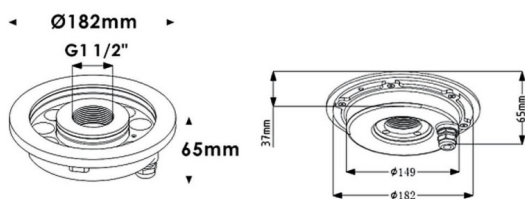

Fountain

Luminaria sumergible Lavov de la familia Fountain con una potencia de 18,2W y un haz luminoso de 60°. Grado de protección IP68. Fabricado en: Cuerpo de acero inoxidable 316L, cristal frontal tempado. .Not include driver.

Esquema

Código artículo	86.OU02.1331.07
Tipo de producto	Outdoor
Categoría	Luminarias sumergibles
Familia	Fountain

Pictograms

Producto	
Potencia real (W)	18.2
Flujo luminoso real (lm)	1543.36
Ángulo de apertura	60°
IP	68
Color	Acero inoxidable
Marca del LED	OSRAM
Driver incluido	no
Equipo	DRIVER EXCL
Fuente de luz	LED
Tipo de LED	9*2W OSRAM
Vida media (h)	50000h L80B10
Temperatura de color (K)	3000K
CRI	>80
IK	IK08