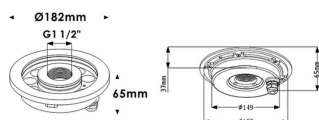

Fountain

Luminaria sumergible Lavov de la familia Fountain con una potencia de 18,2W y un haz luminoso de 60°. Grado de protección IP68. Fabricado en: Cuerpo de acero inoxidable 316L, cristal frontal tempado. .Not include driver.

Código artículo	86.OU02.1331.07
Tipo de producto	Outdoor
Categoría	Luminarias sumergibles
Familia	Fountain

Pictograms

Esquema

Producto	
Potencia real (W)	18.2
Flujo luminoso real (lm)	1543.36
Ángulo de apertura	60°
IP	68
Color	Acero inoxidable
Chip Brand	OSRAM
Driver incluido	no
Light source	LED
Type of LED	9*2W OSRAM
Vida media (h)	50000h L80B10
Temperatura de color (K)	3000K
CRI	>80
IK	IK06