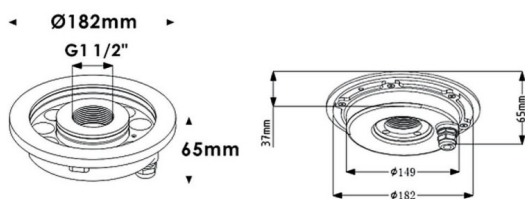

### Fountain

Luminaria sumergible Lavov de la familia Fountain con una potencia de 18,2W y un haz luminoso de 60°. Grado de protección IP68. Fabricado en: Cuerpo de acero inoxidable 316L, cristal frontal tempado. .Not include driver.

### Esquema

Producto	
Potencia real (W)	18.2
Flujo luminoso real (lm)	1543.36
Ángulo de apertura	60°
IP	68
Color	Acero inoxidable
Marca del LED	OSRAM
Driver incluido	no
Fuente de luz	LED
Tipo de LED	9*2W OSRAM
Vida media (h)	50000h L80B10
Temperatura de color (K)	3000K
CRI	>80
IK	IK06