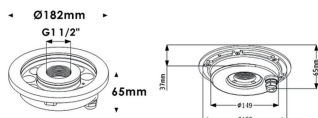

Fountain

Luminaria sumergible Lavov de la familia Fountain con una potencia de 18,2W y un haz luminoso de 60°. Grado de protección IP68. Fabricado en: Cuerpo de acero inoxidable 316L, cristal frontal tempado. .Not include driver.

Código artículo	86.OU02.1331.07
Tipo de producto	Outdoor
Categoría	Luminarias sumergibles
Familia	Fountain

Pictograms

Esquema

Producto	
Potencia real (W)	18.2
Flujo luminoso real (lm)	1543.36
Ángulo de apertura	60°
IP	68
Color	Acero inoxidable
Chip Brand	OSRAM
Driver incluido	no
Light source	LED
Type of LED	9*2W OSRAM
Vida media (h)	50000h L80B10
Temperatura de color (K)	3000K
CRI	>80
IK	IK06