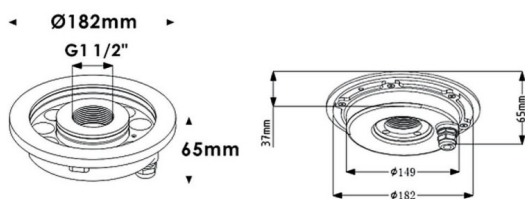

Fountain

Luminaria sumergible Lavov de la familia Fountain con una potencia de 18,2W y un haz luminoso de 60°. Grado de protección IP68. Fabricado en: Cuerpo de acero inoxidable 316L, cristal frontal tempado. .Not include driver.

Código artículo	86.OU02.1331.07
Tipo de producto	Outdoor
Categoría	Luminarias sumergibles
Familia	Fountain

Pictograms

Esquema

Producto	
Potencia real (W)	18.2
Flujo luminoso real (lm)	1543.36
Ángulo de apertura	60°
IP	68
Color	Acero inoxidable
Chip Brand	OSRAM
Driver incluido	no
Light source	LED
Type of LED	9*2W OSRAM
Vida media (h)	50000h L80B10
Temperatura de color (K)	3000K
CRI	>80
IK	IK06