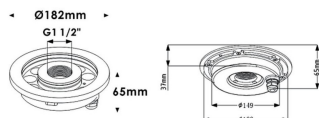

Fountain

Luminaria sumergible Lavov de la familia Fountain con una potencia de 18,2W y un haz luminoso de 60°. Grado de protección IP68. Fabricado en: Cuerpo de acero inoxidable 316L, cristal frontal tempado. .Not include driver.

Código artículo	86.OU02.1331.07
Tipo de producto	Outdoor
Categoría	Luminarias sumergibles
Familia	Fountain

Pictograms

Esquema

Producto	
Potencia real (W)	18.2
Flujo luminoso real (lm)	1543.36
Ángulo de apertura	60°
IP	68
Color	Acero inoxidable
Chip Brand	OSRAM
Driver incluido	no
Light source	LED
Type of LED	9*2W OSRAM
Vida media (h)	50000h L80B10
Temperatura de color (K)	3000K
CRI	>80
IK	IK06